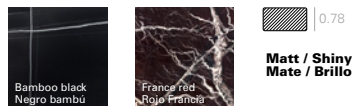

M2 marble finish
Acabado de mármol
M2