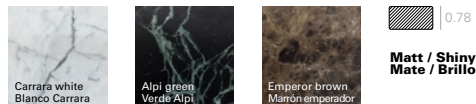

M1 marble finish
Acabado de mármol
M1