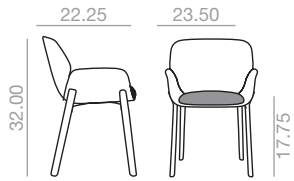

SO2791 **NEW**

Armchair with thermo-polymer seat and backrest available in several colors and 4-legged solid teak wood base. Optional auxiliary cushion for the seat.