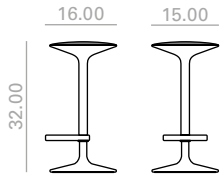

BQ2795 **NEW**

Barstool with upholstered seat, oak or walnut wood and injection swivel central base finished in different colors.
 Banqueta alta con asiento tapizado, de madera de roble o nogal y base central giratoria de inyección de aluminio disponible en diferentes colores.