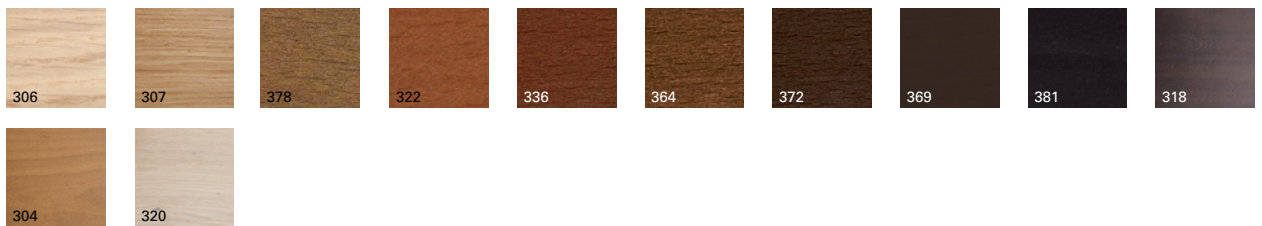

Upholstery
Tapicería

The Hula collection supports following upholsteries of Andreu World Catalogue. For fabrics of our catalogue not specified in this box or custom own materials, contact our Customer Department.

La colección Hula admite las siguientes tapicerías del catálogo de Andreu World. Para las telas de nuestro catálogo no indicadas en este cuadro o telas cliente, consultar con nuestro Departamento Comercial.

Fabrics / Telas

- 1 Soft-fiber
- Jacquard One
- Jacquard Three
- Citadel
- Sand
- Era
- Gravity
- Rivet
- Urban
- 2 Jacquard Two
- Solid & Stripes
- Loom One

- 3 Jacquard Four
- Medley
- Revive 1
- Maglia
- Natte
- Main Line Flax
- Loom Two

- 4 Jacquard 4 Special
- Hemp
- Nexus
- Oxygen
- Field 2
- Floyd
- Remix 2
- Heritage
- Savane
- Loom Three
- Loom Four

- 5 Silk
- Synergy
- Step
- Step Melange
- Messenger 5
- Blazer
- Melange Nap
- Glow

- 6 Capture
- Fjord
- Tonus 4
- Divina 3
- Lopi
- Loom Five

- 7 Canvas 2
- Rime

- 8 Capture
- Fjord
- Tonus 4
- Divina 3
- Lopi

- 9 Divina MD
- Divina Melange 3
- Hallingdal 65
- Steelcut Trio 3

Faux Leather / Ecopiel

- 1 Valencia
- 2 Silvertex
- 4 Dolce
- 6 Ledger
- 8 Sudden 2

Leather / Piel

- L1 High grade cow leather
- Piel de vaca de 1ª categoría
- L3 Polished full grain leather
- Plena flor pulida

Wood finish Walnut
Acabado madera
Nogal

Wood finish Oak
Acabado madera
Roble