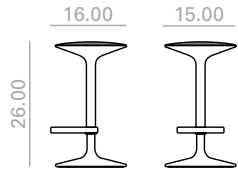

Banqueta baja con asiento tapizado, de madera de roble o nogal y base central giratoria de inyección de aluminio disponible en diferentes colores.

	COM cm. per unit	COL m ²
1 units	0.55	11
10 units or more	0.3	

5 lbs
 26 Ft
 x1

\$

Oak
Roble

Walnut
Nogal

Upholstered seat
Asiento tapizado

COM	COL	1	2	3	4	5	6	7	8	9	10	11	L1	L2	L3
743	748	752	757	765	770	776	785	791	796	804	813	819	819	848	876

Matte lacquered and premium upcharge
Incremento por lacado mate y premium

69

BQ2797 **NEW**

Barstool with upholstered seat, oak or walnut wood and injection swivel central base, adjustable height, and finished in different colors. The piston increase 150mm.

Banqueta con asiento tapizado, de madera de roble o nogal y base central giratoria de inyección de aluminio, regulable en altura, disponible en diferentes colores. El pistón sube 150 mm.