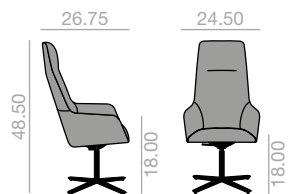

Sillón de respaldo intermedio con carcasa tapizada y base central giratoria de aluminio de 5 ruedas, regulable en altura y acabado aluminio pulido, blanco o negro. El pistón sube 120 mm. Opciones disponibles: sistema basculante y respaldo en madera de nogal.

COM	COL	1	2	3	4	5	6	7	8	9	10	11	L1	L2	L3
\$ 1,767	1,806	1,844	1,887	1,926	1,980	2,031	2,085	2,139	2,191	2,244	2,300	2,350	2,350	2,591	2,806

73

320

SO1491 NEW

High back armchair with upholstered shell and aluminum swivel four-star base with self-return and finished in polished aluminum, white or black. Additional options include: tilting mechanism and back finished in walnut veneer.

Sillón de respaldo alto con carcasa tapizada y base central giratoria de aluminio de 4 aspas con sistema de retorno en acabado aluminio pulido, blanco o negro. Opciones disponibles: sistema basculante y respaldo en madera de nogal.