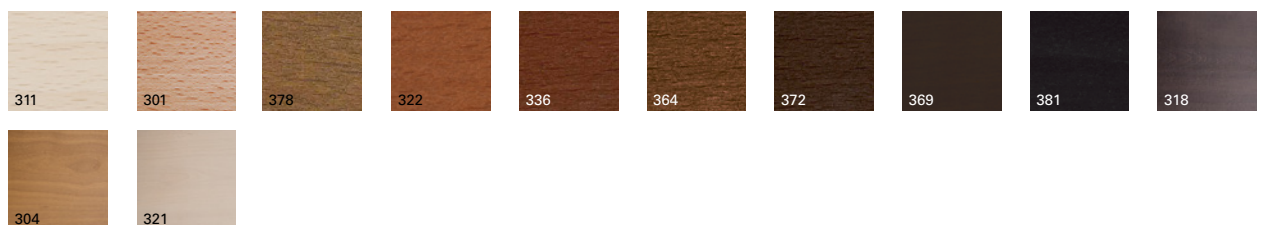

Upholstery
Tapicería

The Alya Executive collection supports following upholsteries of Andreu World Catalogue. For fabrics of our catalogue not specified in this box or custom own materials, contact our Customer Department.

La colección Alya Executive admite las siguientes tapicerías del catálogo de Andreu World. Para las telas de nuestro catálogo no indicadas en este cuadro o telas cliente, consultar con nuestro Departamento Comercial.

Fabrics / Telas

1. **1** Jacquard One
   Jacquard Three
   Citadel
   Sand
   Era
   Gravity
   Rivet
   Urban

1. **2** Jacquard Two
   Solid & Stripes
   Loom One

1. **3** Jacquard Four
   Medley
   Revive 1
   Maglia
   Natte
   Main Line Flax
   Loom Two

1. **4** Jacquard 4 Special
   Hemp
   Nexus
   Oxygen
   Field 2
   Floyd
   Heritage
   Savane
   Loom Three
   Loom Four

1. **5** Silk
   Synergy
   Step
   Step Melange
   Messenger 5
   Blazer
   Melange Nap
   Glow

1. **6** Capture
   Fiord
   Tonus 4
   Divina 3
   Lopi
   Loom Five

1. **7** Canvas 2
   Rime

1. **8** Capture
   Fiord
   Tonus 4
   Divina 3
   Lopi

1. **9** Divina MD
   Divina Melange 3
   Hallingdal 65
   Steelcut Trio 3

Faux Leather / Ecopiel

1. **1** Valencia
   2 Silvertex
   4 Dolce
   6 Ledger

Leather / Piel

1. **L1** High grade cow leather
   Piel de vaca de 1ª categoría
   L3 Polished full grain leather
   Plena flor pulida

Wood finish Beech
Acabado madera Haya