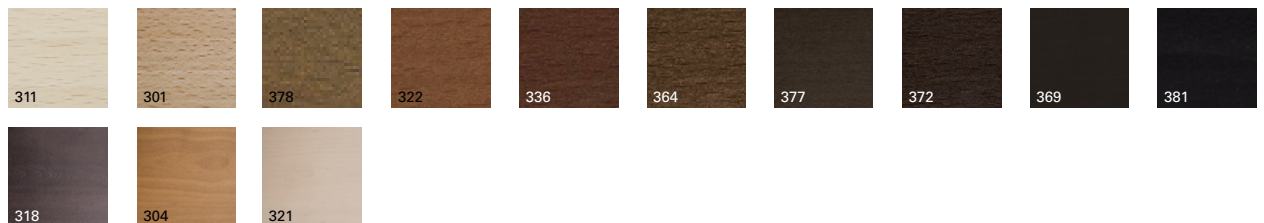

Wood finish Beech
Acabado madera Haya