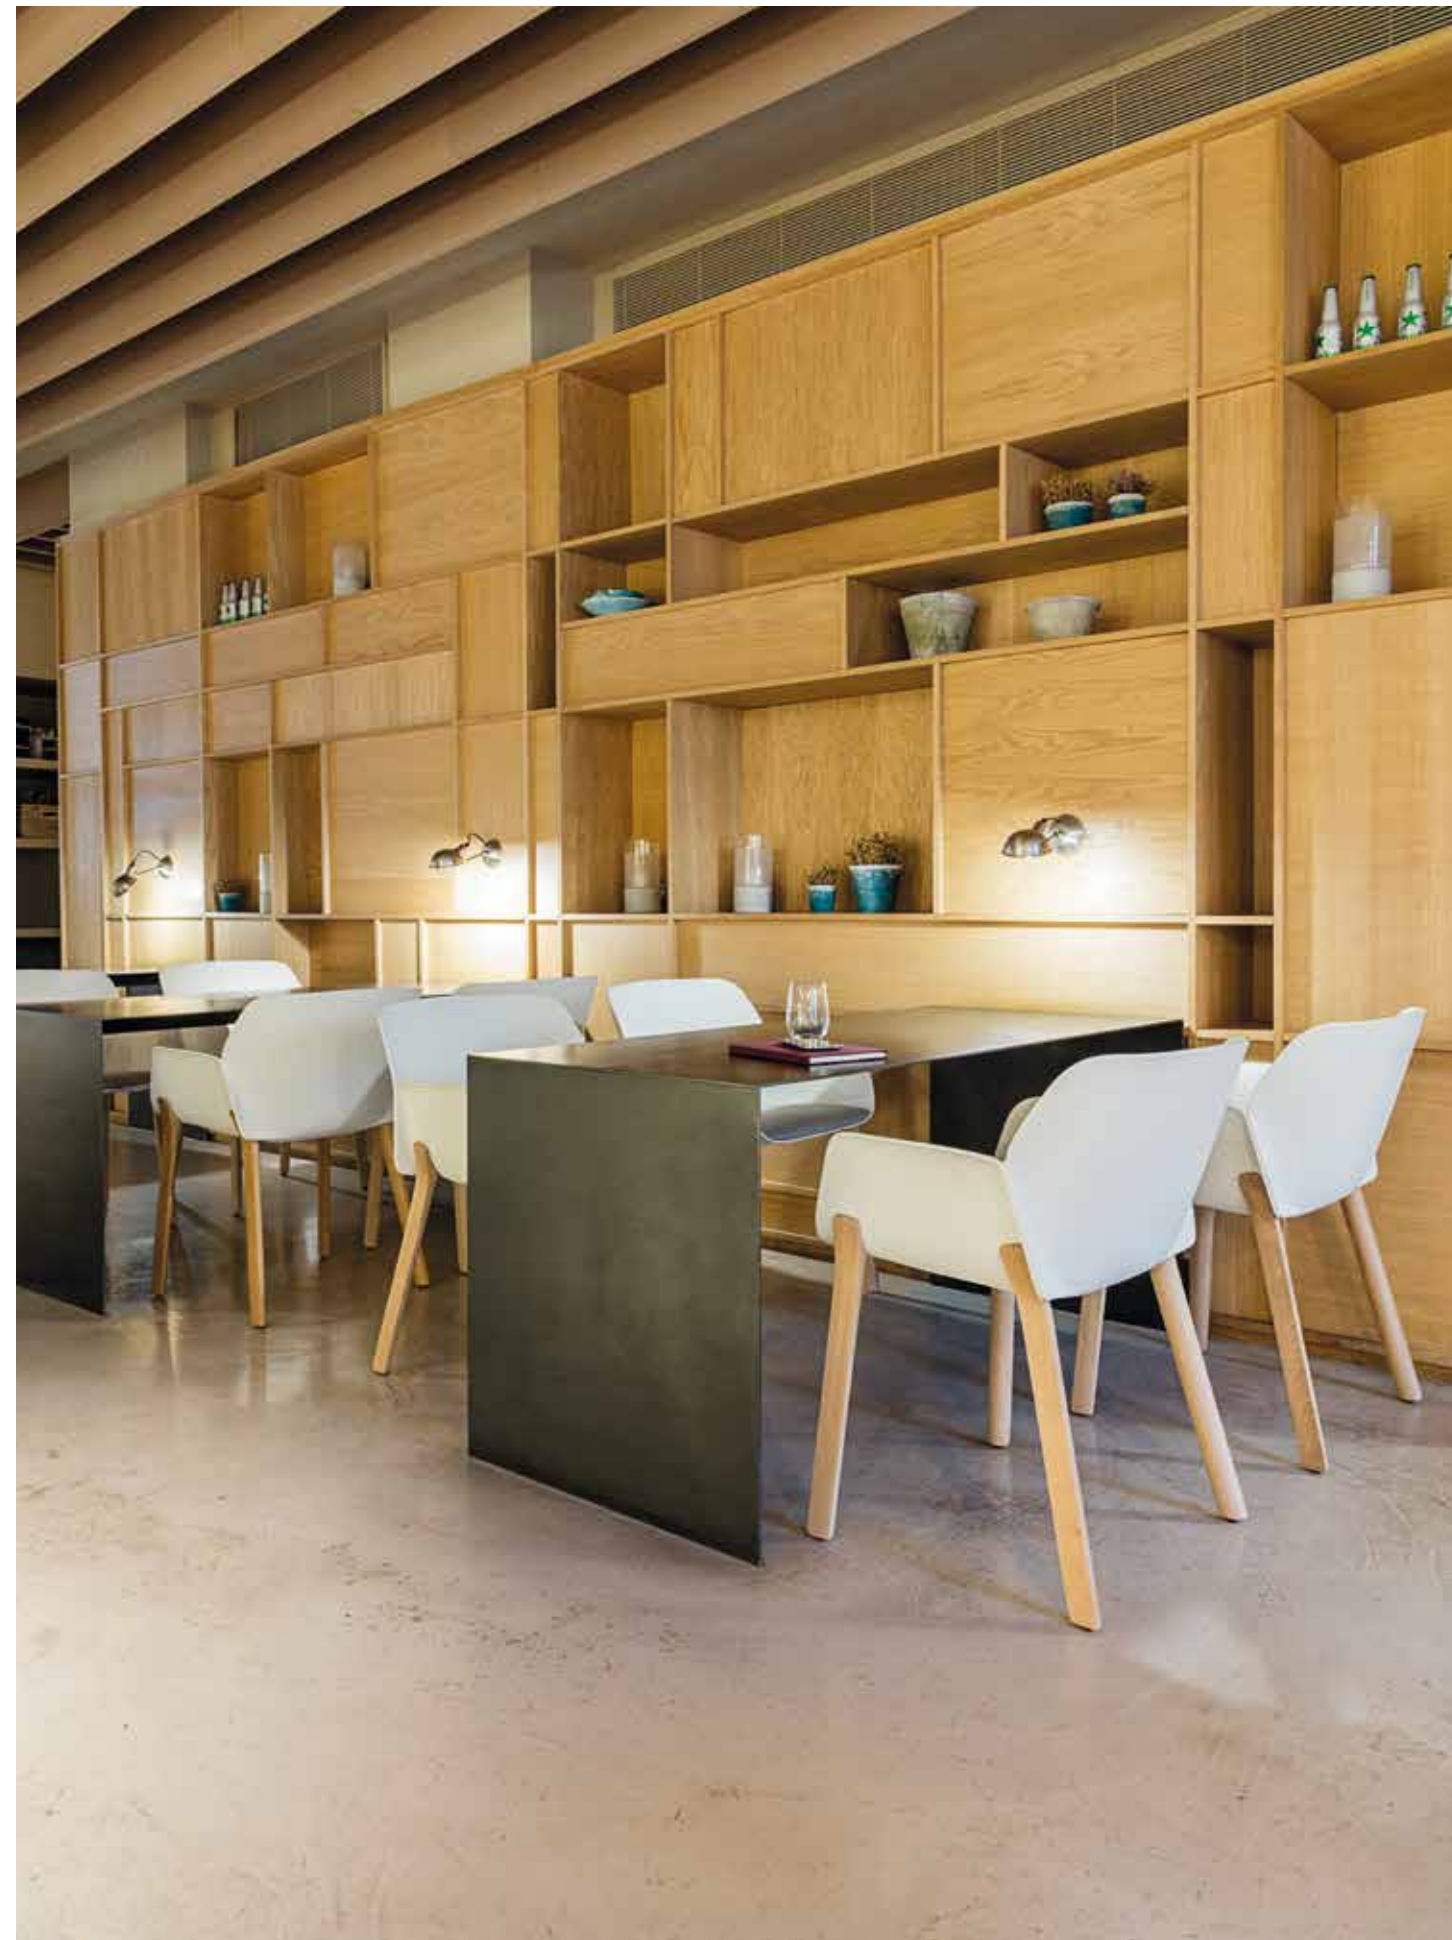

Residential

Hogar

▼ **SO 2771**

Armchair with thermo-polymer seat and backrest. Seat and backrest fixed cushion. Steel cantilever base finished in black.

Sillón con carcasa de termopolímero. Cojín fijo de asiento y respaldo. Base cantiléver de acero en acabado negro.

Restaurant

Restaurante

► **SO 2770**

Armchair with thermo-polymer seat and backrest. Seat and backrest fixed cushion. Four-legged solid oak wood base.

Sillón con carcasa de termopolímero. Cojín fijo de asiento y respaldo. Base de cuatro patas de madera maciza de roble.