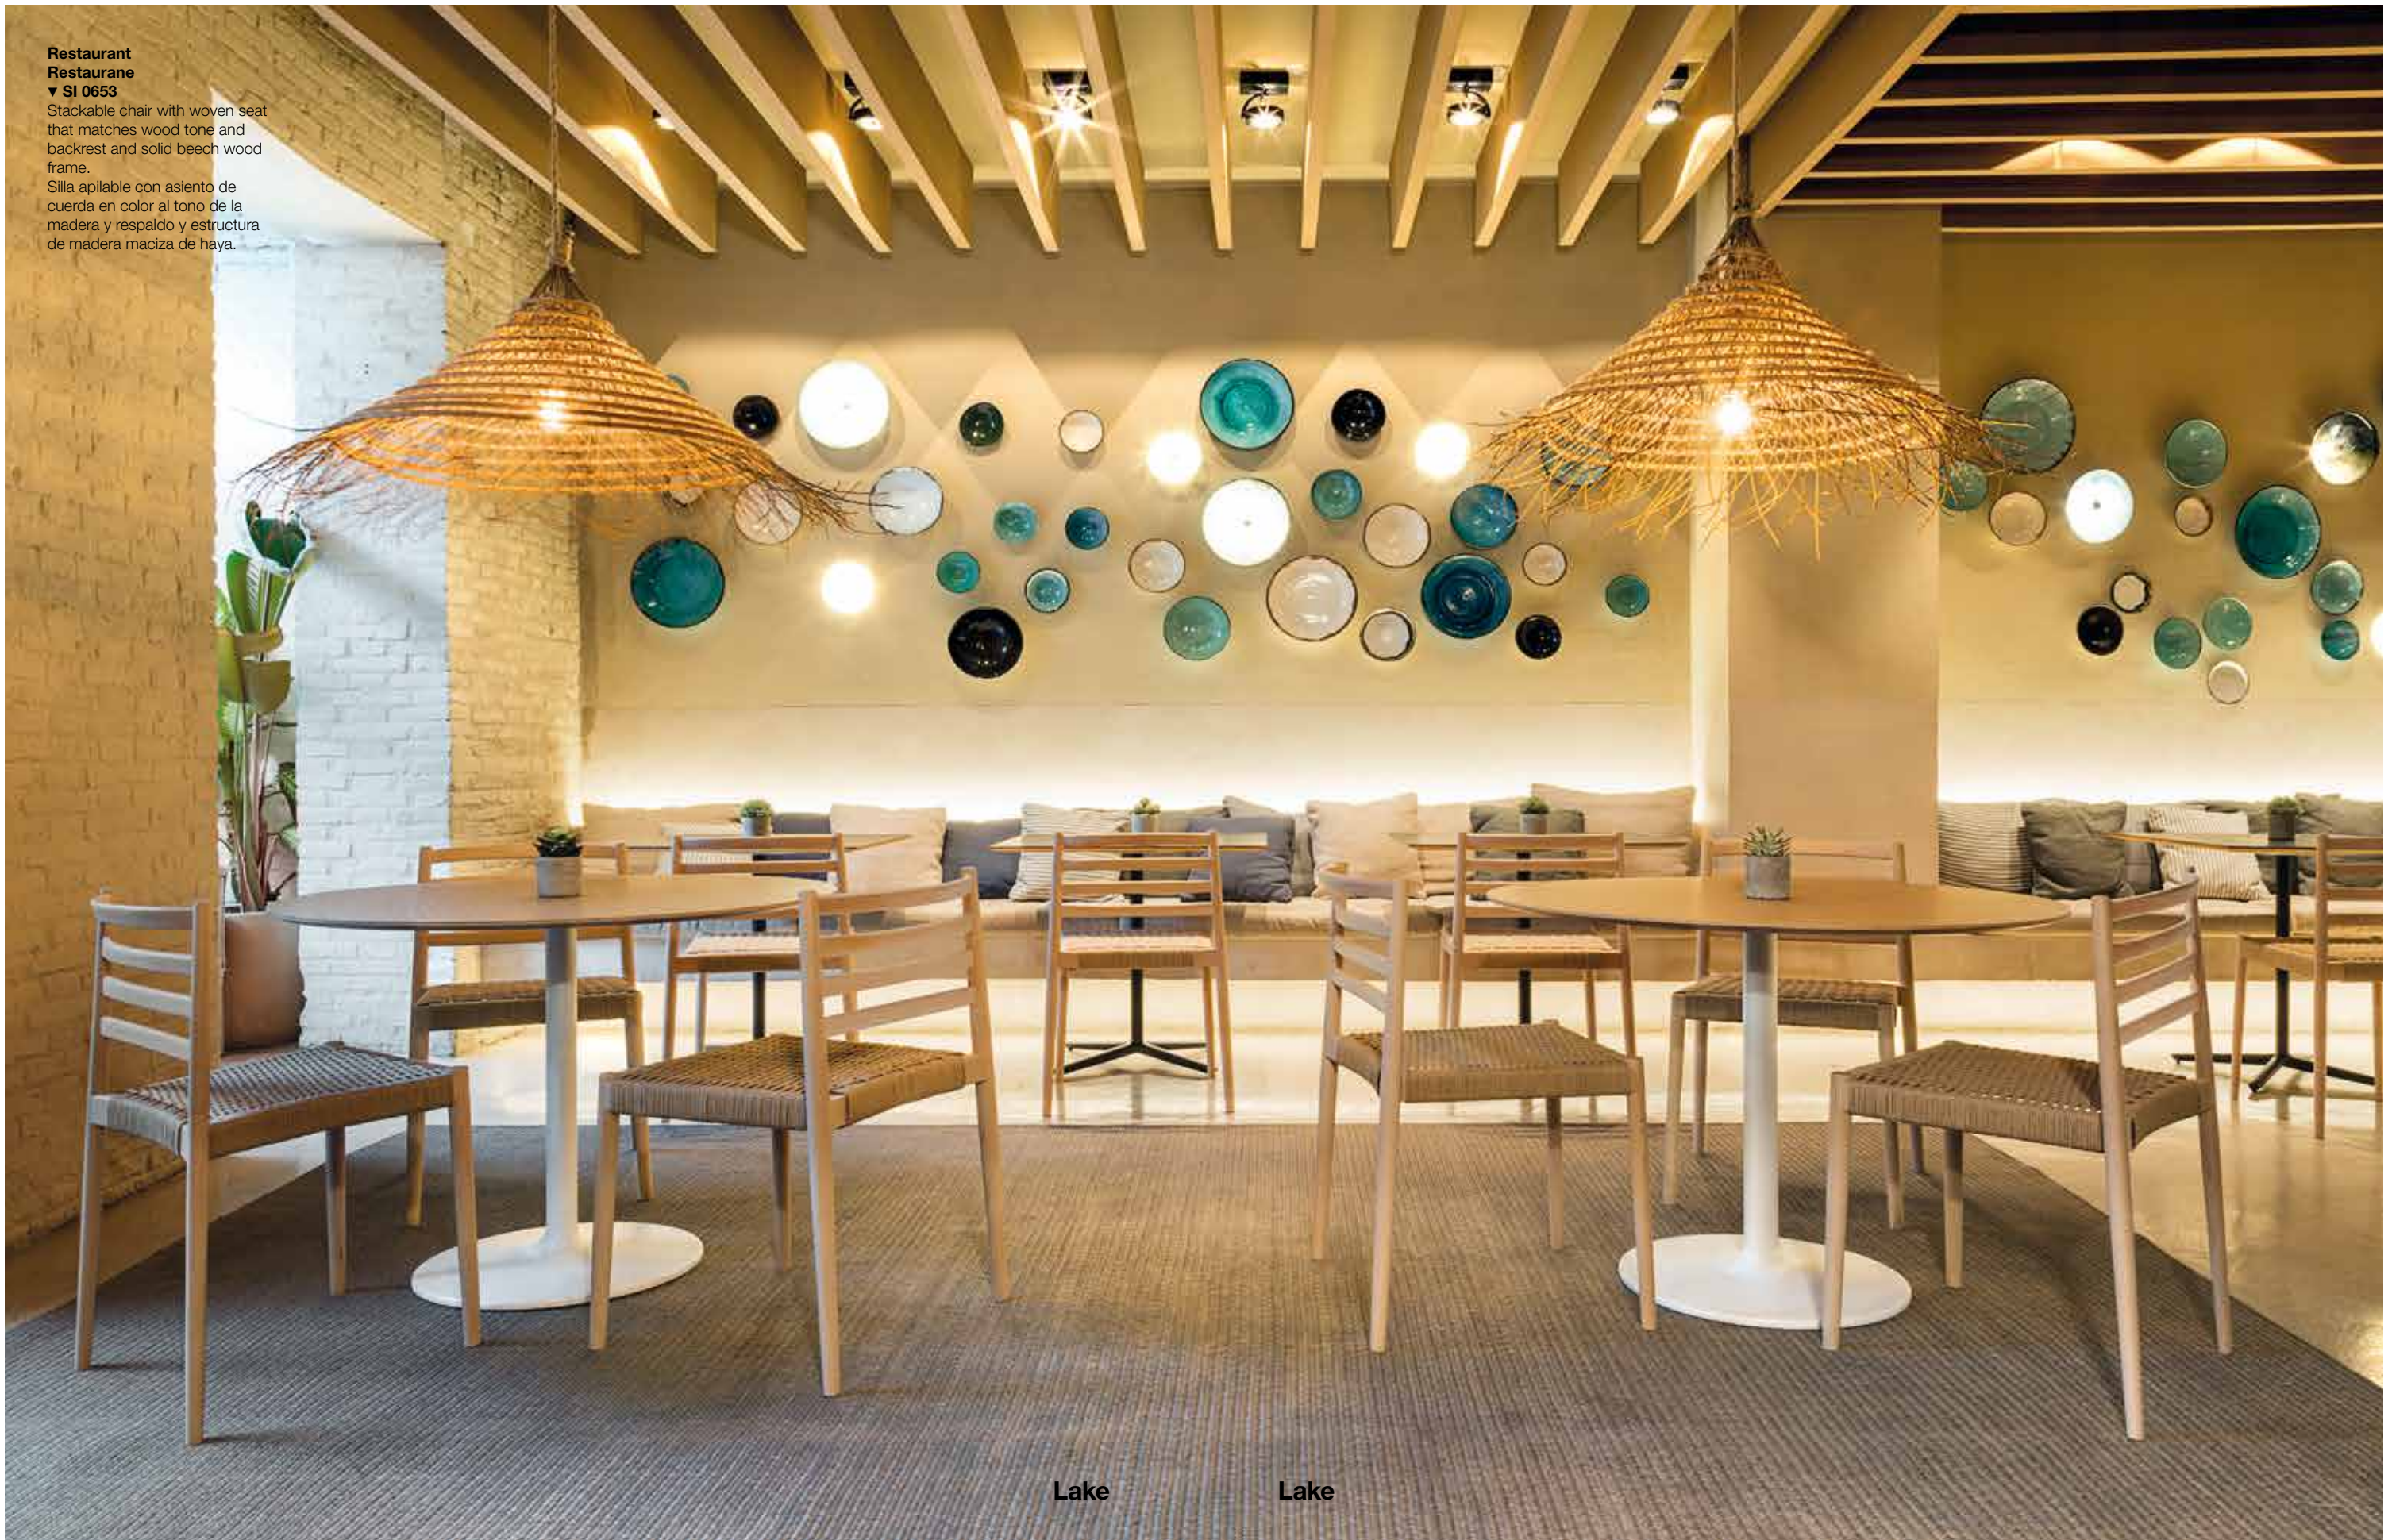

Andreu World

Lake

by Piergiorgio Cazzaniga

Lake

**Restaurant
Restaurane**

▼ SI 0653

Stackable chair with woven seat
that matches wood tone and
backrest and solid beech wood
frame.

Silla apilable con asiento de
cuerda en color al tono de la
madera y respaldo y estructura
de madera maciza de haya.

Lake

Lake

◀ **SI 0654**

Stackable chair with upholstered seat, backrest and solid beech wood frame.

Silla apilable con asiento tapizado y respaldo y estructura de madera maciza de haya.

▼ **SI 0653**

Stackable chair with woven seat that matches wood tone and backrest and solid beech wood frame.

Silla apilable con asiento de cuerda en color al tono de la madera y respaldo y estructura de madera maciza de haya.

▼ **SI 0652**

Stackable chair with board seat and backrest and solid beech wood frame.

Silla apilable con asiento de tablero de madera y respaldo y estructura de madera maciza de haya.

**Restaurant
Restaurane**

▶ **SI 0653**

Lake

Lake