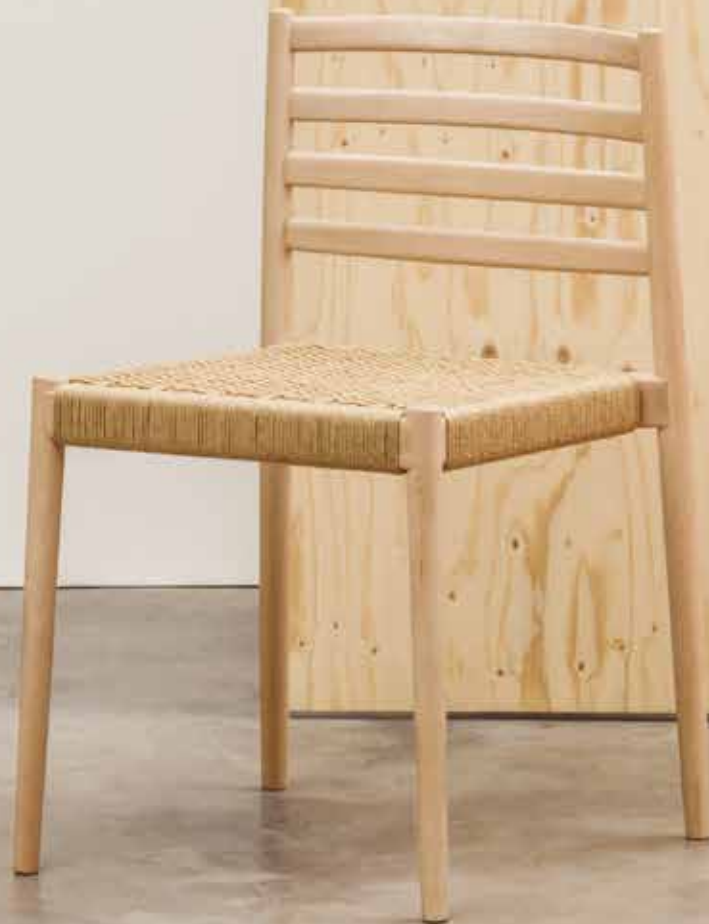

Andreu World

Lake

by Piergiorgio Cazzaniga

Lake

**Restaurant
Restaurane**

▼ SI 0653

Stackable chair with woven seat
that matches wood tone and
backrest and solid beech wood
frame.

Silla apilable con asiento de
cuerda en color al tono de la
madera y respaldo y estructura
de madera maciza de haya.

Lake

Lake

◀ **SI 0654**

Stackable chair with upholstered seat, backrest and solid beech wood frame.

Silla apilable con asiento tapizado y respaldo y estructura de madera maciza de haya.

▼ **SI 0653**

Stackable chair with woven seat that matches wood tone and backrest and solid beech wood frame.

Silla apilable con asiento de cuerda en color al tono de la madera y respaldo y estructura de madera maciza de haya.

▼ **SI 0652**

Stackable chair with board seat and backrest and solid beech wood frame.

Silla apilable con asiento de tablero de madera y respaldo y estructura de madera maciza de haya.

**Restaurant
Restaurane**

▶ **SI 0653**

Lake

Lake