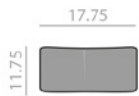

CJ3011

Cojín auxiliar
Loose cushion

	COM yards per unit	COL sq.ft
1 units	0.5	11
10 units or more	0.5	

- 0,75 Ft
- 4 lbs
- x1

	COM	COL	1	2	3	4	5	6	7	8	9	10	11	L1	L2	L3	L6
$	136	151	163	179	194	207	224	242	253	271	286	302	315	328	387	486	808