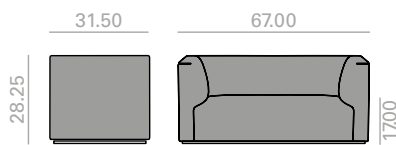

SF2115

2-seater sofa with upholstered seat and backrest and steel plinth base finished in polished chrome, white and black. Piping options are: coordinating with upholstery, white, black or sand color.

Sofá de 2 plazas con asiento y respaldo tapizado y base de zócalo de acero en acabado cromo brillo, blanco o negro. Ribete perimetral disponible en tapicería al tono, o en color blanco, negro o arena.

	COM yards per unit	COL sq.ft
1 units	9.85	116.5
10 units or more	9.85	

38,25 Ft
139 lbs
x1

	COM	COL	1	2	3	4	5	6	7	8	9	10	11	L1	L2	L3	L6
$	3,836	4,004	4,175	4,359	4,541	4,784	5,024	5,269	5,511	5,755	6,000	6,239	6,482	6,701	7,575	9,173	13,401

USB charging system upcharge
Incremento por sistema de USB de carga | 375 |