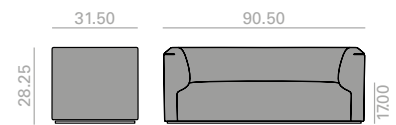

SF2116

3-seater sofa with upholstered seat and backrest and steel plinth base finished in polished chrome, white and black. Piping options are: coordinating with upholstery, white, black or sand color.

Sofá de 3 plazas con asiento y respaldo tapizado y base de zócalo de acero en acabado cromo brillo, blanco o negro. Ribete perimetral disponible en tapicería al tono, o en color blanco, negro o arena.

	COM yards per unit	COL sq.ft
1 units	11.25	158.25
10 units or more	11.25	

49,25 Ft
184 lbs
x1

	COM	COL	1	2	3	4	5	6	7	8	9	10	11	L1	L2	L3	L6
$	4,432	4,626	4,816	5,026	5,234	5,516	5,794	6,070	6,348	6,626	6,906	7,185	7,463	7,712	8,714	10,549	15,394

USB charging system upcharge
Incremento por sistema de USB de carga | 375 |

CJ3010

Cojín auxiliar
Loose cushion

	COM yards per unit	COL sq.ft
1 units	0.75	11
10 units or more	0.75	

0,75 Ft
5 lbs
x1

	COM	COL	1	2	3	4	5	6	7	8	9	10	11	L1	L2	L3	L6
$	148	160	170	184	194	210	229	249	269	288	306	325	344	361	429	554	945