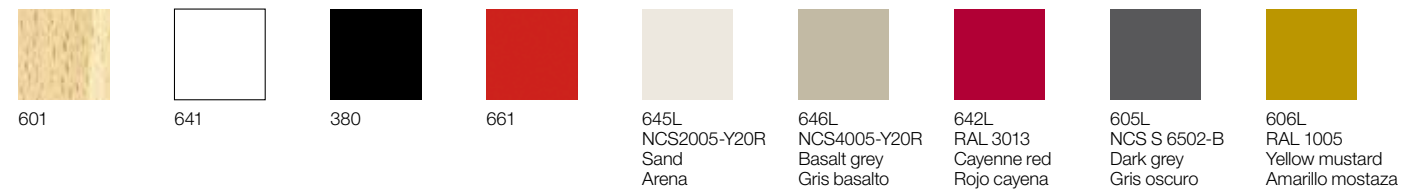

Premium finish and wood lacquers / Acabados premium y lacas madera

Aluminum finish / Acabado de aluminio

Certificates / Certificados

Aluminum
Aluminio

UNE CEN/TR 581-4

Durability of exterior-grade furniture.
Durabilidad de mobiliario de exterior.