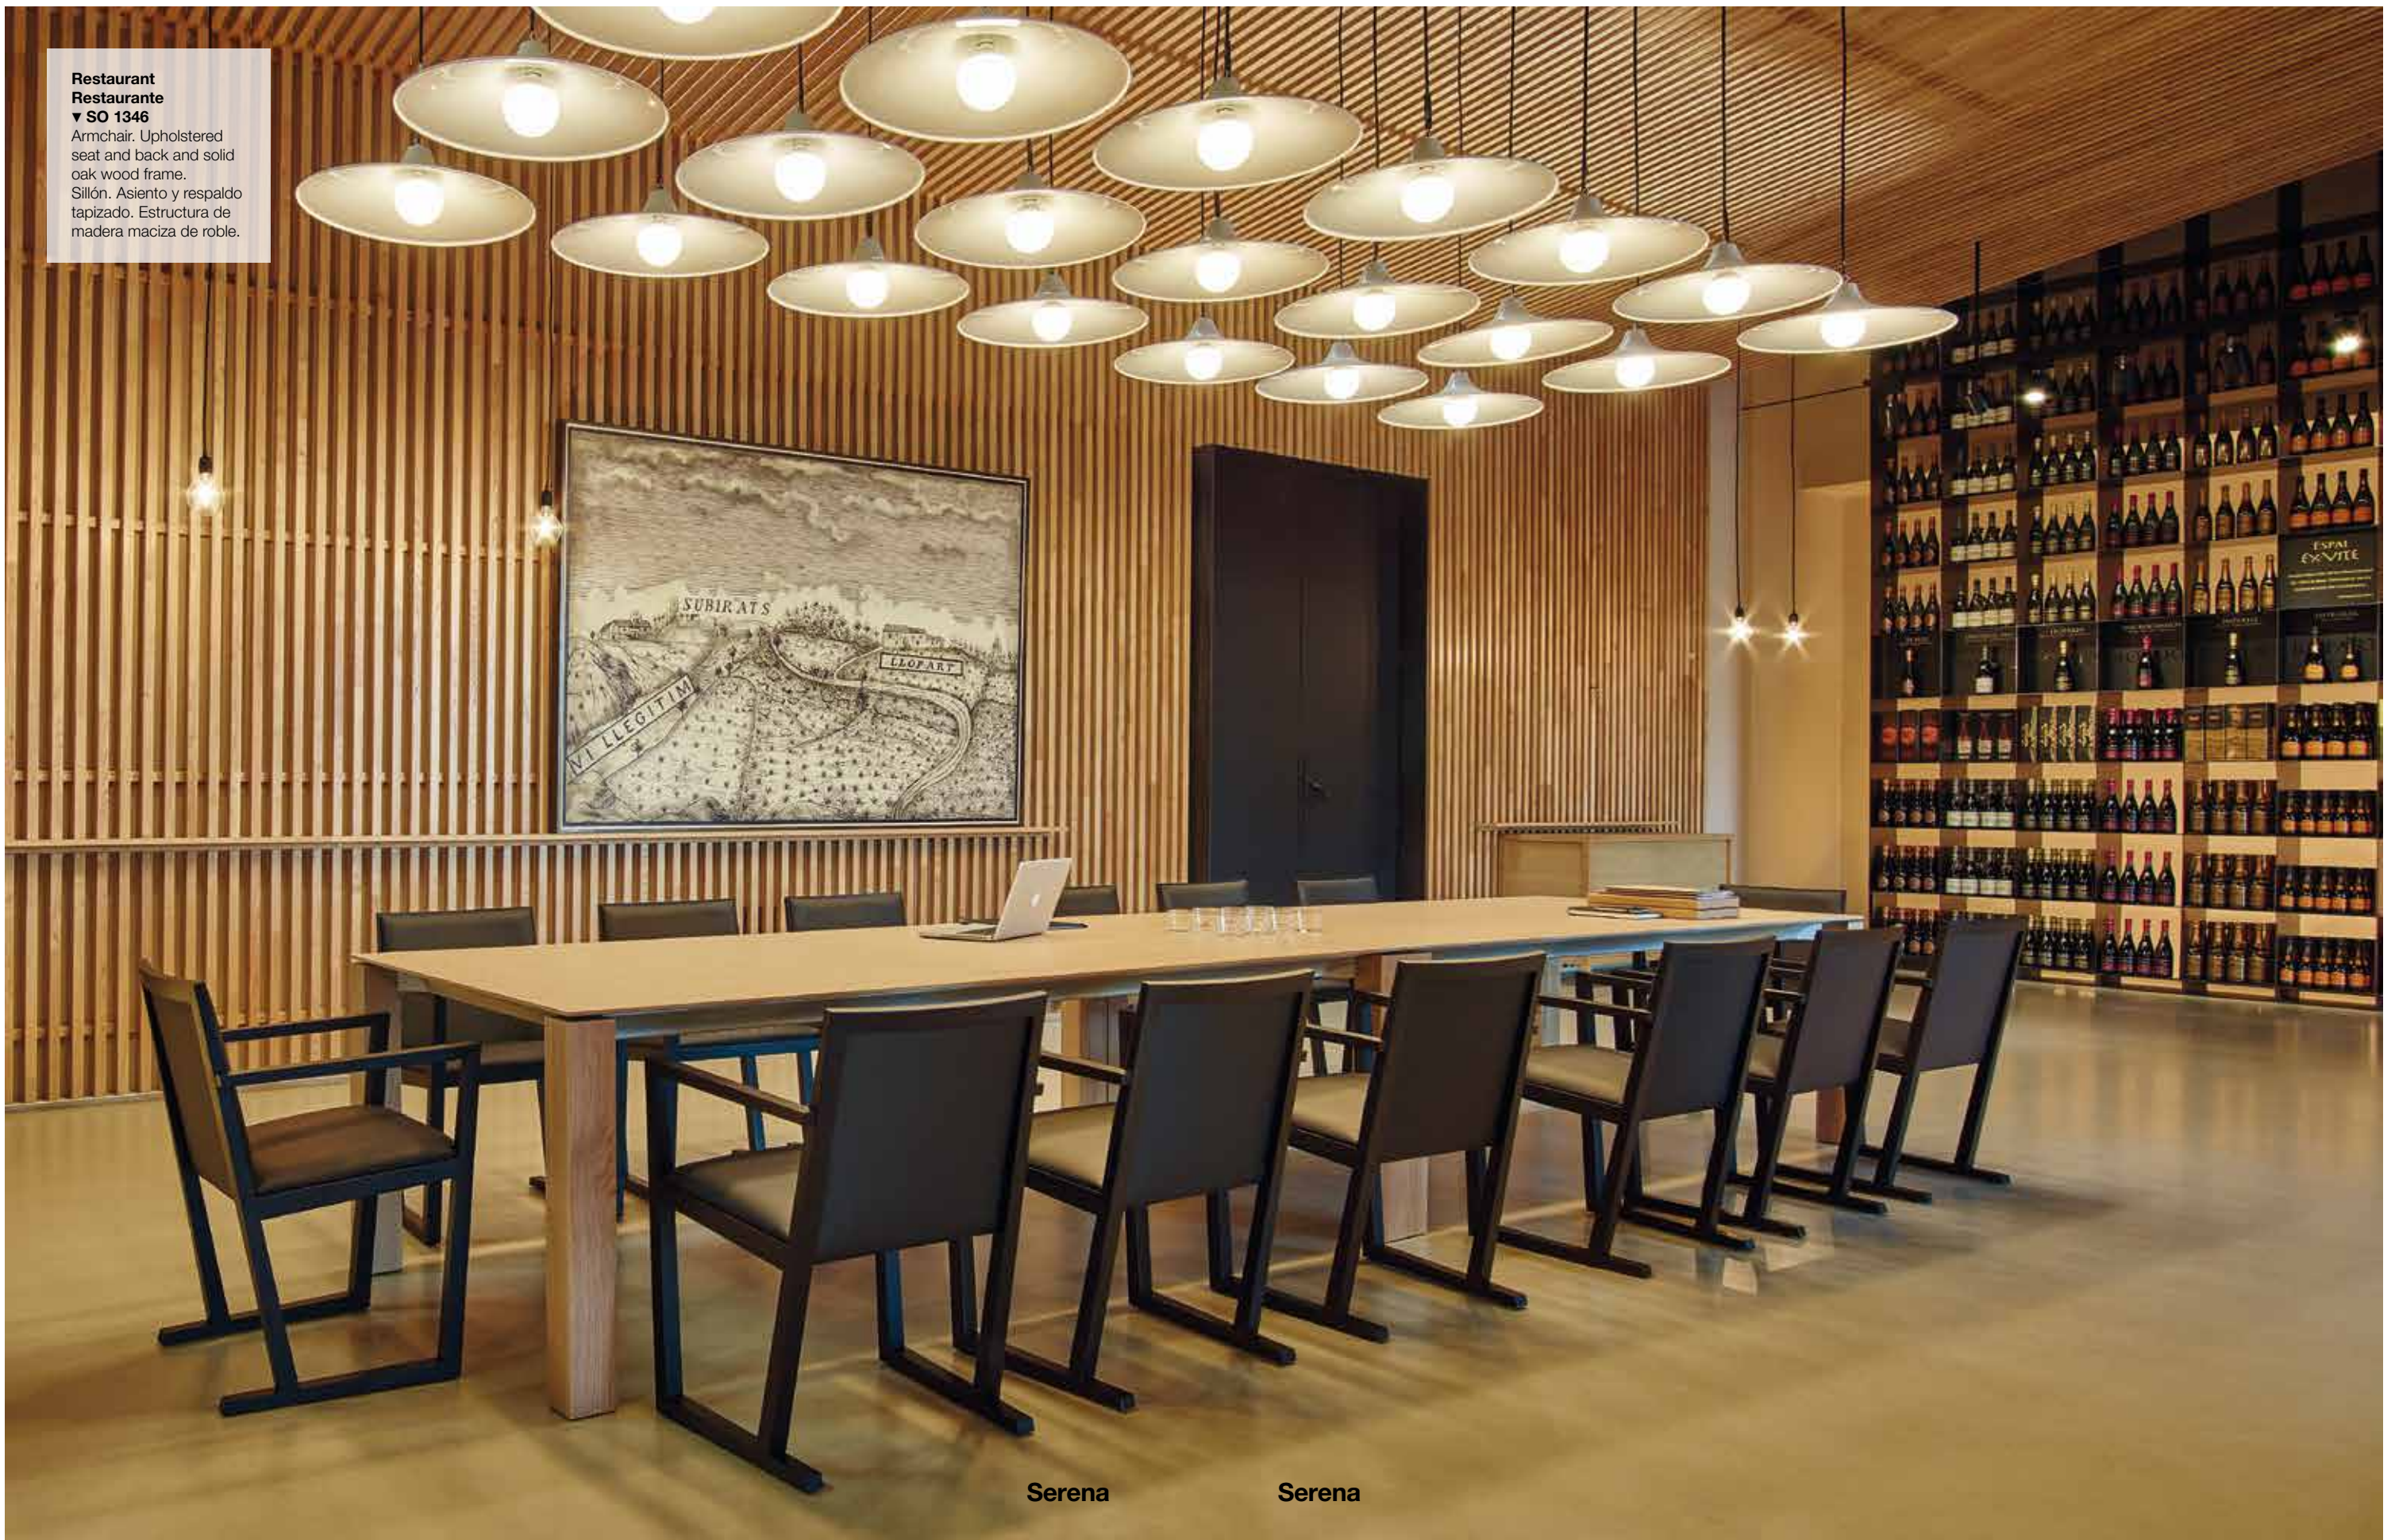

Andreu World

Serena

by Lievore Altherr Molina

**Restaurant
Restaurante**

▼ SO 1346

Armchair. Upholstered seat and back and solid oak wood frame.
Sillón. Asiento y respaldo tapizado. Estructura de madera maciza de roble.

Serena

Serena

◀ **SI 1344**
Chair. Upholstered seat and back and solid oak wood frame.
Silla. Asiento y respaldo tapizado. Estructura de madera maciza de roble.

**Educational
Educativo**
▼ **BU 1348**

Low back lounge chair.
Upholstered seat and back and solid oak wood frame.
Butaca de respaldo bajo. Asiento y respaldo tapizado. Estructura de madera maciza de roble.

**Waiting area
Zona de espera**

▶ **BU 1350**
Low back lounge chair with arms.
Upholstered seat and back and solid oak wood frame.
Butaca de respaldo bajo con brazos. Asiento y respaldo tapizado. Estructura de madera maciza de roble.