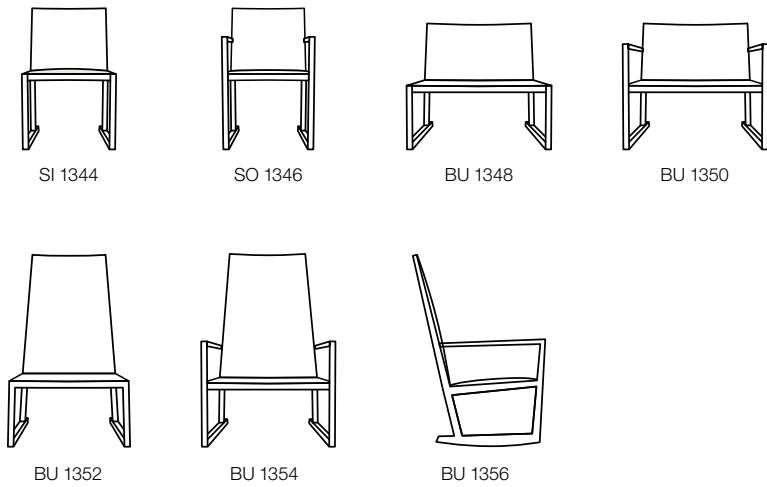

Serena

Serena

◀ **SI 1344**
Chair. Upholstered seat and back and solid oak wood frame.
Silla. Asiento y respaldo tapizado. Estructura de madera maciza de roble.

**Educational
Educativo**
▼ **BU 1348**

Low back lounge chair.
Upholstered seat and back and solid oak wood frame.
Butaca de respaldo bajo. Asiento y respaldo tapizado. Estructura de madera maciza de roble.

**Waiting area
Zona de espera**

▶ **BU 1350**
Low back lounge chair with arms.
Upholstered seat and back and solid oak wood frame.
Butaca de respaldo bajo con brazos. Asiento y respaldo tapizado. Estructura de madera maciza de roble.

Serena

Serena

Chair and armchair with upholstered seat and back and solid oak frame. Lounge chair version with or without arms, available in 2 different back heights, with woven bands or upholstered seat and back and solid oak frame.

Silla y sillón con asiento y respaldo tapizado y estructura de madera maciza de roble. Versión de butacas con o sin brazos disponible en 2 alturas diferentes de respaldo, con asiento y respaldo tapizado y estructura de madera maciza de roble.