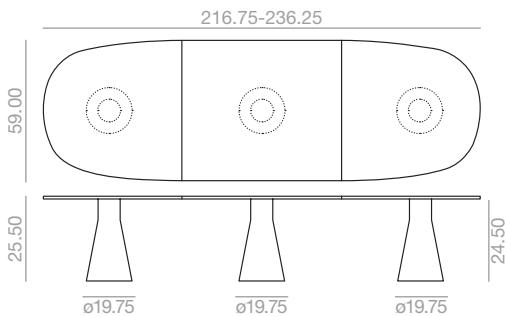

Top measures Medidas sobre	Packaging info. Datos de embalaje			Table top / Sobre												
				Oak Roble		$600	Lacquered Lacado		Laminate Laminado		Laminate TP Laminado TP		*Dekton Stone		Glass Cristal	
	1/15 boxes bultos	4	□	Ref.	$	$	Ref.	$	Ref.	$	Ref.	$	Ref.	$	Ref.	$
216.50x59.00	65.5	914	x1	ME 5617	8,859	1,220	ME 5619	5,544	ME 5621	9,396	ME 5623	10,154	ME 5625	14,570	ME 5627	8,781
236.25x59.00	69.75	951	x1	ME 5618	8,983	1,331	ME 5620	5,741	ME 5622	12,485	ME 5624	13,294	ME 5626	14,798	ME 5628	9,263

Amount of sand: 336 lbs. (3x112 lbs.)
Cantidad de arena 336 lbs. (3x112 lbs.)

Bright lacquered bases up charge
Incremento por bases laca brillo

2,469

*Maximum width 1440
*Ancho máximo 1440