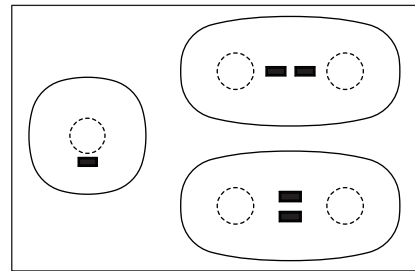

1 POWER BOXES DISTRIBUTION / DISTRIBUCIÓN DE SISTEMAS

In tables with only one Reverse base power box can't be centered with the base.

In tables with more than one base, by default power box is placed in the center of the table and in lengthwise direction. If more than one power box in installed, infor the Customer Department about the desired position.

En mesas con una sola base el sistema eléctrico iría instalado descentrado respecto a la base.

En mesas con más de una base, por defecto la posición del sistema irá en el centro de la mesa y en sentido longitudinal. Si se solicita más de un sistema eléctrico, comunicar la posición deseada al Departamenteo Comercial.