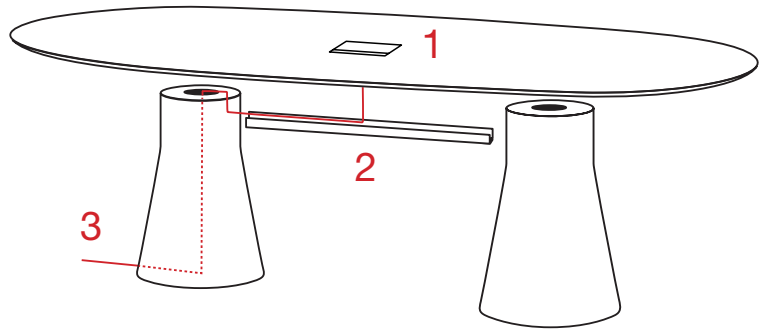

**IN-SURFACE POWER BOXES
CAJAS DE CONEXIONES DENTRO DEL SOBRE**

Aluminum power box mounted in the table top with a folding protective lid. Available for any Reverse Conference model. It is served in anodized silver color, for other finishing, contact the Customer Department.

There are two power system sizes available and data slots can be customized according to the below diagram .

Caja de conexiones de aluminio integrada dentro de la superficie del sobre con tapa abatible, disponible para cualquier modelo de mesa Reverse Conference. Se sirve en color anodizado plata, para otros acabados consultar al Departamento Comercial.

Se ofrecen dos tamaños de caja diferentes y con conectividad configurable, acorde al siguiente esquema: