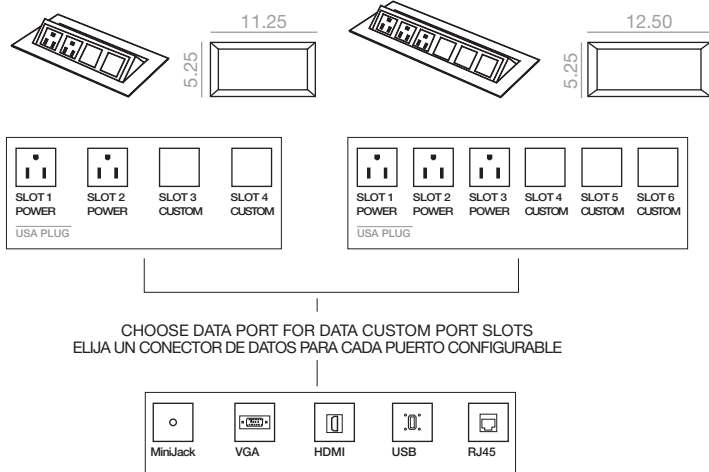

There are two power system sizes available and data slots can be customized according to the below diagram .

Caja de conexiones de aluminio integrada dentro de la superficie del sobre con tapa abatible, disponible para cualquier modelo de mesa Reverse Conference. Se sirve en color anodizado plata, para otros acabados consultar al Departamento Comercial.

Se ofrecen dos tamaños de caja diferentes y con conectividad configurable, acorde al siguiente esquema:

PS-0752

PS-0753

1 POWER BOXES DISTRIBUTION / DISTRIBUCIÓN DE SISTEMAS

In tables with only one Reverse base power box can't be centered with the base.