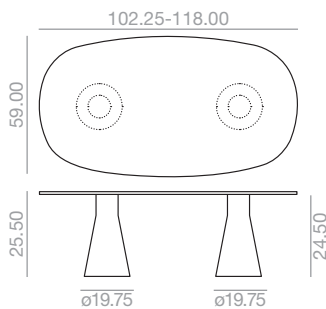

Top measures Medidas sobre	Packaging info. Datos de embalaje			Table top / Sobre													
				Oak Roble		$600		Lacquered Lacado		Laminate Laminado		Laminate TP Laminado TP		*Dekton Stone		Glass Cristal	
	3 boxes 3 bultos	Weight	Quantity	Ref.	$	$	Ref.	$	Ref.	$	Ref.	$	Ref.	$	Ref.	$	
102.50x59.25	35.50	531	x1	ME 5575	4,146	574	ME 5578	3,154	ME 5581	5,076	ME 5584	5,439	ME 5587	6,459	ME 5590	4,744	
110.25x59	36.75	546	x1	ME 5576	4,191	620	ME 5579	3,228	ME 5582	5,117	ME 5585	5,506	ME 5588	6,726	ME 5591	4,907	
118.25x59.25	38.50	560	x1	ME 5577	4,231	667	ME 5580	3,296	ME 5583	5,157	ME 5586	5,581	ME 5589	6,983	ME 5592	5,072	

Amount of sand: 224 lbs. (2x112 lbs.)
Cantidad de arena 224 lbs. (2x112 lbs.)

Bright lacquered bases up charge
Incremento por bases laca brillo

1,644

*Maximum width 1440
*Ancho máximo 1440