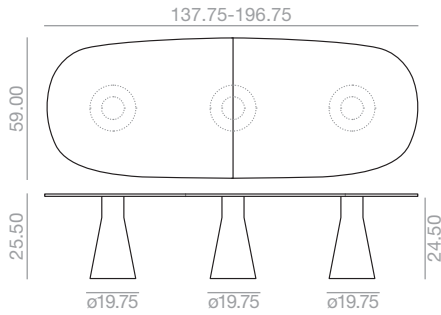

Top measures Medidas sobre	Packaging info. Datos de embalaje			Table top / Sobre												
				Oak Roble		$600	Lacquered Lacado		Laminate Laminado		Laminate TP Laminado TP		*Dekton Stone		Glass Cristal	
	1/15 boxes bultos	4	□	Ref.	$	$	Ref.	$	Ref.	$	Ref.	$	Ref.	$	Ref.	$
137.75x59.00	50	767	x1	ME 5593	6,694	778	ME 5595	4,456	ME 5597	8,941	ME 5599	9,489	ME 5601	10,959	ME 5603	6,657
157.50x59.00	53.75	803	x1	ME 5594	6,783	889	ME 5596	4,615	ME 5598	9,020	ME 5600	9,620	ME 5602	11,735	ME 5604	7,087
177.25x59.00	57.75	840	x1	ME 5605	6,959	998	ME 5607	4,876	ME 5609	9,146	ME 5611	9,798	ME 5613	12,637	ME 5615	7,591
196.75x59.00	61.5	877	x1	ME 5606	7,085	1,109	ME 5608	5,072	ME 5610	9,248	ME 5612	9,952	ME 5614	13,467	ME 5616	8,081

Amount of sand: 336 lbs. (3x112 lbs.)
Cantidad de arena 336 lbs. (3x112 lbs.)

Bright lacquered bases up charge
Incremento por bases laca brillo

2,469

*Maximum width 1440
*Ancho máximo 1440