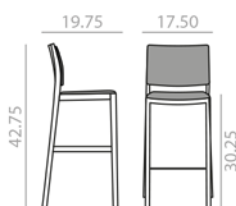

## BQ-2756

Barstool with beech plywood board seat and backrest and solid beech wood frame.

Banqueta con asiento y respaldo de tablero de haya y estructura de madera maciza de haya.

\$ 815

## BQ-2757

Counter stool with beech plywood board seat and backrest and solid beech wood frame.

Banqueta baja con asiento y respaldo de tablero de haya y estructura de madera maciza de haya.

\$ 815

## BQ-2760

Barstool with upholstered seat and backrest and solid beech wood frame.

Banqueta con asiento y respaldo tapizado y estructura de madera maciza de haya.

	COM yards per unit	COL sq.ft
1 units	0.6	11
10 units or more	0.6	