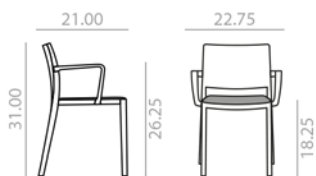

SO-2755

Stackable armchair with upholstered seat, wood backrest and solid beech wood frame.

Sillón apilable con asiento tapizado, respaldo de tablero contrachapado de haya y estructura de madera maciza de haya.

	COM yards per unit	COL sq.ft
1 units	0.6	11
10 units or more	0.35