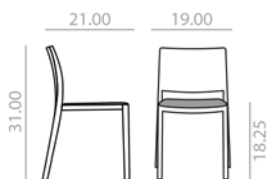

SI-2754

Stackable chair with upholstered seat, wood backrest and solid beech wood frame.

Silla apilable con asiento tapizado, respaldo de tablero contrachapado de haya y estructura de madera maciza de haya.

	COM yards per unit	COL sq.ft
1 units	0.6	11
10 units or more	0.35	

- 12,5 Ft
- 64 lbs
- x4
- 6
- 12

	COM	COL	1	2	3	4	5	6	7	8	9	10	11	L1	L2	L3
$	640	643	649	651	655	666	670	677	683	687	696	700	708	708	735	761

Haya
Beech

Measures +- 5 mm.
Medidas +- 5 mm.