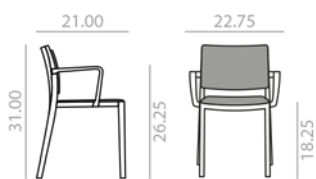

SO-2753

Stackable armchair with upholstered seat and backrest and solid beech wood frame.

Sillón apilable con asiento y respaldo tapizado y estructura de madera maciza de haya.

	COM yards per unit	COL sq.ft
1 units	0.6	11
10 units or more	0.6	

- 12,5 Ft
- 36 lbs
- x2
- 6
- 6

	COM	COL	1	2	3	4	5	6	7	8	9	10	11	L1	L2	L3
$	967	975	986	991	999	1,010	1,023	1,032	1,045	1,054	1,068	1,076	1,092	1,092	1,137	1,186