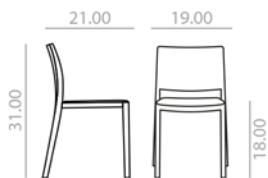

## SI-2750

Stackable chair with beech plywood board seat and backrest and solid beech wood frame.

Silla apilable con asiento y respaldo de tablero de haya y estructura de madera maciza de haya.

- 12,5 Ft
- 56 lbs
- x4
- 8
- 12