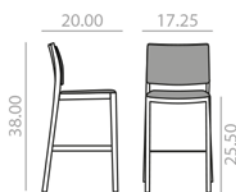

BQ-2761

Counter stool with upholstered seat and backrest and solid beech wood frame.

Banqueta baja con asiento y respaldo tapizado y estructura de madera maciza de haya.

	COM yards per unit	COL sq.ft
1 units	0.6	11
10 units or more	0.6	

	COM	COL	1	2	3	4	5	6	7	8	9	10	11	L1	L2	L3
$	1,043	1,050	1,057	1,071	1,078	1,090	1,103	1,115	1,124	1,138	1,149	1,162	1,176	1,176	1,226	1,273