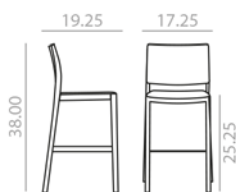

## BQ-2756

Barstool with beech plywood board seat and backrest and solid beech wood frame.

Banqueta con asiento y respaldo de tablero de haya y estructura de madera maciza de haya.

\$ 815

## BQ-2757

Counter stool with beech plywood board seat and backrest and solid beech wood frame.

Banqueta baja con asiento y respaldo de tablero de haya y estructura de madera maciza de haya.

\$ 815