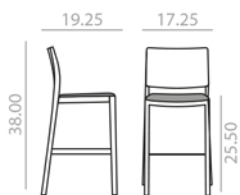

BQ-2759

Counter stool with upholstered seat, wood backrest and solid beech wood frame.

Banqueta baja con asiento tapizado, respaldo de tablero contrachapado de haya y estructura de madera maciza de haya.

	COM yards per unit	COL sq.ft
1 units	0.35	8.25
10 units or more	0.35	

12,25 Ft
23 lbs
x1

	COM	COL	1	2	3	4	5	6	7	8	9	10	11	L1	L2	L3
$	963	968	970	977	982	990	995	1,004	1,009	1,014	1,023	1,029	1,036	1,036	1,069	1,095