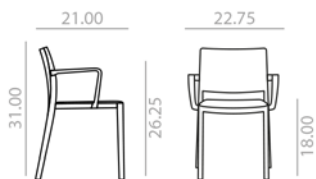

## SI-2750

Stackable chair with beech plywood board seat and backrest and solid beech wood frame.

Silla apilable con asiento y respaldo de tablero de haya y estructura de madera maciza de haya.

- 12,5 Ft
- 56 lbs
- x4
- 8
- 12

## SO-2751

Stackable armchair with beech plywood board seat and backrest and solid beech wood frame.

Sillón apilable con asiento y respaldo de tablero de haya y estructura de madera maciza de haya.

- 10,25 Ft
- 36 lbs
- x2
- 8
- 12