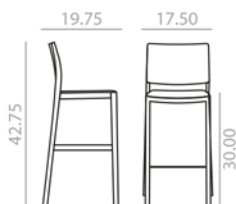

BQ-2756

Barstool with beech plywood board seat and backrest and solid beech wood frame.

Banqueta con asiento y respaldo de tablero de haya y estructura de madera maciza de haya.

$ 815