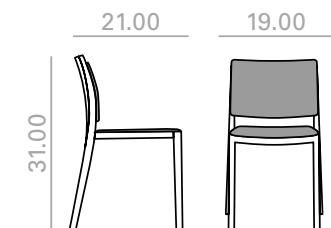

SI-2752

Stackable chair with upholstered seat and backrest and solid beech wood frame.

Silla apilable con asiento y respaldo tapizado y estructura de madera maciza de haya.

	COM yards per unit	COL sq.ft
1 units	0.6	11
10 units or more	0.6	

- 10,75 Ft
- 64 lbs
- x4
- 6
- 12

	COM	COL	1	2	3	4	5	6	7	8	9	10	11	L1	L2	L3
$	742	750	764	767	775	786	799	808	821	828	843	849	868	868	913	964