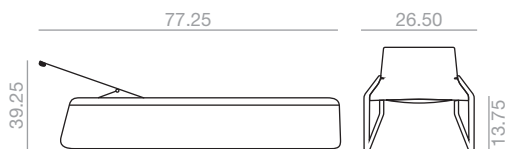

TU-1282

Chaise lounge with reclining back, aluminum frame and seat and back upholstered in Balyline® mesh. Steel sled base with EPL-5 treatment and available in white or brown. Available loose cushion seat and backrest.

Tumbona de respaldo reclinable con asiento y respaldo con estructura de aluminio y tapizado en Batyline® y base de patín de acero EPL-5 en acabado blanco o marrón tierra. Disponible cojín auxiliar asiento y respaldo.

COM (yards) per unit (**)

Loose cushion / Cojín auxiliar	
1 unit	2.35
10 units or more	2.35

26.00 cu.Ft
52 lbs
x1

$ 2,085

COM	1	2	3	4	5	6	7	8	9	10	11
506	535	554	569	615	643	674	702	731	761	789	820

Casters up charge
Incremento por ruedas | 258