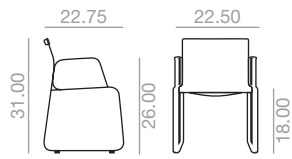

SO-1280

Armchair with aluminum frame and seat and back upholstered in Balyline® mesh. Steel sled base with EPL-5 treatment and available in white or brown. Available loose cushion seat and backrest.

Sillón con asiento y respaldo con estructura de aluminio y tapizado en Batyline® y base de patín de acero EPL-5 en acabado blanco o marrón tierra. Disponible cojín auxiliar asiento y respaldo.

COM (yards) per unit (**)

Loose cushion / Cojín auxiliar	
1 unit	0.50
10 units or more	0.50

9.75 cu.Ft
26 lbs
x1

$ 937

COM	1	2	3	4	5	6	7	8	9	10	11
256	269	274	281	298	307	319	330	339	348	359	372