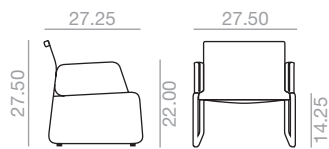

BU-1281

Lounge chair with aluminum frame and seat and back upholstered in Balyline® mesh. Steel sled base with EPL-5 treatment and available in white or brown. Available loose cushion seat and backrest.

Butaca con asiento y respaldo con estructura de aluminio y tapizado en Batyline® y base de patín de acero EPL-5 en acabado blanco o marrón tierra. Disponible cojín auxiliar asiento y respaldo.

COM (yards) per unit (**)

Loose cushion / Cojín auxiliar	
1 unit	0.55
10 units or more	0.55

20.25 cu.Ft
23 lbs
x1

$ 1,044

COM	1	2	3	4	5	6	7	8	9	10	11
298	313	322	330	344	359	372	383	396	409	424	437