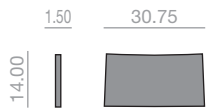

CJ-1180

Back cushion for low-backed lounge chairs.

Cojín de respaldo para las butacas de respaldo bajo.

BU-1192
BU-1193

	COM (yards) per unit (**)
1 unit	1.4
10 units or more	1.4

0.5 cu.Ft
 1 lbs
x1

$	COM	1	2	3	4	5	6	7	8	9	10	11
	241	275	294	310	331	356	378	402	423	447	472	492

CJ-1181

Seat cushion for low-backed lounge chairs.

Cojín de asiento para las butacas de respaldo bajo.

BU-1192

	COM (yards) per unit (**)
1 unit	1.4
10 units or more	1.4

0.75 cu.Ft
 2 lbs
x1