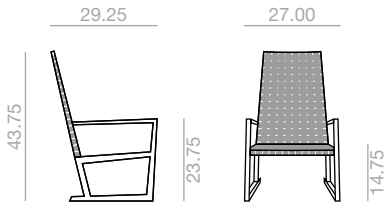

BU1195

Lounge arm chair with webbing seat and backrest and solid teak wood frame. High back version.

Butaca de respaldo alto con brazos, asiento y respaldo cinchado y estructura de madera maciza de teca.

22 cu.Ft
34 lbs
x1

$ 2,124 | **FU-4811** | * 189