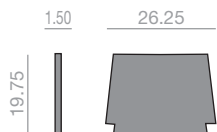

$	COM	1	2	3	4	5	6	7	8	9	10	11
	273	312	331	351	378	404	430	457	485	511	536	563

CJ-1188

Seat cushion for low-backed lounge chairs with arms

Cojín de asiento para butacas con brazos de respaldo bajo.

BU-1193

	COM (yards) per unit (**)
1 unit	1.4
10 units or more	1.4

0.5 cu.Ft
 2 lbs
x1