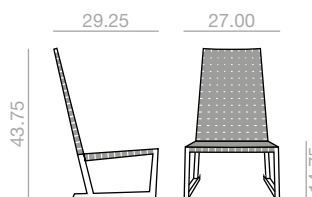

Butaca de respaldo bajo con asiento y respaldo cinchado y estructura de madera maciza de teca.

 17.50 cu.Ft

 25 lbs

x1 

 **FU-4810**
\$ 1,644 * 161

BU1193

Lounge arm chair with webbing seat and backrest and solid teak wood frame. Low back version.

Butaca de respaldo bajo con brazos, asiento y respaldo cinchado y estructura de madera maciza de teca.

 17 cu.Ft

 31 lbs

x1 

 **FU-4810**
\$ 1,918 * 161

BU1194

Lounge chair with webbing seat and backrest and solid teak wood frame. High back version.

Butaca de respaldo alto con asiento y respaldo cinchado y estructura de madera maciza de teca.

 20.50 cu.Ft

 31 lbs

x1 

 **FU-4811**
\$ 1,878 * 189

* Optional protective cover.
* Funda de protección opcional.