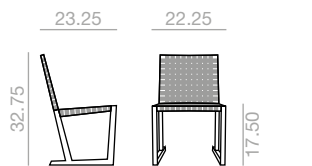

SI1190

Chair with webbing seat and backrest and solid teak wood frame.

Silla con asiento y respaldo cinchado y estructura de madera maciza de teca.

 13.25 cu.Ft

 38 lbs

x2 

 **FU-4809**
\$ 1,312 * 127

SO1191

Armchair with webbing seat and backrest and solid teak wood frame.

Sillón con asiento y respaldo cinchado y estructura de madera maciza de teca.

 9.25 cu.Ft

 26 lbs

x1 

 **FU-4809**
\$ 1,525 * 127

BU1192

Lounge chair with webbing seat and backrest and solid teak wood frame. Low back version.

Butaca de respaldo bajo con asiento y respaldo cinchado y estructura de madera maciza de teca.

 17.50 cu.Ft

 25 lbs

x1 

 **FU-4810**
\$ 1,644 * 161

BU1193

Lounge arm chair with webbing seat and backrest and solid teak wood frame. Low back version.