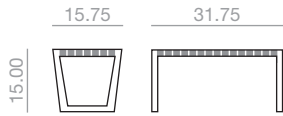

 20.50 cu.Ft
 31 lbs
x1 

29.25 27.00

43.75 14.75

 **FU-4811**
\$ 1,915 * 187

* Optional protective cover.
* Funda de protección opcional.

BU-1195

Lounge arm chair with webbing seat and backrest and solid teak wood frame. High back version.

Butaca de respaldo alto con brazos, asiento y respaldo cinchado y estructura de madera maciza de teca.

 22 cu.Ft
 34 lbs
 x1 

FU-4811

* 187

\$ 2,145

RS-1196

Ottoman with webbing seat and solid teak wood frame.

Reposapiés con asiento cinchado y estructura de madera maciza de teca.

 8 cu.Ft
 18 lbs
 x1 

FU-4812

* 86

\$ 982

CJ-1177

Extra cushion.

Cojín auxiliar.