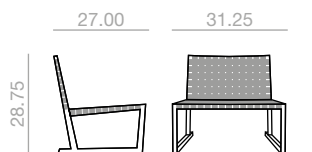

SI1190

Chair with webbing seat and backrest and solid teak wood frame.

Silla con asiento y respaldo cinchado y estructura de madera maciza de teca.

 13.25 cu.Ft

 38 lbs

x2 

 **FU-4809**
\$ 1,312 * 127

SO1191

Armchair with webbing seat and backrest and solid teak wood frame.

Sillón con asiento y respaldo cinchado y estructura de madera maciza de teca.

 9.25 cu.Ft

 26 lbs

x1 

 **FU-4809**
\$ 1,525 * 127

BU1192

Lounge chair with webbing seat and backrest and solid teak wood frame. Low back version.

Butaca de respaldo bajo con asiento y respaldo cinchado y estructura de madera maciza de teca.

 17.50 cu.Ft

 25 lbs

x1 

 **FU-4810**
\$ 1,644 * 161

BU1193

Lounge arm chair with webbing seat and backrest and solid teak wood frame. Low back version.