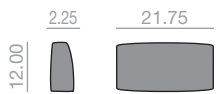

Reposapiés con asiento cinchado y estructura de madera maciza de teca.

 8 cu.Ft
 18 lbs
 x1 

FU-4812

* 86

\$ 982

CJ-1177

Extra cushion.

Cojín auxiliar.

	COM (yards) per unit (**)
1 unit	0.45
10 units or more	0.45

 0.5 cu.Ft
 2 lbs
 x1 

COM	1	2	3	4	5	6	7	8	9	10	11	
\$	215	226	233	237	248	255	266	273	281	290	299	305

CJ-1178

Back cushion for high-backed lounge chairs.