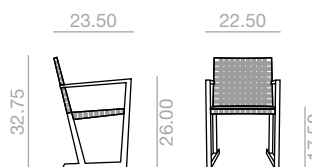

SI1190

Chair with webbing seat and backrest and solid teak wood frame.

Silla con asiento y respaldo cinchado y estructura de madera maciza de teca.

 13.25 cu.Ft

 38 lbs

x2 

 **FU-4809**
\$ 1,312 * 127

SO1191

Armchair with webbing seat and backrest and solid teak wood frame.

Sillón con asiento y respaldo cinchado y estructura de madera maciza de teca.

 9.25 cu.Ft

 26 lbs

x1 

 **FU-4809**
\$ 1,525 * 127

BU1192

Lounge chair with webbing seat and backrest and solid teak wood frame. Low back version.