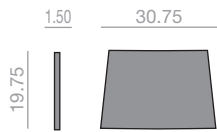

$	COM	1	2	3	4	5	6	7	8	9	10	11
	255	292	314	334	361	389	413	441	466	494	518	548

CJ-1187

Seat cushion for high-backed lounge chairs with arms.

Cojín de asiento para butacas con brazos de respaldo alto.

BU-1195

	COM (yards) per unit (**)
1 unit	1.4
10 units or more	1.4

0.5 cu.Ft
 2 lbs
x1