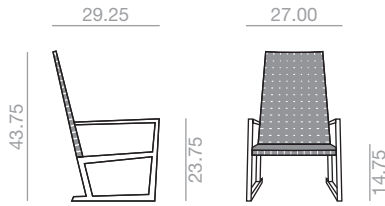

BU-1195

Lounge arm chair with webbing seat and backrest and solid teak wood frame. High back version.

Butaca de respaldo alto con brazos, asiento y respaldo cinchado y estructura de madera maciza de teca.

22 cu.Ft
34 lbs
x1

FU-4811

* 187

$ 2,145

RS-1196

Ottoman with webbing seat and solid teak wood frame.

Reposapiés con asiento cinchado y estructura de madera maciza de teca.

8 cu.Ft
18 lbs
x1