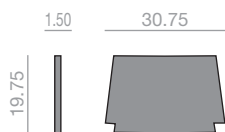

CJ-1188

Seat cushion for low-backed lounge chairs with arms

Cojín de asiento para butacas con brazos de respaldo bajo.

BU-1193

	COM (yards) per unit (**)
1 unit	1.4
10 units or more	1.4

 0.5 cu.Ft
 2 lbs
x1 