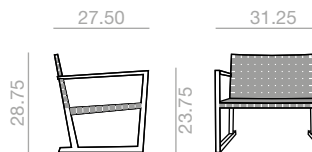

Armchair with webbing seat and backrest and solid teak wood frame.

Sillón con asiento y respaldo cinchado y estructura de madera maciza de teca.

 9.25 cu.Ft

 26 lbs

x1 

 **FU-4809**
\$ 1,525 * 127

BU1192

Lounge chair with webbing seat and backrest and solid teak wood frame. Low back version.

Butaca de respaldo bajo con asiento y respaldo cinchado y estructura de madera maciza de teca.

 17.50 cu.Ft

 25 lbs

x1 

 **FU-4810**
\$ 1,644 * 161

BU1193

Lounge arm chair with webbing seat and backrest and solid teak wood frame. Low back version.

Butaca de respaldo bajo con brazos, asiento y respaldo cinchado y estructura de madera maciza de teca.

 17 cu.Ft

 31 lbs

x1 

 **FU-4810**
\$ 1,918 * 161

BU1194

Lounge chair with webbing seat and backrest and solid teak wood frame. High back version.