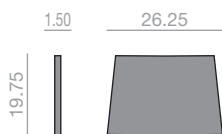

CJ-1179

Seat cushion for high-backed lounge chairs.

Cojín de asiento para las butacas de respaldo alto.

BU-1194

	COM (yards) per unit (**)
1 unit	1.4
10 units or more	1.4

 0.5 cu.Ft
 2 lbs
 x1 

COM	1	2	3	4	5	6	7	8	9	10	11	
\$	243	281	301	322	349	374	402	426	455	479	507	531