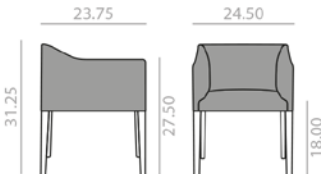

SO1267

Armchair with upholstered seat and backrest and 4 solid beech wood legs. Optional 4 casters.
Sillón con asiento y respaldo tapizado y base de 4 patas de madera maciza de haya. Opción de 4 ruedas.

	COM yards per unit	COL sq.ft
1 units	2.3	44.25
10 units or more	2.3	

12,25 Ft
 25 lbs
 x1

	COM	COL	1	2	3	4	5	6	7	8	9	10	11	L1	L2	L3	L6
$	1,149	1,186	1,225	1,263	1,298	1,345	1,397	1,446	1,501	1,563	1,621	1,678	1,734	1,789	2,000	2,380	3,398

SERIE 600	Matte lacquered and premium upcharge Incremento por lacado mate y premium	36	SERIE 800	Bright lacquered upcharge Incremento por lacado brillo	50		Casters upcharge Incremento ruedas	188