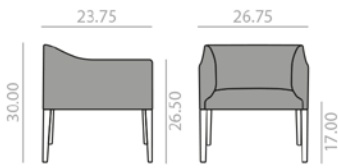

	COM yards per unit	COL sq.ft
1 units	2.85	55
10 units or more	2.85	

12,25 Ft
28 lbs
x1

COM	COL	1	2	3	4	5	6	7	8	9	10	11	L1	L2	L3	L6
\$ 1,249	1,296	1,340	1,390	1,433	1,497	1,556	1,619	1,680	1,744	1,803	1,866	1,928	1,981	2,206	2,611	3,688

SERIE 600

Matte lacquered and premium upcharge
Incremento por lacado mate y premium

36

SERIE 800

Bright lacquered upcharge
Incremento por lacado brillo

50

Casters upcharge
Incremento ruedas

188

BU1276

Lounge chair with upholstered seat and backrest and 4-legs solid beech wood frame.
Butaca con asiento y respaldo tapizado y base de 4 patas de madera maciza de haya.

	COM yards per unit	COL sq.ft
1 units	2.85	55
10 units or more	2.85	