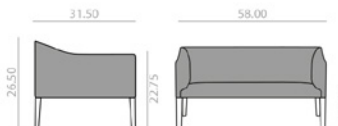

SF1278

2-seater sofa with upholstered seat and back and 4-legs aluminum injected base finished in polished aluminum, white or black.
Sofá de 2 plazas con asiento y respaldo tapizado y base de 4 patas de inyección de aluminio en acabado aluminio pulido, blanco o negro.

	COM yards per unit	COL sq.ft
1 units	5.5	105.5
10 units or more	5.5	

32 Ft
57 lbs
x1

COM	COL	1	2	3	4	5	6	7	8	9	10	11	L1	L2	L3	L6
$ 3,105	3,195	3,285	3,377	3,471	3,598	3,721	3,847	3,971	4,093	4,218	4,342	4,466	4,578	5,026	5,846	8,012