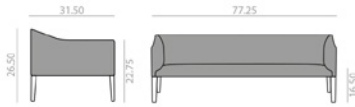

SF1279

3-seater sofa with upholstered seat and back and 4-legs aluminum injected base finished in polished aluminum, white or black.

Sofá de 3 plazas con asiento y respaldo tapizado y base de 4 patas de inyección de aluminio en acabado aluminio pulido, blanco o negro.

	COM yards per unit	COL sq.ft
1 units	6.15	118.5
10 units or more	6.15	

42,25 Ft
71 lbs
x1

	COM	COL	1	2	3	4	5	6	7	8	9	10	11	L1	L2	L3	L6
$	3,904	4,013	4,119	4,234	4,343	4,489	4,637	4,788	4,934	5,085	5,233	5,381	5,526	5,658	6,193	7,168	9,751