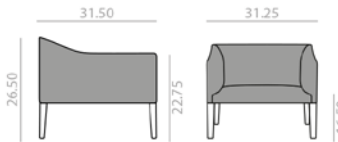

BU1276

Lounge chair with upholstered seat and backrest and 4-legs solid beech wood frame.
Butaca con asiento y respaldo tapizado y base de 4 patas de madera maciza de haya.

	COM yards per unit	COL sq.ft
1 units	2.85	55
10 units or more	2.85	

12,25 Ft
28 lbs
x1

COM	COL	1	2	3	4	5	6	7	8	9	10	11	L1	L2	L3	L6
\$ 1,195	1,242	1,289	1,340	1,386	1,446	1,510	1,572	1,637	1,703	1,769	1,835	1,902	1,959	2,199	2,575	3,660

SERIE 600

Matte lacquered and premium upcharge
Incremento por lacado mate y premium

36

SERIE 800

Bright lacquered upcharge
Incremento por lacado brillo

50

BU1277

Lounge chair with upholstered seat and back and 4-legged aluminum injected base finished in polished aluminum, white or black.
Butaca con asiento y respaldo tapizado y base de 4 patas de inyección de aluminio en acabado aluminio pulido, blanco o negro.