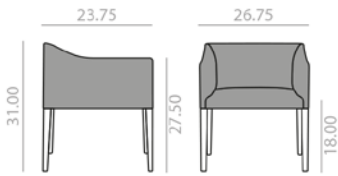

SO1274

Armchair with upholstered seat and backrest and 4 solid beech wood legs. Wider version. Optional 4 casters.
Sillón con asiento y respaldo tapizado y base de 4 patas de madera maciza de haya. Versión ancha. Opción de 4 ruedas.

	COM yards per unit	COL sq.ft
1 units	2.85	55
10 units or more	2.85	

12,25 Ft
28 lbs
x1

COM	COL	1	2	3	4	5	6	7	8	9	10	11	L1	L2	L3	L6
$ 1,249	1,296	1,340	1,390	1,433	1,497	1,556	1,619	1,680	1,744	1,803	1,866	1,928	1,981	2,206	2,611	3,688

SERIE 600

Matte lacquered and premium upcharge
Incremento por lacado mate y premium

36

SERIE 800

Bright lacquered upcharge
Incremento por lacado brillo

50

Casters upcharge
Incremento ruedas

188