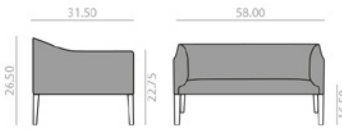

SF1265

2-seater sofa with upholstered seat and back and 4 solid beech wood legs.
Sofá de 2 plazas con asiento y respaldo tapizado y base de 4 patas de madera maciza de haya.

	COM yards per unit	COL sq.ft
1 units	5.5	105.5
10 units or more	5.5	

32 Ft
 53 lbs
 x1

	COM	COL	1	2	3	4	5	6	7	8	9	10	11	L1	L2	L3	L6
$	3,224	3,328	3,429	3,537	3,647	3,789	3,931	4,076	4,219	4,364	4,507	4,652	4,795	4,923	5,441	6,384	8,884

SERIE 600	Matte lacquered and premium upcharge Incremento por lacado mate y premium	50	SERIE 800	Bright lacquered upcharge Incremento por lacado brillo	73