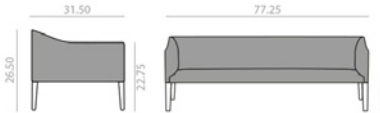

SF1266

3-seater sofa with upholstered seat and back and 4 solid beech wood legs.
Sofá de 3 plazas con asiento y respaldo tapizado y base de 4 patas de madera maciza de haya.

	COM yards per unit	COL sq.ft
1 units	6.15	118.5
10 units or more	6.15	

42,25 Ft
 68 lbs
 x1

	COM	COL	1	2	3	4	5	6	7	8	9	10	11	L1	L2	L3	L6
$	3,707	3,796	3,888	4,001	4,112	4,263	4,409	4,562	4,710	4,861	5,010	5,159	5,309	5,443	5,982	6,968	9,571

SERIE 600	Matte lacquered and premium upcharge Incremento por lacado mate y premium	68	SERIE 800	Bright lacquered upcharge Incremento por lacado brillo	98