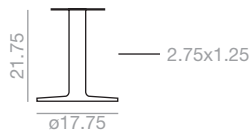

Dual 45 Outdoor

Maximum table top
23.75x23.75 / ø27.50.
Estimated table base assembly time
3 minutes. The price of the
unassembled table bases applies only
to orders from 10 units.

Medida máxima de sobre:
23.75x23.75 / ø27.50.
Tiempo estimado de montaje por
base 3 min. El precio de las bases
desmontadas se aplicará sólo para
pedidos a partir de 10 unidades.

6.25 cu.Ft
31 lbs
x1

BM-4361 White / Blanco
Matte Black / Negro Mate
Earth brown / Marrón tierra

Assembled Montada
Unassembled Desmontada

632
591

Unassembled
Desmontada
1.5 cu.Ft
x1

Dual 45 Outdoor

Maximum table top
31.50x31.50 / ø31.50.
Estimated table base assembly time
3 minutes. The price of the
unassembled table bases applies only
to orders from 10 units.

Medida máxima de sobre:
31.50x31.50 / ø31.50.
Tiempo estimado de montaje por
base 3 min. El precio de las bases
desmontadas se aplicará sólo para
pedidos a partir de 10 unidades.

4.75 cu.Ft
19 lbs
x1

BM-4364 White / Blanco
Matte Black / Negro Mate
Earth brown / Marrón tierra