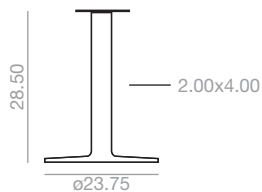

Medida máxima de sobre:
47.25x47.25 / ø47.25.
Tiempo estimado de montaje por
base 3 min. El precio de las bases
desmontadas se aplicará sólo para
pedidos a partir de 10 unidades.

10.75 cu.Ft
54 lbs
x1

Unassembled
Desmontada

2.5 cu.Ft
x1

BM-4380 White / Blanco
Matte Black / Negro Mate
Earth brown / Marrón tierra

Assembled Montada
Unassembled Desmontada

920
874

Dual 60 Outdoor

Maximum table top
47.25x47.25 / ø47.25.
Estimated table base assembly time
3 minutes. The price of the
unassembled table bases applies only
to orders from 10 units.