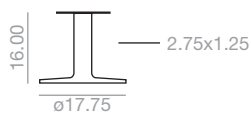

Medida máxima de sobre:
31.50x31.50 / ø31.50.
Tiempo estimado de montaje por
base 3 min. El precio de las bases
desmontadas se aplicará sólo para
pedidos a partir de 10 unidades.

4.75 cu.Ft
19 lbs
x1

BM-4364 White / Blanco
Matte Black / Negro Mate
Earth brown / Marrón tierra

Assembled Montada
Unassembled Desmontada

610
567

Unassembled
Desmontada
1.5 cu.Ft
x1

Dual 45 Outdoor

Maximum table top
31.50x31.50 / ø31.50.
Estimated table base assembly time
3 minutes. The price of the
unassembled table bases applies only
to orders from 10 units.

Medida máxima de sobre:
31.50x31.50 / ø31.50.
Tiempo estimado de montaje por
base 3 min. El precio de las bases
desmontadas se aplicará sólo para
pedidos a partir de 10 unidades.

4.75 cu.Ft
18 lbs
x1

BM-4367 White / Blanco
Matte Black / Negro Mate
Earth brown / Marrón tierra