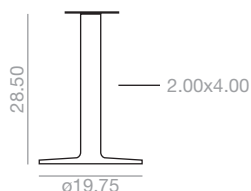

Medida máxima de sobre:
31.50x31.50 / ø31.50.
Tiempo estimado de montaje por
base 3 min. El precio de las bases
desmontadas se aplicará sólo para
pedidos a partir de 10 unidades.

4.75 cu.Ft
18 lbs
x1

BM-4367 White / Blanco
Matte Black / Negro Mate
Earth brown / Marrón tierra

Assembled Montada
Unassembled Desmontada

593
553

Unassembled
Desmontada
1.5 cu.Ft
x1

Dual 50 Outdoor

Maximum table top 3
9.50x39.50 / ø39.50.
Estimated table base assembly time
3 minutes. The price of the
unassembled table bases applies only
to orders from 10 units.

Medida máxima de sobre:
39.50x39.50 / ø39.50.
Tiempo estimado de montaje por
base 3 min. El precio de las bases
desmontadas se aplicará sólo para
pedidos a partir de 10 unidades.

10.75 cu.Ft
48 lbs
x1

BM-4386 White / Blanco
Matte Black / Negro Mate
Earth brown / Marrón tierra