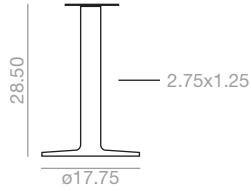

Dual 45 Outdoor

Maximum table top
23.75x23.75 / ø27.50.
Estimated table base assembly time
3 minutes. The price of the
unassembled table bases applies only
to orders from 10 units.

Medida máxima de sobre:
23.75x23.75 / ø27.50.
Tiempo estimado de montaje por
base 3 min. El precio de las bases
desmontadas se aplicará sólo para
pedidos a partir de 10 unidades.