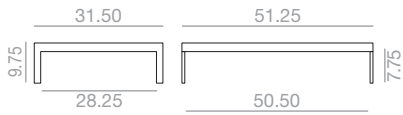

Coffee table. Technical Stone table top.

7.25 cu.Ft

**ME-4315**

1,401

Mesa de centro. Sobre Technical Stone.

34 lbs

x1

Coffee table. Technical Stone table top.

11.75 cu.Ft

**ME-4313**

1,869

Mesa de centro. Sobre Technical Stone.

53 lbs

x1