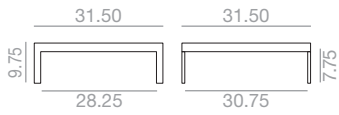

**Steel finish**  
**Acabado de acero**

**Technical Stone finish**  
**Acabado Technical Stone**

**Edge**  
**Perfil**

<b>Certificates</b> <b>Certificados</b>	EPL-5 Steel Acero EPL-5	UNE CEN/TR 581-4	Durability of exterior-grade furniture. Durabilidad de mobiliario de exterior.
	Technical Stone	European Standard: UNE EN 13501-1:2	International Standards UNE EN ISO 10545-3, UNE EN ISO 10545-4, UNE EN ISO 10545-6, UNE ENV 12633, UNE EN ISO 10545-12, UNE EN ISO 10545-9.

Coffee table. Technical Stone table top.

7.25 cu.Ft

**ME-4315**

1,401

Mesa de centro. Sobre Technical Stone.

34 lbs

x1

Coffee table. Technical Stone table top.