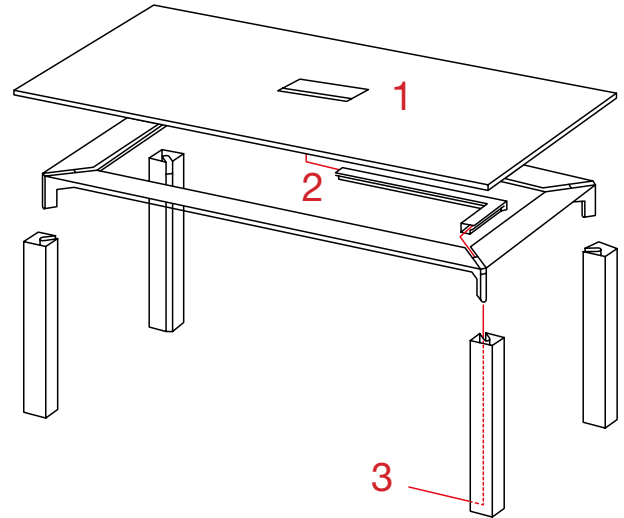

Caja de conexiones de aluminio integrada dentro de la superficie del sobre con tapa abatible. Se sirve en color anodizado plata, para otros acabados consultar al Departamento Comercial.

Se ofrecen dos tamaños de caja diferentes y con conectividad configurable, acorde al siguiente esquema: