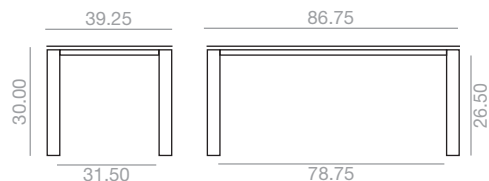

86.75 x 39.25

Legs Patas	Table top / Sobre											
	* Oak Roble		Lacquered Lacado		Glass Cristal		Low Iron Glass Cristal óptico		Technical Stone		Compacto HPL	
	Ref.	$	Ref.	$	Ref.	$	Ref.	$	Ref.	$	Ref.	$
Oak 4 x 4 Roble 4 x 4	ME 8140	4,897	ME 8145	4,682	ME 8150	4,529	ME 8155	4,828	ME 8160	5,464	ME 8165	4,971
Oak 2 1/2 x 2 1/2 Roble 2 1/2 x 2 1/2	ME 8141	4,668	ME 8146	4,451	ME 8151	4,408	ME 8156	4,491	ME 8161	5,299	ME 8166	4,781
Aluminum Aluminio 4 x 4	ME 8142	4,510	ME 8147	4,393	ME 8152	3,993	ME 8157	4,280	ME 8162	5,258	ME 8167	4,742
Aluminum Aluminio Delta	ME 8143	4,294	ME 8148	4,178	ME 8153	3,774	ME 8158	4,115	ME 8163	5,044	ME 8168	4,527
Oak Roble Delta	ME 9544	4,576	ME 9545	4,476	ME 9546	4,149	ME 9547	4,468	ME 9548	5,355	ME 9549	4,813
	151		151		219		219		156		161	
	24.5		24.5		24.5		24.5		24.5		24.5	

*Up charge S600.

*559

*Incremento por S600.

Legs Patas	Table top / Sobre											
	Laminate Laminado		Calacatta marble Mármol Calacatta		Bamboo marble Mármol bambú		Carrara marble Mármol Carrara		White ultra-matte Blanco ultramate		Ivory linoleum Linóleo marfil	
	Ref.	$	Ref.	$	Ref.	$	Ref.	$	Ref.	$	Ref.	$
Oak 4 x 4 Roble 4 x 4	ME 8170	5,349	ME 8846	11,314	ME 9691	8,092	ME 8921	6,643	ME 7686	5,016	ME 7745	4,860
Oak 2 1/2 x 2 1/2 Roble 2 1/2 x 2 1/2	ME 8171	5,225	ME 8847	11,103	ME 9692	7,801	ME 8922	6,439	ME 7687	4,873	ME 7760	4,721
Aluminum Aluminio 4 x 4	ME 8172	5,235	ME 8848	11,129	ME 9694	7,611	ME 8923	6,461	ME 7688	5,423	ME 7761	5,267
Aluminum Aluminio Delta	ME 8173	5,019	ME 8849	10,916	ME 9695	7,425	ME 8924	6,251	ME 7689	5,210	ME 7762	5,053
Oak Roble Delta	ME 9550	5,325	ME 9551	10,937	ME 9693	7,867	ME 9552	6,156	ME 9553	5,679	ME 9554	5,524
	151		289		289		289		151		151	
	24.5		24.5		24.5		24.5		24.5		24.5