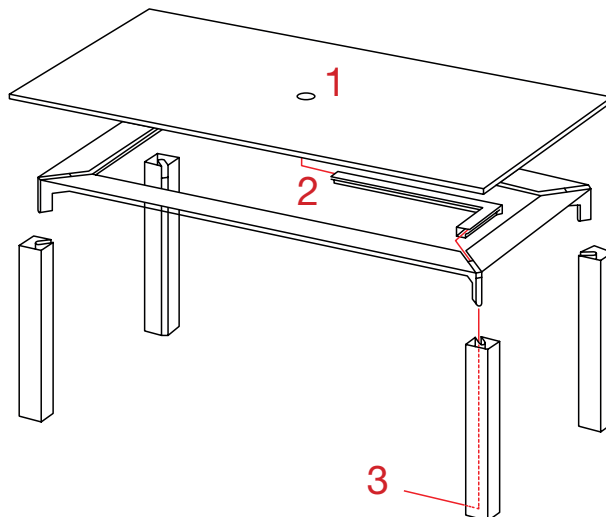

**USB CHARGING POWER BOXES
CAJAS DE CONEXIONES DE CARGA USB**

It is a data dynamo with 2 amp dual charging USB. Available in two finish: black or white.

Es una dínamo de datos con 2 amp de carga dual USB. Disponible en dos acabados: negro o blanco.

PS-0718

1 POWER BOXES DISTRIBUTION / DISTRIBUCIÓN DE SISTEMAS

By standard, the position of the system will be in the central of the table, placed horizontally. When there are two system boxes, these will be separated 1/3 of the way of table and placed horizontally. For other options, please contact the Customer Department.

De serie, la disposición del sistema será en el centro de la mesa y en sentido longitudinal. Cuando se disponga de dos sistemas, estos se colocarán con una separación de 1/3 de la longitud total de la mesa, y en sentido longitudinal. Otras opciones consultar con el Departamento Comercial.