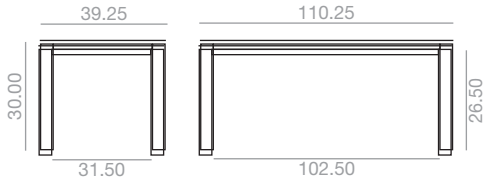

110.25 x 39.25

Legs Patas	Table top / Sobre											
	*Oak Roble		Lacquered Lacado		Glass Cristal		Low Iron Glass Cristal óptico		Technical Stone		Compacto HPL	
	Ref.	$	Ref.	$	Ref.	$	Ref.	$	Ref.	$	Ref.	$
Oak 4 x 4 Roble 4 x 4	ME 8279	5,589	ME 8283	5,306	ME 8287	5,192	ME 8291	5,445	ME 8295	5,767	ME 8299	5,763
Aluminum Aluminio 4 x 4	ME 8280	5,301	ME 8284	5,086	ME 8288	4,620	ME 8292	4,960	ME 8296	5,584	ME 8300	5,581
Aluminum Aluminio Delta	ME 8281	5,081	ME 8285	4,864	ME 8289	4,402	ME 8293	4,744	ME 8297	5,368	ME 8301	5,359
Oak Roble Delta	ME 9597	5,341	ME 9598	5,139	ME 9599	4,772	ME 9600	5,084	ME 9601	5,665	ME 9602	5,614
	180		180		266		266		186		192	
2 boxes 2 bultos	30.25		30.25		30.25		30.25		30.25		30.25	

*Up charge S600.

*600

*Incremento por S600.

Legs Patas	Table top / Sobre											
	Laminate Laminado		Calacatta marble Mármol Calacatta		Bamboo marble Mármol bambú		Carrara marble Mármol Carrara		White ultra-matte Blanco ultramate		Ivory linoleum Linóleo marfil	
	Ref.	$	Ref.	$	Ref.	$	Ref.	$	Ref.	$	Ref.	$
Oak 4 x 4 Roble 4 x 4	ME 8303	6,236	ME 8862	15,144	ME 9712	10,080	ME 8937	8,279	ME 7702	5,599	ME 7775	5,642
Aluminum Aluminio 4 x 4	ME 8304	6,048	ME 8863	14,962	ME 9714	9,526	ME 8938	8,099	ME 7703	5,456	ME 7776	5,499
Aluminum Aluminio Delta	ME 8305	5,832	ME 8864	14,748	ME 9715	9,341	ME 8939	7,889	ME 7704	6,068	ME 7777	6,119
Oak Roble Delta	ME 9603	6,112	ME 9604	14,628	ME 9713	9,786	ME 9605	7,596	ME 9606	6,553	ME 9607	6,608
	180		412		412		412		180		180	
2 boxes 2 bultos	30.25		30.25		30.25		30.25		30.25		30.25