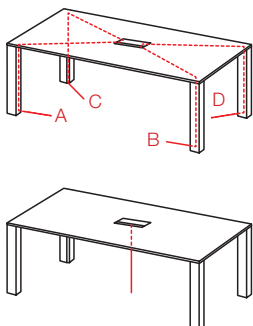

OPTIONAL PREINSTALLED WIRING / PREINSTALACIÓN DEL CABLEADO

IN-0006

Preinstalled wiring consists in the addition of the necessary mechanisms to integrate power systems in the table, so that wiring is hidden until the way out in the floor. Necessary grommet are included and 3m cable (from the power system). For other cable dimensions contact the Customer Department.

Preinstalled wiring is available for aluminum legs, Delta and 100x100 square legs. In wooden legs cable way out is placed in center of the table.

La preinstalación consiste en el montaje de los mecanismos necesarios para integrar el sistema de electrificación en la mesa, de modo que el cableado quede oculto hasta su salida por la base. Se incluyen los pasacables necesarios y 3 metros de cable (midiendo desde el sistema de conexiones). Para otras medidas de cable consultar al Departamento Comercial.

Puede preinstalarse el cableado en las mesas Extra con patas de aluminio, Delta o cuadradas de 100x100. En las patas de madera la salida del cable se situa en la parte central de la mesa.