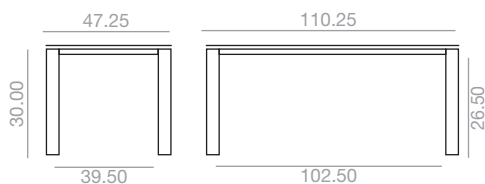

110.25 x 47.25

Legs Patas	Table top / Sobre									
	*Oak Roble		Lacquered Lacado		Glass Cristal		Low Iron Glass Cristal óptico		Compacto HPL	
	Ref.	$	Ref.	$	Ref.	$	Ref.	$	Ref.	$
Oak 4 x 4 Roble 4 x 4	ME 8307	5,914	ME 8311	5,577	ME 8315	5,452	ME 8319	5,820	ME 8323	5,987
Aluminum Aluminio 4 x 4	ME 8308	5,539	ME 8312	5,327	ME 8316	4,885	ME 8320	5,343	ME 8324	5,804
Aluminum Aluminio Delta	ME 8309	5,407	ME 8313	5,007	ME 8317	4,659	ME 8321	5,123	ME 8325	5,586
Oak Roble Delta	ME 9608	5,654	ME 9609	5,358	ME 9610	5,024	ME 9611	5,456	ME 9612	5,823
	202		202		305		305		217	
2 boxes 2 butos	35		35		35		35		35	

*Up charge S600.

*663

*Incremento por S600.

Legs Patas	Table top / Sobre											
	Laminate Laminado		Calacatta marble Mármol Calacatta		Bamboo marble Mármol bambú		Carrara marble Mármol Carrara		White ultra-matte Blanco ultramate		Ivory linoleum Linóleo marfil	
	Ref.	$	Ref.	$	Ref.	$	Ref.	$	Ref.	$	Ref.	$
Oak 4 x 4 Roble 4 x 4	ME 8327	6,471	ME 8865	15,393	ME 9716	11,143	ME 8940	8,908	ME 7705	5,820	ME 7778	5,873
Aluminum Aluminio 4 x 4	ME 8328	6,287	ME 8866	15,209	ME 9718	10,545	ME 8941	8,729	ME 7706	5,679	ME 7779	5,732
Aluminum Aluminio Delta	ME 8329	6,072	ME 8867	14,996	ME 9719	10,361	ME 8942	8,518	ME 7707	6,299	ME 7780	6,344
Oak Roble Delta	ME 9613	6,338	ME 9614	14,867	ME 9717	10,801	ME 9615	8,229	ME 9616	6,784	ME 9617	6,833
	217		441		441		441		217		217	
2 boxes 2 butos	35		35		35		35		35		35