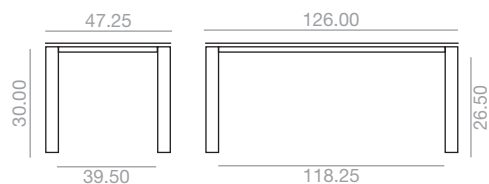

126.00 x 47.25

Legs Patas	Table top / Sobre					
	*Oak Roble		Lacquered Lacado		Compacto HPL	
	Ref.	$	Ref.	$	Ref.	$
Oak 4 x 4 Roble 4 x 4	ME 8383	6,837	ME 8387	6,024	ME 8399	6,428
Aluminum Aluminio 4 x 4	ME 8384	6,514	ME 8388	5,828	ME 8400	6,229
Aluminum Aluminio Delta	ME 8385	6,294	ME 8389	5,603	ME 8401	6,007
Oak Roble Delta	ME 9635	6,500	ME 9636	5,853	ME 9637	6,244
	224		224		241	
2 boxes 2 buttos	39.25		39.25		39.25	

*Up charge S600.

*731

*Incremento por S600.