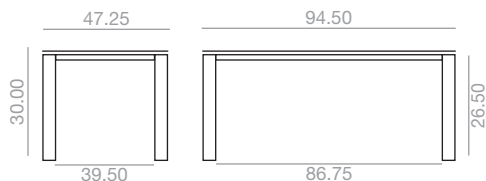

94.50 x 47.25

Legs Patas	Table top / Sobre									
	* Oak Roble		Lacquered Lacado		Glass Cristal		Low Iron Glass Cristal óptico		Compacto HPL	
	Ref.	$	Ref.	$	Ref.	$	Ref.	$	Ref.	$
Oak 4 x 4 Roble 4 x 4	ME 8203	5,309	ME 8207	5,038	ME 8211	4,974	ME 8215	5,429	ME 8219	5,508
Aluminum Aluminio 4 x 4	ME 8204	5,019	ME 8208	4,821	ME 8212	4,404	ME 8216	4,751	ME 8220	5,204
Aluminum Aluminio Delta	ME 8205	4,799	ME 8209	4,598	ME 8213	4,192	ME 8217	4,553	ME 8221	4,981
Oak Roble Delta	ME 9566	5,079	ME 9567	4,883	ME 9568	4,568	ME 9569	4,898	ME 9570	5,243
	180		180		268		268		193	
2 boxes 2 bultos	30.5		30.5		30.5		30.5		30.5	

*Up charge S600.

*594

*Incremento por S600.

Legs Patas	Table top / Sobre											
	Laminate Laminado		Calacatta marble Mármol Calacatta		Bamboo marble Mármol bambú		Carrara marble Mármol Carrara		White ultra-matte Blanco ultramate		Ivory linoleum Linóleo marfil	
	Ref.	$	Ref.	$	Ref.	$	Ref.	$	Ref.	$	Ref.	$
Oak 4 x 4 Roble 4 x 4	ME 8223	5,767	ME 8853	13,088	ME 9700	9,565	ME 8928	8,040	ME 7693	5,190	ME 7766	5,034
Aluminum Aluminio 4 x 4	ME 8224	5,533	ME 8854	12,903	ME 9702	9,158	ME 8929	7,861	ME 7694	4,758	ME 7767	4,601
Aluminum Aluminio Delta	ME 8225	5,316	ME 8855	12,691	ME 9703	8,831	ME 8930	7,652	ME 7695	5,660	ME 7768	5,504
Oak Roble Delta	ME 9571	5,662	ME 9572	12,645	ME 9701	9,273	ME 9573	7,439	ME 9574	6,183	ME 9575	6,032
	180		379		379		379		180		180	
2 boxes 2 bultos	30.5		30.5		30.5		30.5		30.5		30.5