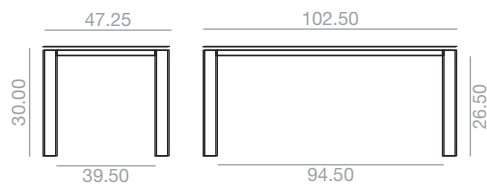

102.50 x 47.25

Legs Patas	Table top / Sobre									
	*Oak Roble		Lacquered Lacado		Glass Cristal		Low Iron Glass Cristal óptico		Compacto HPL	
	Ref.	$	Ref.	$	Ref.	$	Ref.	$	Ref.	$
Oak 4 x 4 Roble 4 x 4	ME 8255	5,562	ME 8259	5,261	ME 8263	5,288	ME 8267	5,576	ME 8271	5,739
Aluminum Aluminio 4 x 4	ME 8256	5,246	ME 8260	5,067	ME 8264	4,679	ME 8268	5,077	ME 8272	5,467
Aluminum Aluminio Delta	ME 8257	5,024	ME 8261	4,842	ME 8265	4,453	ME 8269	4,876	ME 8273	5,244
Oak Roble Delta	ME 9587	5,293	ME 9588	5,122	ME 9589	4,818	ME 9590	5,214	ME 9591	5,493
	191		191		287		287		205	
2 boxes 2 bultos	32.75		32.75		32.75		32.75		32.75	

*Up charge S600.

*633

*Incremento por S600.

Legs Patas	Table top / Sobre											
	Laminate Laminado		Calacatta marble Mármol Calacatta		Bamboo marble Mármol bambú		Carrara marble Mármol Carrara		White ultra-matte Blanco ultramate		Ivory linoleum Linóleo marfil	
	Ref.	$	Ref.	$	Ref.	$	Ref.	$	Ref.	$	Ref.	$
Oak 4 x 4 Roble 4 x 4	ME 8275	6,289	ME 8859	15,142	ME 9708	10,188	ME 8934	8,436	ME 7699	5,647	ME 7772	5,698
Aluminum Aluminio 4 x 4	ME 8276	6,103	ME 8860	14,958	ME 9710	9,625	ME 8935	8,257	ME 7700	5,504	ME 7773	5,557
Aluminum Aluminio Delta	ME 8277	5,889	ME 8861	14,742	ME 9711	9,441	ME 8936	8,042	ME 7701	6,119	ME 7774	6,170
Oak Roble Delta	ME 9592	6,162	ME 9593	14,626	ME 9709	9,879	ME 9594	7,827	ME 9595	6,608	ME 9596	6,657
	191		409		409		409		191		191	
2 boxes 2 bultos	32.75		32.75		32.75		32.75		32.75		32.75