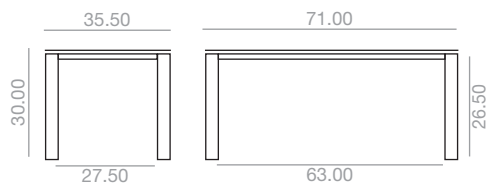

71.00 x 35.50

Legs Patas	Table top / Sobre											
	*Oak Roble		Lacquered Lacado		Glass Cristal		Low Iron Glass Cristal óptico		Technical Stone		Compacto HPL	
	Ref.	$	Ref.	$	Ref.	$	Ref.	$	Ref.	$	Ref.	$
Oak 4 x 4 Roble 4 x 4	ME 8070	4,347	ME 8075	4,237	ME 8080	4,008	ME 8085	4,439	ME 8090	4,874	ME 8095	4,404
Oak 2 ½ x 2 ½ Roble 2 ½ x 2 ½	ME 8071	4,092	ME 8076	4,029	ME 8081	3,699	ME 8086	3,889	ME 8091	4,689	ME 8096	4,199
Aluminum Aluminio 4 x 4	ME 8072	4,017	ME 8077	3,956	ME 8082	3,498	ME 8087	3,707	ME 8092	4,663	ME 8097	4,137
Aluminum Aluminio Delta	ME 8073	3,802	ME 8078	3,740	ME 8083	3,290	ME 8088	3,513	ME 8093	4,447	ME 8098	3,922
Oak Roble Delta	ME 9522	4,109	ME 9523	4,058	ME 9524	3,681	ME 9525	3,882	ME 9526	4,785	ME 9527	4,224
	125		125		175		175		129		132	
2 boxes 2 bultos	19.25		19.25		19.25		19.25		19.25		19.25	

*Up charge S600.

*489

*Incremento por S600.

Legs Patas	Table top / Sobre											
	Laminate Laminado		Calacatta marble Mármol Calacatta		Bamboo marble Mármol bambú		Carrara marble Mármol Carrara		White ultra-matte Blanco ultramate		Ivory linoleum Linóleo marfil	
	Ref.	$	Ref.	$	Ref.	$	Ref.	$	Ref.	$	Ref.	$
Oak 4 x 4 Roble 4 x 4	ME 8100	4,682	ME 8838	9,034	ME 9681	6,719	ME 8913	5,687	ME 7678	4,194	ME 7737	4,228
Oak 2 ½ x 2 ½ Roble 2 ½ x 2 ½	ME 8101	4,591	ME 8839	8,826	ME 9682	6,444	ME 8914	5,481	ME 7679	4,052	ME 7738	4,085
Aluminum Aluminio 4 x 4	ME 8102	4,555	ME 8840	8,851	ME 9684	6,279	ME 8915	5,507	ME 7680	4,607	ME 7739	4,646
Aluminum Aluminio Delta	ME 8103	4,338	ME 8841	8,637	ME 9685	6,100	ME 8916	5,297	ME 7681	4,518	ME 7740	4,549
Oak Roble Delta	ME 9528	4,670	ME 9529	8,749	ME 9683	6,542	ME 9530	5,286	ME 9531	5,006	ME 9532	5,038
	125		213		213		213		125		125	
2 boxes 2 bultos	19.25		19.25		19.25		19.25		19.25		19.25