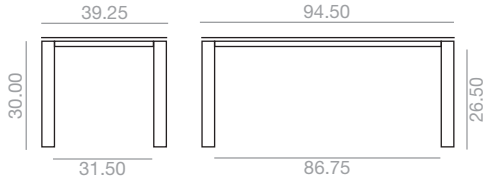

94.50 x 39.25

Legs Patas	Table top / Sobre											
	*Oak Roble		Lacquered Lacado		Glass Cristal		Low Iron Glass Cristal óptico		Technical Stone		Compacto HPL	
	Ref.	$	Ref.	$	Ref.	$	Ref.	$	Ref.	$	Ref.	$
Oak 4 x 4 Roble 4 x 4	ME 8175	5,048	ME 8179	4,821	ME 8183	4,692	ME 8187	4,991	ME 8191	5,519	ME 8195	5,227
Aluminum Aluminio 4 x 4	ME 8176	4,737	ME 8180	4,553	ME 8184	4,166	ME 8188	4,469	ME 8192	5,313	ME 8196	4,708
Aluminum Aluminio Delta	ME 8177	4,514	ME 8181	4,331	ME 8185	3,958	ME 8189	4,276	ME 8193	5,096	ME 8197	5,151
Oak Roble Delta	ME 9555	4,799	ME 9556	4,623	ME 9557	4,335	ME 9558	4,627	ME 9559	5,416	ME 9560	5,456
	161		161		234		234		166		172	
2 boxes 2 bultos	26.5		26.5		26.5		26.5		26.5		26.5	

*Up charge S600.

*574

*Incremento por S600.

Legs Patas	Table top / Sobre											
	Laminate Laminado		Calacatta marble Mármol Calacatta		Bamboo marble Mármol bambú		Carrara marble Mármol Carrara		White ultra-matte Blanco ultramate		Ivory linoleum Linóleo marfil	
	Ref.	$	Ref.	$	Ref.	$	Ref.	$	Ref.	$	Ref.	$
Oak 4 x 4 Roble 4 x 4	ME 8199	5,519	ME 8850	12,874	ME 9696	8,971	ME 8925	7,446	ME 7690	4,993	ME 7763	4,838
Aluminum Aluminio 4 x 4	ME 8200	5,328	ME 8851	12,691	ME 9698	8,466	ME 8926	7,264	ME 7691	4,850	ME 7764	4,697
Aluminum Aluminio Delta	ME 8201	5,113	ME 8852	12,475	ME 9699	8,270	ME 8927	7,054	ME 7692	5,464	ME 7765	5,302
Oak Roble Delta	ME 9561	5,426	ME 9562	12,438	ME 9697	8,710	ME 9563	6,889	ME 9564	5,959	ME 9565	5,804
	161		316		316		316		161		161	
2 boxes 2 bultos	26.5		26.5		26.5		26.5		26.5		26.5