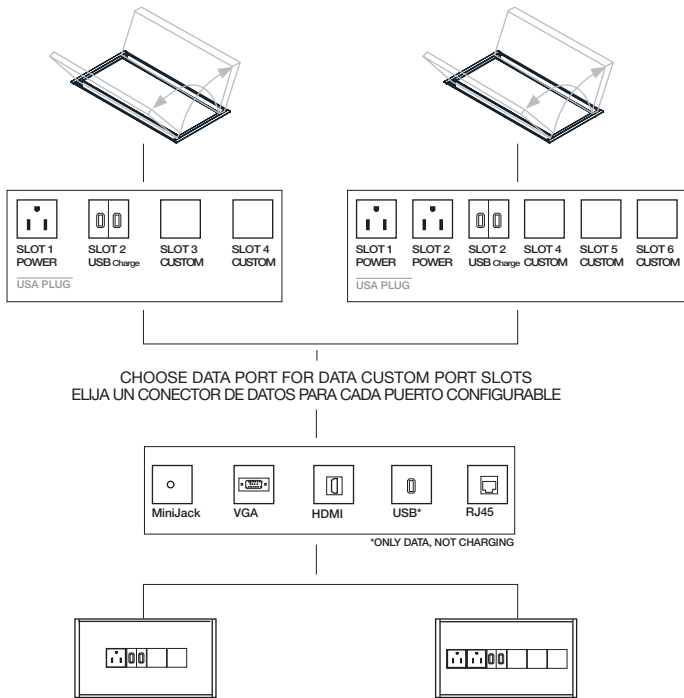

INTEGRATED POWER BOXES CAJAS DE CONEXIONES INTEGRADAS

The finish is integrated with the top. Its opening is towards both sides.

El acabado está integrado con la parte superior. Su apertura es hacia ambos lados.

PS-0711

PS-0721

Finish: Black frame panel custom top

1 POWER BOXES DISTRIBUTION / DISTRIBUCIÓN DE SISTEMAS

By standard, the position of the system will be in the central of the table, placed horizontally. When there are two system boxes, these will be separated 1/3 of the way of table and placed horizontally. For other options, please contact the Customer Department.

De serie, la disposición del sistema será en el centro de la mesa y en sentido longitudinal. Cuando se disponga de dos sistemas, estos se colocarán con una separación de 1/3 de la longitud total de la mesa, y en sentido longitudinal. Otras opciones consultar con el Departamento Comercial.