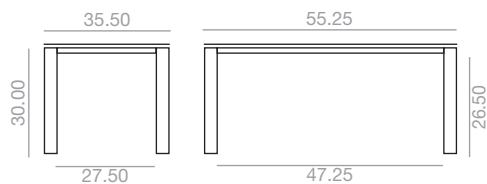

**Air freight packaging required, add \$80 net per table.**

55.25 x 35.50

Legs Patas	Table top / Sobre											
	*Oak Roble		Lacquered Lacado		Glass Cristal		Low Iron Glass Cristal óptico		Technical Stone		Compacto HPL	
	Ref.	\$	Ref.	\$	Ref.	\$	Ref.	\$	Ref.	\$	Ref.	\$
Oak 4 x 4 Roble 4 x 4	ME 8000	3,869	ME 8005	3,807	ME 8010	3,634	ME 8015	3,944	ME 8020	4,068	ME 8025	3,907
Oak 2 1/2 x 2 1/2 Roble 2 1/2 x 2 1/2	ME 8001	3,838	ME 8006	3,661	ME 8011	3,516	ME 8016	3,487	ME 8021	3,876	ME 8026	3,783
Aluminum Aluminio 4 x 4	ME 8002	3,596	ME 8007	3,589	ME 8012	3,223	ME 8017	3,391	ME 8022	3,838	ME 8027	3,711
Aluminum Aluminio Delta	ME 8003	3,376	ME 8008	3,365	ME 8013	3,004	ME 8018	3,176	ME 8023	3,620	ME 8028	3,489
Oak Roble Delta	ME 9500	3,716	ME 9501	3,708	ME 9502	3,407	ME 9503	3,563	ME 9504	3,982	ME 9505	3,832
	107		107		141		146		110		113	
	15.75		15.75		15.75		15.75		15.75		15.75	