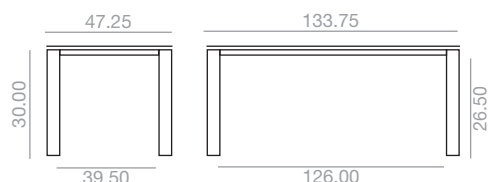

133.75 x 47.25

Legs Patas	Table top / Sobre					
	*Oak Roble		Lacquered Lacado		Compacto HPL	
	Ref.	$	Ref.	$	Ref.	$
Oak 4 x 4 Roble 4 x 4	ME 8407	7,172	ME 8411	6,207	ME 8423	6,648
Aluminum Aluminio 4 x 4	ME 8408	6,749	ME 8412	5,976	ME 8424	6,387
Aluminum Aluminio Delta	ME 8409	6,524	ME 8413	5,754	ME 8425	6,164
Oak Roble Delta	ME 9638	6,721	ME 9639	5,990	ME 9640	6,377
	234		234		253	
2 boxes 2 buttos	41.5		41.5		41.5	

*Up charge S600.

*Incremento por S600.