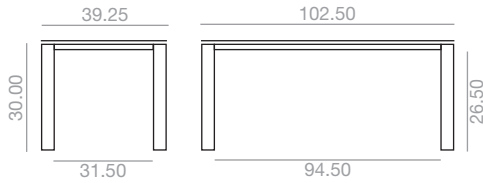

102.50 x 39.25

Legs Patas	Table top / Sobre											
	*Oak Roble		Lacquered Lacado		Glass Cristal		Low Iron Glass Cristal óptico		Technical Stone		Compacto HPL	
	Ref.	$	Ref.	$	Ref.	$	Ref.	$	Ref.	$	Ref.	$
Oak 4 x 4 Roble 4 x 4	ME 8227	5,227	ME 8231	5,005	ME 8235	5,003	ME 8239	5,215	ME 8243	5,644	ME 8247	5,471
Aluminum Aluminio 4 x 4	ME 8228	4,964	ME 8232	4,809	ME 8236	4,424	ME 8240	4,764	ME 8244	5,464	ME 8248	5,280
Aluminum Aluminio Delta	ME 8229	4,742	ME 8233	4,589	ME 8237	4,211	ME 8241	4,549	ME 8245	5,247	ME 8249	5,056
Oak Roble Delta	ME 9576	5,024	ME 9577	4,881	ME 9578	4,589	ME 9579	4,901	ME 9580	5,554	ME 9581	5,325
	170		170		250		250		176		182	
2 boxes 2 bultos	28.25		28.25		28.25		28.25		28.25		28.25	

*Up charge S600.

*587

*Incremento por S600.

Legs Patas	Table top / Sobre											
	Laminate Laminado		Calacatta marble Mármol Calacatta		Bamboo marble Mármol bambú		Carrara marble Mármol Carrara		White ultra-matte Blanco ultramate		Ivory linoleum Linóleo marfil	
	Ref.	$	Ref.	$	Ref.	$	Ref.	$	Ref.	$	Ref.	$
Oak 4 x 4 Roble 4 x 4	ME 8251	6,060	ME 8856	14,463	ME 9704	9,557	ME 8931	7,886	ME 7696	5,433	ME 7769	5,478
Aluminum Aluminio 4 x 4	ME 8252	5,875	ME 8857	14,281	ME 9706	9,021	ME 8932	7,707	ME 7697	5,290	ME 7770	5,335
Aluminum Aluminio Delta	ME 8253	5,658	ME 8858	14,066	ME 9707	8,837	ME 8933	7,494	ME 7698	5,904	ME 7771	5,954
Oak Roble Delta	ME 9582	5,951	ME 9583	13,972	ME 9705	9,275	ME 9584	7,246	ME 9585	6,393	ME 9586	6,442
	170		341		341		341		170		170	
2 boxes 2 bultos	28.25		28.25		28.25		28.25		28.25		28.25