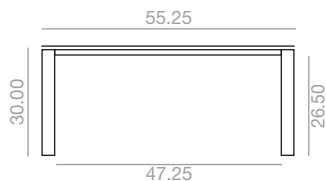

\*Up charge S600.

\*731

\*Incremento por S600.

133.75 x 47.25

Legs Patas	Table top / Sobre					
	*Oak Roble		Lacquered Lacado		Compacto HPL	
	Ref.	\$	Ref.	\$	Ref.	\$
Oak 4 x 4 Roble 4 x 4	ME 8407	7,172	ME 8411	6,207	ME 8423	6,648
Aluminum Aluminio 4 x 4	ME 8408	6,749	ME 8412	5,976	ME 8424	6,387
Aluminum Aluminio Delta	ME 8409	6,524	ME 8413	5,754	ME 8425	6,164
Oak Roble Delta	ME 9638	6,721	ME 9639	5,990	ME 9640	6,377
	234		234		253	
 2 boxes 2 buttos	41.5		41.5		41.5	

\*Up charge S600.

\*Incremento por S600.

55.25 x 55.25

Legs Patas	Table top / Sobre									
	*Oak Roble		Lacquered Lacado		Glass Cristal		Low Iron Glass Cristal óptico		Compacto HPL	
	Ref.	\$	Ref.	\$	Ref.	\$	Ref.	\$	Ref.	\$
Oak 4 x 4 Roble 4 x 4	ME 8872	4,311	ME 8878	4,197	ME 8884	4,168	ME 8890	4,620	ME 8896	4,376
Aluminum Aluminio 4 x 4	ME 8873	4,084	ME 8879	3,913	ME 8885	3,604	ME 8891	3,972	ME 8897	4,101
Aluminum Aluminio Delta	ME 8874	3,915	ME 8880	3,744	ME 8886	3,692	ME 8892	3,799	ME 8898	3,927
Oak Roble Delta	ME 9641	4,239	ME 9642	4,070	ME 9643	4,017	ME 9644	4,161	ME 9645	4,246
	142		142		203		203		151	
2 boxes 2 bultos	21.75		21.75		21.75		21.75		21.75	