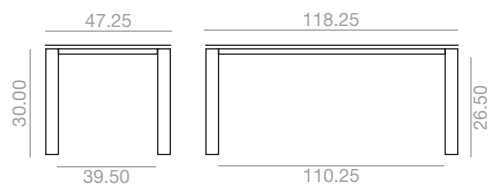

118.25 x 47.25

Legs Patas	Table top / Sobre									
	*Oak Roble		Lacquered Lacado		Glass Cristal		Low Iron Glass Cristal óptico		Compacto HPL	
	Ref.	$	Ref.	$	Ref.	$	Ref.	$	Ref.	$
Oak 4 x 4 Roble 4 x 4	ME 8359	6,146	ME 8363	5,804	ME 8367	5,689	ME 8371	5,864	ME 8375	6,119
Aluminum Aluminio 4 x 4	ME 8360	5,806	ME 8364	5,608	ME 8368	5,052	ME 8372	5,349	ME 8376	6,019
Aluminum Aluminio Delta	ME 8361	5,581	ME 8365	5,386	ME 8369	4,850	ME 8373	5,149	ME 8377	5,797
Oak Roble Delta	ME 9627	5,823	ME 9628	5,640	ME 9629	5,214	ME 9630	5,481	ME 9631	6,060
	213		213		323		323		229	
2 boxes 2 bultos	37.25		37.25		37.25		37.25		37.25	

*Up charge $600.

*698

*Incremento por $600.

Legs Patas	Table top / Sobre					
	Laminate Laminado		White ultra-matte Blanco ultramate		Ivory linoleum Linóleo marfil	
	Ref.	$	Ref.	$	Ref.	$
Oak 4 x 4 Roble 4 x 4	ME 8379	6,662	ME 7711	5,919	ME 7784	5,971
Aluminum Aluminio 4 x 4	ME 8380	6,387	ME 7712	5,745	ME 7785	5,796
Aluminum Aluminio Delta	ME 8381	6,164	ME 7713	6,467	ME 7870	6,510
Oak Roble Delta	ME 9632	6,422	ME 9633	6,958	ME 9634	7,005
	213		213		213	
2 boxes 2 bultos	37.25		37.25		37.25