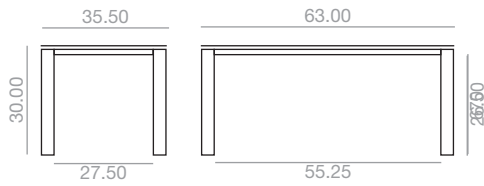

63.00 x 35.50

Legs Patas	Table top / Sobre											
	*Oak Roble		Lacquered Lacado		Glass Cristal		Low Iron Glass Cristal óptico		Technical Stone		Compacto HPL	
	Ref.	$	Ref.	$	Ref.	$	Ref.	$	Ref.	$	Ref.	$
Oak 4 x 4 Roble 4 x 4	ME 8035	4,054	ME 8040	3,977	ME 8045	3,779	ME 8050	4,125	ME 8055	4,436	ME 8060	4,115
Oak 2 ½ x 2 ½ Roble 2 ½ x 2 ½	ME 8036	3,993	ME 8041	3,831	ME 8046	3,654	ME 8051	3,632	ME 8056	4,257	ME 8061	3,991
Aluminum Aluminio 4 x 4	ME 8037	3,809	ME 8042	3,762	ME 8047	3,347	ME 8052	3,532	ME 8057	4,219	ME 8062	3,919
Aluminum Aluminio Delta	ME 8038	3,589	ME 8043	3,539	ME 8048	3,131	ME 8053	3,322	ME 8058	4,019	ME 8063	3,695
Oak Roble Delta	ME 9511	3,915	ME 9512	3,870	ME 9513	3,533	ME 9514	3,709	ME 9515	4,373	ME 9516	4,025
	116		116		160		160		119		123	
2 boxes 2 bultos	17.5		17.5		17.5		17.5		17.5		17.5	

*Up charge S600.

*456

*Incremento por S600.

Legs Patas	Table top / Sobre											
	Laminate Laminado		Calacatta marble Mármol Calacatta		Bamboo marble Mármol bambú		Carrara marble Mármol Carrara		White ultra-matte Blanco ultramate		Ivory linoleum Linóleo marfil	
	Ref.	$	Ref.	$	Ref.	$	Ref.	$	Ref.	$	Ref.	$
Oak 4 x 4 Roble 4 x 4	ME 8065	4,429	ME 8834	8,334	ME 9676	6,248	ME 8909	5,354	ME 7674	3,862	ME 7733	3,894
Oak 2 ½ x 2 ½ Roble 2 ½ x 2 ½	ME 8066	4,304	ME 8835	8,128	ME 9677	5,988	ME 8910	5,149	ME 7675	3,719	ME 7734	3,753
Aluminum Aluminio 4 x 4	ME 8067	4,237	ME 8836	8,150	ME 9679	5,836	ME 8911	5,172	ME 7676	4,269	ME 7735	4,300
Aluminum Aluminio Delta	ME 8068	4,023	ME 8837	7,937	ME 9680	5,650	ME 8912	4,960	ME 7677	4,081	ME 7736	4,113
Oak Roble Delta	ME 9517	4,363	ME 9518	8,076	ME 9678	6,090	ME 9519	4,976	ME 9520	4,561	ME 9521	4,594
	116		189		189		189		116		116	
2 boxes 2 bultos	17.5		17.5		17.5		17.5		17.5		17.5