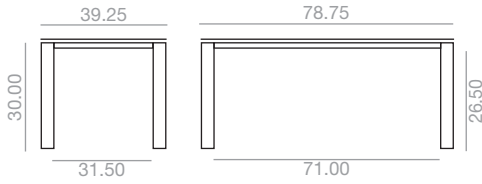

78.75 x 39.25

Legs Patas	Table top / Sobre											
	*Oak Roble		Lacquered Lacado		Glass Cristal		Low Iron Glass Cristal óptico		Technical Stone		Compacto HPL	
	Ref.	$	Ref.	$	Ref.	$	Ref.	$	Ref.	$	Ref.	$
Oak 4 x 4 Roble 4 x 4	ME 8105	4,534	ME 8110	4,396	ME 8115	4,271	ME 8120	4,832	ME 8125	5,229	ME 8130	4,661
Oak 2 1/2 x 2 1/2 Roble 2 1/2 x 2 1/2	ME 8106	4,474	ME 8111	4,192	ME 8116	4,139	ME 8121	4,187	ME 8126	4,960	ME 8131	4,544
Aluminum Aluminio 4 x 4	ME 8107	4,379	ME 8112	4,118	ME 8117	3,783	ME 8122	4,048	ME 8127	5,009	ME 8132	4,474
Aluminum Aluminio Delta	ME 8108	4,156	ME 8113	3,903	ME 8118	3,563	ME 8123	4,237	ME 8128	4,787	ME 8133	4,254
Oak Roble Delta	ME 9533	4,458	ME 9534	4,214	ME 9535	3,948	ME 9536	4,558	ME 9537	5,134	ME 9538	4,549
	142		142		203		203		146		151	
2 boxes 2 bultos	22.75		22.75		22.75		22.75		22.75		22.75	

*Up charge S600.

*522

*Incremento por S600.

Legs Patas	Table top / Sobre											
	Laminate Laminado		Calacatta marble Mármol Calacatta		Bamboo marble Mármol bambú		Carrara marble Mármol Carrara		White ultra-matte Blanco ultramate Black ultra-matte Negro ultramate		Ivory linoleum Linóleo marfil Black linoleum Linóleo negro	
	Ref.	$	Ref.	$	Ref.	$	Ref.	$	Ref.	$	Ref.	$
Oak 4 x 4 Roble 4 x 4	ME 8135	4,946	ME 8842	10,254	ME 9686	7,641	ME 8917	6,333	ME 7682	4,666	ME 7741	4,510
Oak 2 1/2 x 2 1/2 Roble 2 1/2 x 2 1/2	ME 8136	4,830	ME 8843	10,049	ME 9687	7,352	ME 8918	6,129	ME 7683	4,523	ME 7742	4,367
Aluminum Aluminio 4 x 4	ME 8137	4,819	ME 8844	10,072	ME 9689	7,171	ME 8919	6,153	ME 7684	5,069	ME 7743	4,916
Aluminum Aluminio Delta	ME 8138	4,604	ME 8845	9,857	ME 9690	6,985	ME 8920	5,944	ME 7685	4,871	ME 7744	4,717
Oak Roble Delta	ME 9539	4,923	ME 9540	9,922	ME 9688	7,427	ME 9541	5,874	ME 9542	5,345	ME 9543	5,187
	142		263		263		263		142		142	
2 boxes 2 bultos	22.75		22.75		22.75		22.75		22.75		22.75