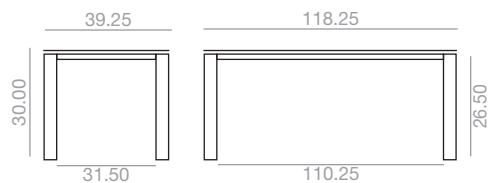

118.25 x 39.25

Legs Patatas	Table top / Sobre											
	*Oak Roble		Lacquered Lacado		Glass Cristal		Low Iron Glass Cristal óptico		Technical Stone		Compacto HPL	
	Ref.	$	Ref.	$	Ref.	$	Ref.	$	Ref.	$	Ref.	$
Oak 4 x 4 Roble 4 x 4	ME 8331	5,814	ME 8335	5,521	ME 8339	5,398	ME 8343	5,658	ME 8347	5,914	ME 8351	5,976
Aluminum Aluminio 4 x 4	ME 8332	5,498	ME 8336	5,301	ME 8340	4,807	ME 8344	5,168	ME 8348	5,727	ME 8352	5,782
Aluminum Aluminio Delta	ME 8333	5,273	ME 8337	5,077	ME 8341	4,587	ME 8345	4,958	ME 8349	5,508	ME 8353	5,557
Oak Roble Delta	ME 9618	5,521	ME 9619	5,337	ME 9620	4,953	ME 9621	5,290	ME 9622	5,800	ME 9623	5,830
	189		189		281		281		196		203	
2 boxes 2 bultos	32		32		32		32		32		32	

*Up charge S600.

*619

*Incremento por S600.

Legs Patatas	Table top / Sobre					
	Laminate Laminado		White ultra-matte Blanco ultramate		Ivory linoleum Linóleo marfil	
			Black ultra-matte Negro ultramate		Black linoleum Linóleo negro	
	Ref.	$	Ref.	$	Ref.	$
Oak 4 x 4 Roble 4 x 4	ME 8355	6,406	ME 7708	5,761	ME 7781	5,806
Aluminum Aluminio 4 x 4	ME 8356	6,217	ME 7709	5,620	ME 7782	5,665
Aluminum Aluminio Delta	ME 8357	6,003	ME 7710	6,230	ME 7783	6,283
Oak Roble Delta	ME 9624	6,268	ME 9625	6,716	ME 9626	6,772
	189		189		189	
2 boxes 2 bultos	32		32		32