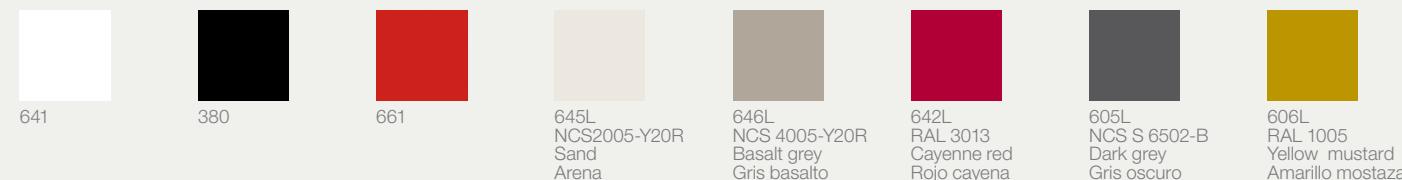

Raglan

Piergiorgio Cazzaniga

Colección de mesas con base de 4 patas de inyección de aluminio en acabados aluminio pulido, blanco mate o negro mate y sobres de 12 mm. en roble o acabado lacado, o sobres de Corian, Mármol o Compacto laminado de alta presión (HPL).

Wood finish Oak Acabados madera Roble

Wood lacquers Lacas madera

RAL-NCS

Aluminum finish Acabado de aluminio

Corian Corian

Marble Mármol

Compacto