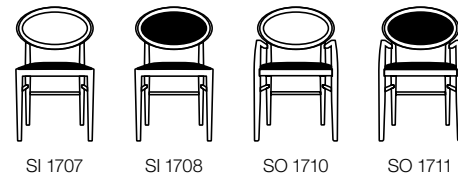

► **SI 1725**

Chair. Capitone upholstered seat and backrest.
Silla. Asiento y respaldo tapizado estilo capitoné.

▼ **BQ 1728**

Barstool. Capitone upholstered seat and backrest.
Banqueta alta. Asiento y respaldo tapizado estilo capitoné.

▼ **BU 1727**

Lounge chair. Capitone upholstered seat and backrest.
Butaca. Asiento y respaldo tapizado estilo capitoné.

Residential

Hogar

► **SO 1710**

Armchair. Open backrest.
Sillón. Respaldo abierto.

Zarina

Zarina

Chairs, armchairs and stools with beech wood frame. Upholstered seat with back options of: open back or upholstered. Quilted upholstered versions available.

Sillas, sillones, butacas y banquetas con asiento tapizado y respaldo abierto o tapizado y brazos y estructura de madera maciza de haya. Disponible versiones tapizadas estilo capitoné.