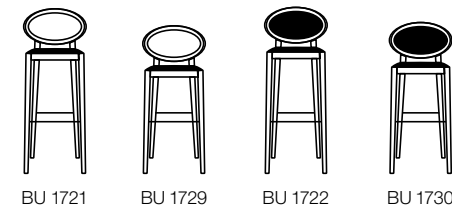

Chairs, armchairs and stools with beech wood frame. Upholstered seat with back options of: open back or upholstered. Quilted upholstered versions available.

Sillas, sillones, butacas y banquetas con asiento tapizado y respaldo abierto o tapizado y brazos y estructura de madera maciza de haya. Disponible versiones tapizadas estilo capitoné.