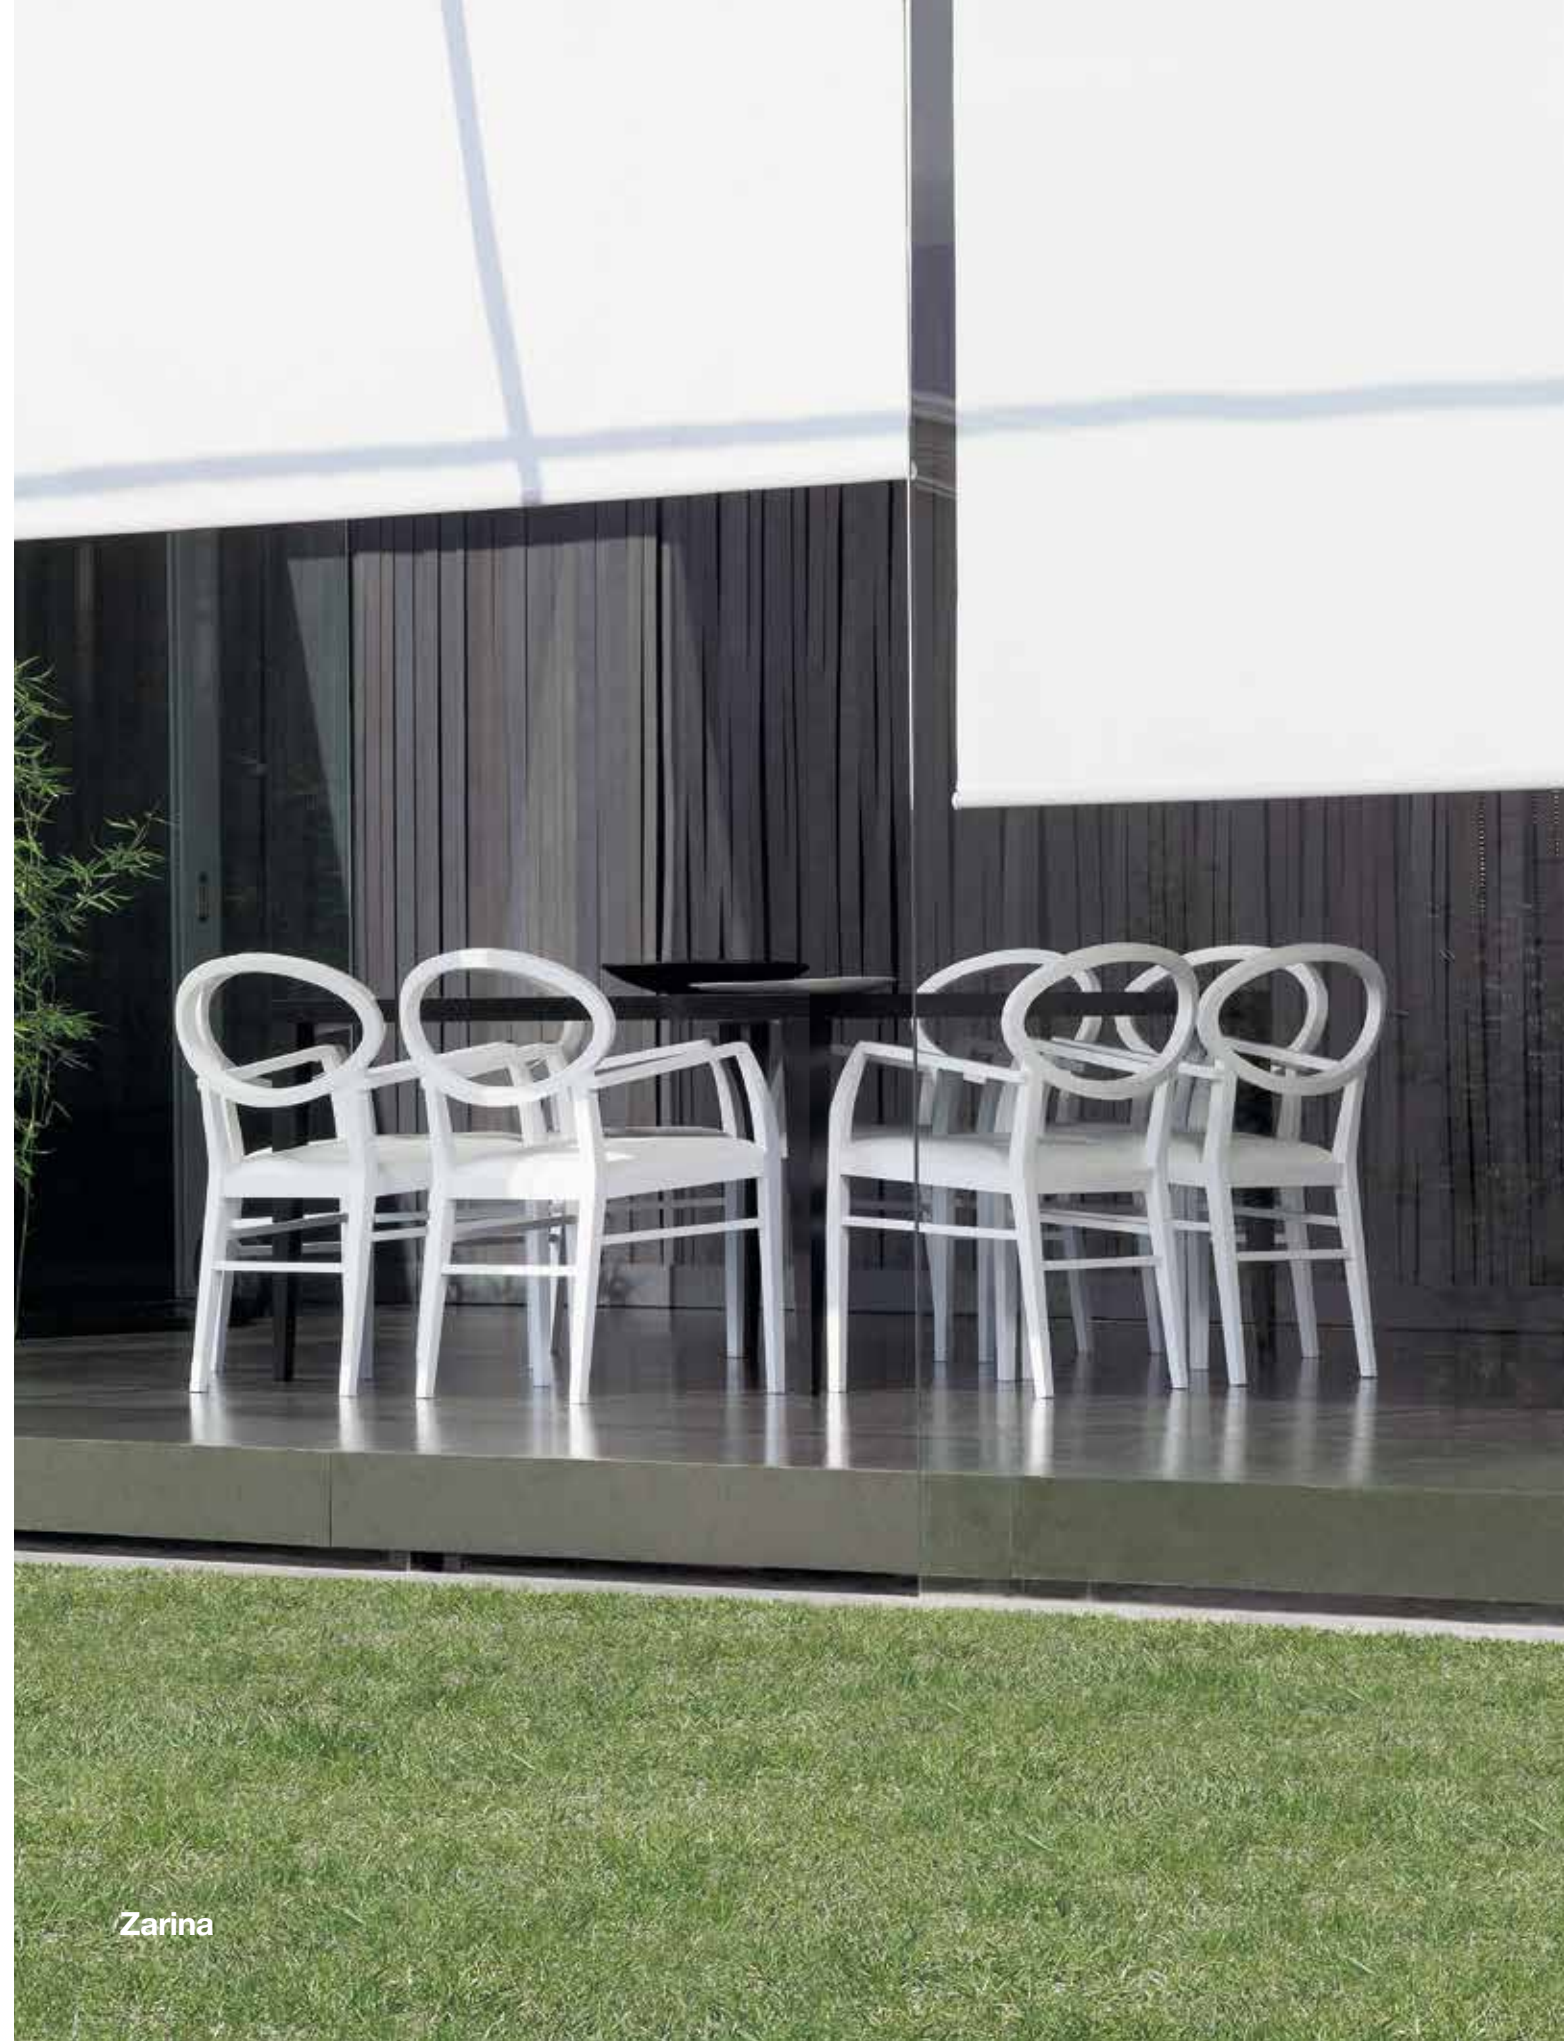

Andreu World

Zarina

by William Sawaya

Zarina

Restaurant
Restaurante
▼ SI 1708

Chair. Upholstered seat
and backrest.
Silla. Respaldo y asiento
tapizado.

Zarina

Zarina

► **SI 1725**

Chair. Capitone upholstered seat and backrest.
Silla. Asiento y respaldo tapizado estilo capitoné.

▼ **BQ 1728**

Barstool. Capitone upholstered seat and backrest.
Banqueta alta. Asiento y respaldo tapizado estilo capitoné.

▼ **BU 1727**

Lounge chair. Capitone upholstered seat and backrest.
Butaca. Asiento y respaldo tapizado estilo capitoné.

Residential

Hogar

► **SO 1710**

Armchair. Open backrest.
Sillón. Respaldo abierto.

Zarina

Zarina

Chairs, armchairs and stools with beech wood frame. Upholstered seat with back options of: open back or upholstered. Quilted upholstered versions available.

Sillas, sillones, butacas y banquetas con asiento tapizado y respaldo abierto o tapizado y brazos y estructura de madera maciza de haya. Disponible versiones tapizadas estilo capitoné.