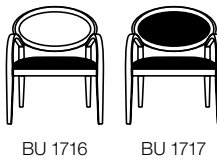

► **SI 1725**

Chair. Capitone upholstered seat and backrest.
Silla. Asiento y respaldo tapizado estilo capitoné.

▼ **BQ 1728**

Barstool. Capitone upholstered seat and backrest.
Banqueta alta. Asiento y respaldo tapizado estilo capitoné.

▼ **BU 1727**

Lounge chair. Capitone upholstered seat and backrest.
Butaca. Asiento y respaldo tapizado estilo capitoné.

Residential

Hogar

► **SO 1710**

Armchair. Open backrest.
Sillón. Respaldo abierto.

Zarina

Zarina

Chairs, armchairs and stools with beech wood frame. Upholstered seat with back options of: open back or upholstered. Quilted upholstered versions available.

Sillas, sillones, butacas y banquetas con asiento tapizado y respaldo abierto o tapizado y brazos y estructura de madera maciza de haya. Disponible versiones tapizadas estilo capitoné.