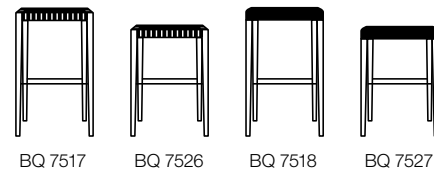

Stacking chairs, armchair and stool with frame and back made of beech wood and oak wood or upholstered seat. Two different back options are spindle back or board wood back.

Silla, sillón y banquetas con asiento de tablero de roble o tablero tapizado y respaldo de varillas de madera maciza de haya o de tablero de roble. Brazos y estructura de madera maciza de haya.