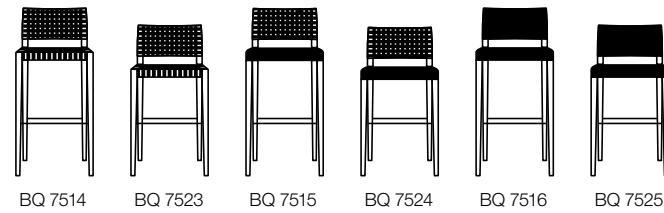

Andreu World

Valeria

by Estudio Andreu

Valeria

► **SO 7508**

Armchair. Upholstered seat and webbing backrest.
Sillón. Asiento tapizado y respaldo cinchado.

Cafetería

▼ **SI 7505**

Chair. Webbing seat and backrest.
Silla. Asiento y respaldo cinchado.

Residencial

Hogar

► **SI 7505**

Chair. Webbing seat and backrest.
Silla. Asiento y respaldo cinchado.

Valeria

Valeria

**Valeria Comfort
Restaurant**

▼ SO 7520
Armchair. Upholstered seat and
backrest.
Sillón. Asiento y respaldo
tapizado.

Cafeteria

► BQ 7515
Barstool. Upholstered seat and
webbing backrest.
Banqueta alta. Asiento tapizado
y respaldo cinchado.

Valeria

Valeria

Stacking chairs, armchair and stool with frame and back made of beech wood and oak wood or upholstered seat. Two different back options are spindle back or board wood back.

Silla, sillón y banquetas con asiento de tablero de roble o tablero tapizado y respaldo de varillas de madera maciza de haya o de tablero de roble. Brazos y estructura de madera maciza de haya.