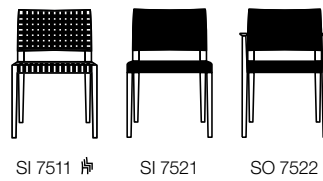

Andreu World

Valeria

by Estudio Andreu

Valeria

► **SO 7508**

Armchair. Upholstered seat and webbing backrest.
Sillón. Asiento tapizado y respaldo cinchado.

Cafetería

▼ **SI 7505**

Chair. Webbing seat and backrest.
Silla. Asiento y respaldo cinchado.

Residencial

Hogar

► **SI 7505**

Chair. Webbing seat and backrest.
Silla. Asiento y respaldo cinchado.

Valeria

Valeria

**Valeria Comfort
Restaurant**

▼ SO 7520
Armchair. Upholstered seat and
backrest.
Sillón. Asiento y respaldo
tapizado.

Cafeteria

► BQ 7515
Barstool. Upholstered seat and
webbing backrest.
Banqueta alta. Asiento tapizado
y respaldo cinchado.

Valeria

Valeria

Stacking chairs, armchair and stool with frame and back made of beech wood and oak wood or upholstered seat. Two different back options are spindle back or board wood back.

Silla, sillón y banquetas con asiento de tablero de roble o tablero tapizado y respaldo de varillas de madera maciza de haya o de tablero de roble. Brazos y estructura de madera maciza de haya.