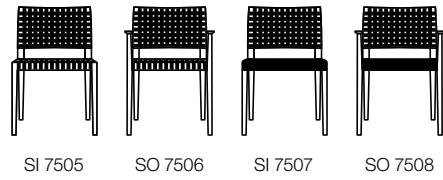

Andreu World

Valeria

by Estudio Andreu

Valeria

► **SO 7508**

Armchair. Upholstered seat and webbing backrest.
Sillón. Asiento tapizado y respaldo cinchado.

Cafetería

▼ **SI 7505**

Chair. Webbing seat and backrest.
Silla. Asiento y respaldo cinchado.

Residencial

Hogar

► **SI 7505**

Chair. Webbing seat and backrest.
Silla. Asiento y respaldo cinchado.

Valeria

Valeria

**Valeria Comfort
Restaurant**

▼ SO 7520
Armchair. Upholstered seat and
backrest.
Sillón. Asiento y respaldo
tapizado.

Cafeteria

► BQ 7515
Barstool. Upholstered seat and
webbing backrest.
Banqueta alta. Asiento tapizado
y respaldo cinchado.

Valeria

Valeria

Stacking chairs, armchair and stool with frame and back made of beech wood and oak wood or upholstered seat. Two different back options are spindle back or board wood back.

Silla, sillón y banquetas con asiento de tablero de roble o tablero tapizado y respaldo de varillas de madera maciza de haya o de tablero de roble. Brazos y estructura de madera maciza de haya.