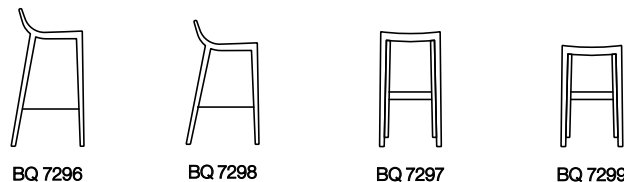

## RDL

by Lievore Altherr Molina

RDL

► **SO 7292**

Armchair. Oak board seat and backrest.  
Sillón. Asiento y respaldo de tablero de roble.

► **BQ 7297**

Backless barstool with oak board seat and solid oak wood frame.

Banqueta sin respaldo con asiento de tablero de roble y estructura de madera maciza de roble.

► **BQ 7297**

Barstool with oak board seat and solid oak wood frame.

Banqueta alta con asiento de tablero de roble y estructura de madera maciza de roble.

**Residential**

**Hogar**

► **SI 7291**

Chair. Oak board seat and backrest.

Silla. Asiento y respaldo de tablero de roble.

Side chair, armchair, lounge chair and barstool with solid oak frame, molded board seat and back with oak veneer. Optional upholstered seat.

Sillas, sillones, butacas y banquetas con asiento y respaldo de haya o roble y estructura de madera maciza de haya o roble. Opción de asiento tapizado.

SI 7291

SO 7292

BU 7284

BQ 7296

BQ 7298

BQ 7297

BQ 7299