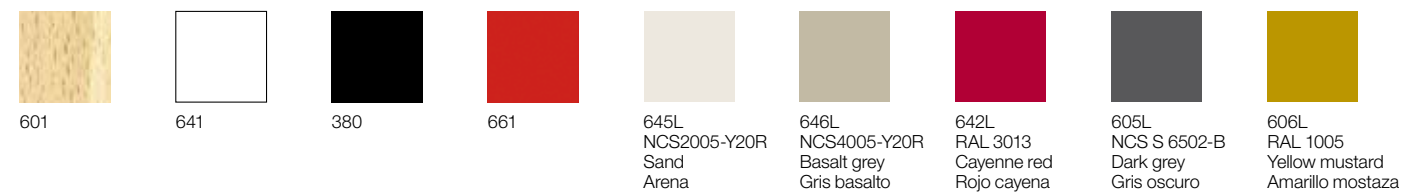

Premium finish and wood lacquers / Acabados premium y lacas madera

Certificates / Certificados

Fireproof polyurethane foam
Espuma de poliuretano ignífuga

UNE EN 1021 part 1 & 2
BS 5852 part 2
UNI 9175 M1
Arrêté du 28 août 1991
CS/FAR 25.853a Vertical Test

California Technical Bulletin 117 part 1 y 2
California Technical Bulletin 133
FMVSS Federal Motor Vehicle Safety STD 302
Airbus Industries Technical Specification, ATS-1000.001

Quality-Resistance
Calidad-Resistencia

UNE EN 16139:2013
ANSI-BIFMA x 5.1