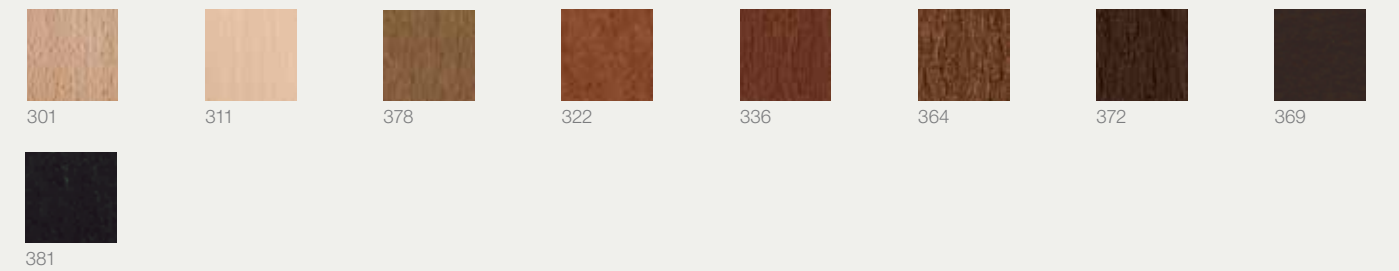

Wood finish Beech

Acabados madera Haya

Wood lacquers

Lacas madera