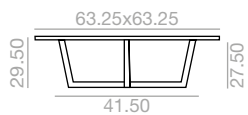

ME3661

7,486

8'25 Ft
161 lbs
x1
3 boxes / bultos

SERIE
600

Incremento por Lacado
Mate y Premium
Matt Lacquered and
Premium Upcharge

| 368 |

Table.
Mesa.

ME3662

6,664

8'25 Ft
148 lbs
x1
3 boxes / bultos

SERIE
600

Incremento por Lacado
Mate y Premium
Matt Lacquered and
Premium Upcharge

| 320 |

Table.
Mesa.

ME3663

7,431

8'25 Ft
183 lbs
x1
3 boxes / bultos

SERIE
600

Incremento por Lacado
Mate y Premium
Matt Lacquered and
Premium Upcharge

| 373 |

Table.
Mesa.

ME3664

7,071

8'25 Ft
179 lbs
x1
3 boxes / bultos