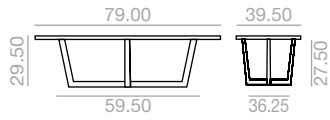

6,664

8'25 Ft
148 lbs
x1
3 boxes / bultos

SERIE
600

Incremento por Lacado
Mate y Premium
Matt Lacquered and
Premium Upcharge

| 320 |

Table.
Mesa.

ME3663

7,431

8'25 Ft
183 lbs
x1
3 boxes / bultos

SERIE
600

Incremento por Lacado
Mate y Premium
Matt Lacquered and
Premium Upcharge

| 373 |

Table.
Mesa.

ME3664

7,071

8'25 Ft
179 lbs
x1
3 boxes / bultos

SERIE 600 Incremento por Lacado Mate y Premium Matt Lacquered and Premium Upcharge | 508 |

Table.
Mesa.

ME3665

8,070

6'5 Ft
190 lbs
x1
3 boxes / bultos

SERIE 600 Incremento por Lacado Mate y Premium Matt Lacquered and Premium Upcharge | 546 |