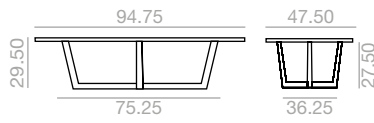

SERIE 600 Incremento por Lacado Mate y Premium Matt Lacquered and Premium Upcharge | 508 |

Table.
Mesa.

ME3665

8,070

6'5 Ft
190 lbs
x1
3 boxes / bultos

SERIE 600 Incremento por Lacado Mate y Premium Matt Lacquered and Premium Upcharge | 546 |

Table.
Mesa.

ME3666

8,751

104'75 Ft
208 lbs
x1
3 boxes / bultos

SERIE 600 Incremento por Lacado Mate y Premium Matt Lacquered and Premium Upcharge | 574 |