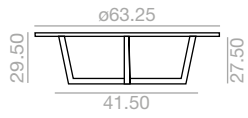

Table.
Mesa.

ME3660

6,648

8'25 Ft
153 lbs
x1
3 boxes / bultos

SERIE
600

Incremento por Lacado
Mate y Premium
Matt Lacquered and
Premium Upcharge

| 300 |

Table.
Mesa.

ME3661

7,486

8'25 Ft
161 lbs
x1
3 boxes / bultos

SERIE
600

Incremento por Lacado
Mate y Premium
Matt Lacquered and
Premium Upcharge

| 368 |

Table.
Mesa.

ME3662