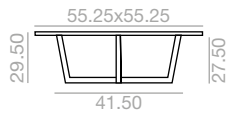

Table.
Mesa.

ME3660

6,648

8'25 Ft
153 lbs
x1
3 boxes / bultos

SERIE
600

Incremento por Lacado
Mate y Premium
Matt Lacquered and
Premium Upcharge

| 300 |

Table.
Mesa.

ME3661

7,486

8'25 Ft
161 lbs
x1
3 boxes / bultos

SERIE
600

Incremento por Lacado
Mate y Premium
Matt Lacquered and
Premium Upcharge

| 368 |

Table.
Mesa.

ME3662

6,664

8'25 Ft
148 lbs
x1
3 boxes / bultos

SERIE
600

Incremento por Lacado
Mate y Premium
Matt Lacquered and
Premium Upcharge

| 320 |

Table.
Mesa.

ME3663

7,431

8'25 Ft
183 lbs
x1
3 boxes / bultos

SERIE
600

Incremento por Lacado
Mate y Premium
Matt Lacquered and
Premium Upcharge

| 373 |

Table.
Mesa.

ME3664

7,071

8'25 Ft
179 lbs
x1
3 boxes / bultos