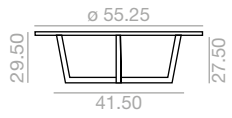

Table.
Mesa.

ME3660

6,648

8'25 Ft
153 lbs
x1
3 boxes / bultos

SERIE
600

Incremento por Lacado
Mate y Premium
Matt Lacquered and
Premium Upcharge

| 300 |

Table.
Mesa.