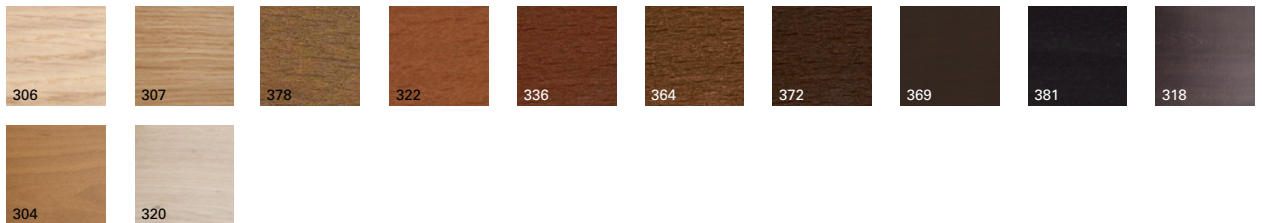

Wood finish Oak

Acabado madera Roble

Intellectual property Propiedad intelectual

All our collections are protected by international industrial design registries, designs patents, copyrights and intellectual Property laws. Unauthorized use of AW International Property is a criminal offence and can lead to prosecution.