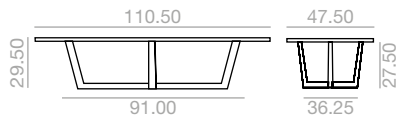

SERIE 600 Incremento por Lacado Mate y Premium Matt Lacquered and Premium Upcharge | 508 |

Table.
Mesa.

ME3665

8,070

6'5 Ft
190 lbs
x1
3 boxes / bultos

SERIE 600 Incremento por Lacado Mate y Premium Matt Lacquered and Premium Upcharge | 546 |