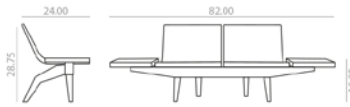

BC7003

Two-seater bench with tables.
Banco de 2 plazas con mesas.

23,5 Ft
 100 lbs
 x1

\$ 4,763

BC7004

Three-seater bench with tables.
Banco de 3 plazas con mesas.

29,5 Ft
 131 lbs
 x1

\$ 5,933