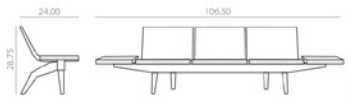

BC7003

Two-seater bench with tables.
Banco de 2 plazas con mesas.

23,5 Ft
 100 lbs
 x1

\$ 4,763

BC7004

Three-seater bench with tables.
Banco de 3 plazas con mesas.

29,5 Ft
 131 lbs
 x1

\$ 5,933