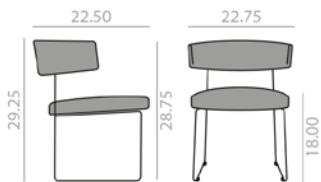

SO4200

Armchair with upholstered seat and backrest and steel sled base finished in polished chrome white or black.
Sillón con asiento y respaldo tapizado y base de patín de acero en acabado cromo brillo, blanco o negro.