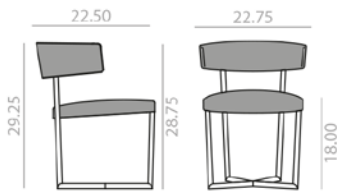

SO4205

Armchair with upholstered seat and back and 4-legs solid beech wood base.
Sillón con asiento y respaldo tapizado y base de 4 patas de madera maciza de haya.

	COM yards per unit	COL sq.ft
1 units	1.75	32.5
10 units or more	1.1	

10 Ft
 28 lbs
 x1

COM	COL	1	2	3	4	5	6	7	8	9	10	11	L1	L2	L3	L6
$ 1,353	1,371	1,389	1,411	1,435	1,458	1,487	1,514	1,538	1,566	1,593	1,618	1,647	1,671	1,765	1,941	2,407

SERIE 600	Matte lacquered and premium upcharge Incremento por lacado mate y premium	82	SERIE 800	Bright lacquered upcharge Incremento por lacado brillo	123