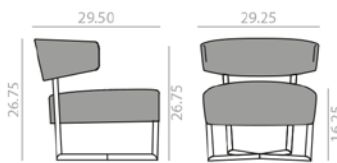

BU4206

Lounge chair with upholstered seat and back and 4-legs solid beech wood base.
Butaca con asiento y respaldo tapizado y base de 4 patas de madera maciza de haya.

	COM yards per unit	COL sq.ft
1 units	2.1	43.25
10 units or more	2.1	

14,25 Ft
 43 lbs
 x1

COM	COL	1	2	3	4	5	6	7	8	9	10	11	L1	L2	L3	L6
$ 1,998	2,037	2,076	2,115	2,154	2,208	2,260	2,314	2,365	2,421	2,474	2,526	2,578	2,625	2,817	3,164	4,081

SERIE 600	Matte lacquered and premium upcharge Incremento por lacado mate y premium	98	SERIE 800	Bright lacquered upcharge Incremento por lacado brillo	144

Glides for sled bases/cantilever. Tacos para bases de patín/cantilever.

Use/Usó	Reference/Referencia	Material/Material	Price/Precio
Hard floors. Suelos duros.	TS0531	Plastic (PE). Plástico (PE).	0 $ Standard. Estándar.
Wooden and delicate floors. Suelos de madera y delicados.	TS0538	Plastic (PE) with felt. Plástico (PE) con fieltro.	12 $ Set of 4 glides. Juego de 4 tacos.
Mats/carpet floors. Suelos de moqueta/alfombra.	TS0537	No glide. Sin taco.	0 $

The indicated price is for glides placed on chairs. To order loose parts, please ask to our Sales Department.
El precio indicado en Tarifa es para tacos colocados en las sillas. Para pedidos de tacos sueltos de repuesto, consultar con el Departamento Comercial.