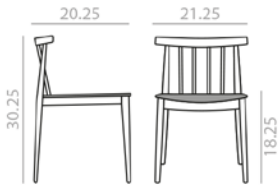

SI0324

Stackable chair with upholstered seat and solid beech wood spindle backrest and frame.
Silla apilable con asiento tapizado, respaldo de varillas de madera maciza de haya y estructura de madera maciza de haya.

	COM yards per unit	COL sq.ft
1 units	0.65	13.5
10 units or more	0.35	

- 12,75 Ft
- 34 lbs
- x2
- 4
- 8

$

COM	COL	1	2	3	4	5	6	7	8	9	10	11	L1	L2	L3	L6
681	685	691	698	704	707	715	722	730	737	741	750	756	756	787	813	917

SERIE 600	Matte lacquered and premium upcharge Incremento por lacado mate y premium	62	SERIE 800	Bright lacquered upcharge Incremento por lacado brillo	92