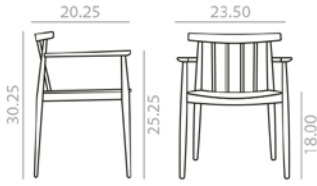

SO0333

Armchair with oak board seat and solid beech wood spindle backrest and frame.
Sillón con asiento tablero de roble, respaldo de varillas de madera maciza de haya y estructura de madera maciza de haya.

9,75 Ft
18 lbs
x1

$ 989

SERIE 600	Matte lacquered and premium upcharge Incremento por lacado mate y premium	80	SERIE 800	Bright lacquered upcharge Incremento por lacado brillo	117