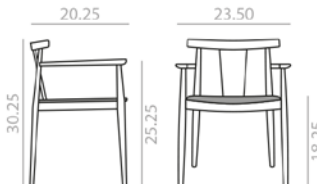

## SO0335

Armchair with oak board seat and backrest and solid beech wood frame.  
Sillón con asiento y respaldo de tablero de roble y estructura de madera maciza de haya.

9,75 Ft  
18 lbs  
x1

\$ 969

SERIE 600	Matte lacquered and premium upcharge Incremento por lacado mate y premium	73	SERIE 800	Bright lacquered upcharge Incremento por lacado brillo	110
-----------	--	----	-----------	---	-----

## SO0336

Armchair with upholstered seat, oak board backrest and solid beech wood frame.  
Sillón con asiento tapizado, respaldo de tablero de roble y estructura de madera maciza de haya.

	COM yards per unit	COL sq.ft
1 units	0.65	13.5
10 units or more	0.35	