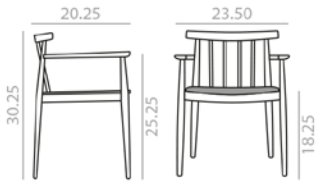

SO0334

Armchair with upholstered seat and solid beech wood spindle backrest and frame.
Sillón con asiento tapizado, respaldo de varillas de madera maciza de haya y estructura de madera maciza de haya.

	COM yards per unit	COL sq.ft
1 units	0.65	13.5
10 units or more	0.35	

9,75 Ft
20 lbs
x1

	COM	COL	1	2	3	4	5	6	7	8	9	10	11	L1	L2	L3	L6
$	854	859	865	872	876	883	891	898	902	911	919	924	933	933	963	993	1,089

SERIE 600	Matte lacquered and premium upcharge Incremento por lacado mate y premium	69	SERIE 800	Bright lacquered upcharge Incremento por lacado brillo	105