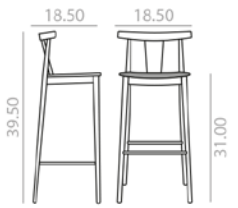

BQ0338

Barstool with upholstered seat and oak board backrest and solid beech wood frame.
Banqueta con asiento tapizado, respaldo de tablero de roble y estructura de madera maciza de haya.

	COM yards per unit	COL sq.ft
1 units	0.65	13.5
10 units or more	0.35	

9 Ft
19 lbs
x1

	COM	COL	1	2	3	4	5	6	7	8	9	10	11	L1	L2	L3	L6
$	917	920	926	931	937	943	948	956	965	969	976	983	991	991	1,019	1,046	1,133

SERIE 600	Matte lacquered and premium upcharge Incremento por lacado mate y premium	62	SERIE 800	Bright lacquered upcharge Incremento por lacado brillo	92