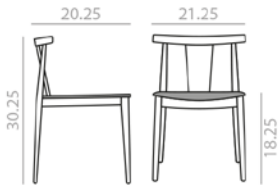

SI0326

Stackable chair with upholstered seat, oak board backrest and solid beech wood frame.
Silla apilable con asiento tapizado, respaldo de tablero de roble y estructura de madera maciza de haya.

	COM yards per unit	COL sq.ft
1 units	0.65	13.5
10 units or more	0.35	

- 12,75 Ft
- 34 lbs
- x2
- 4
- 8

$

COM	COL	1	2	3	4	5	6	7	8	9	10	11	L1	L2	L3	L6
661	665	670	680	683	687	694	704	709	717	720	730	735	735	767	794	894

SERIE 600	Matte lacquered and premium upcharge Incremento por lacado mate y premium	57	SERIE 800	Bright lacquered upcharge Incremento por lacado brillo	85

Haya
Beech

Measures +- 0.25 inch.
Medidas +- 0.25 inch.