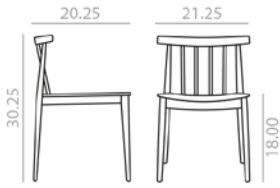

SI0323

Stackable chair with oak board seat and solid beech wood spindle backrest and frame.  
Silla apilable con asiento de tablero de roble, respaldo de varillas de madera maciza de haya y estructura de madera maciza de haya.