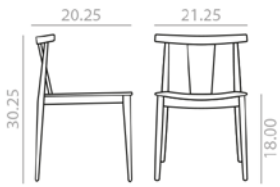

SI0324

Stackable chair with upholstered seat and solid beech wood spindle backrest and frame.  
Silla apilable con asiento tapizado, respaldo de varillas de madera maciza de haya y estructura de madera maciza de haya.

	COM yards per unit	COL sq.ft
1 units	0.65	13.5
10 units or more	0.35	

- 12,75 Ft
- 34 lbs
- x2
- 4
- 8

\$

COM	COL	1	2	3	4	5	6	7	8	9	10	11	L1	L2	L3	L6
681	685	691	698	704	707	715	722	730	737	741	750	756	756	787	813	917

Stackable chair with oak board seat and backrest and solid beech wood frame.  
Silla apilable con asiento y respaldo de tablero de roble y estructura de madera maciza de haya.

- 12,75 Ft
- 30 lbs
- x2
- 4
- 8