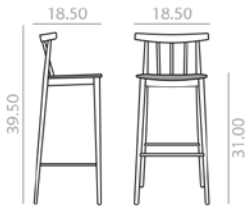

BQ0328

Barstool with upholstered seat, solid beech wood spindle backrest and frame.
Banqueta con asiento tapizado, respaldo de varillas de madera maciza de haya y estructura de madera maciza de haya.

	COM yards per unit	COL sq.ft
1 units	0.65	13.5
10 units or more	0.35	

9 Ft
19 lbs
x1

	COM	COL	1	2	3	4	5	6	7	8	9	10	11	L1	L2	L3	L6
$	887	894	898	906	909	917	922	930	937	943	950	954	963	963	991	1,019	1,102

SERIE 600	Matte lacquered and premium upcharge Incremento por lacado mate y premium	62	SERIE 800	Bright lacquered upcharge Incremento por lacado brillo	92