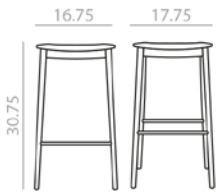

Counter stool with upholstered seat and oak board backrest and solid beech wood frame.  
 Banqueta baja con asiento tapizado, respaldo de tablero de roble y estructura de madera maciza de haya.

	COM yards per unit	COL sq.ft
1 units	0.65	13.5
10 units or more	0.35	

8 Ft  
 18 lbs  
 x1

	COM	COL	1	2	3	4	5	6	7	8	9	10	11	L1	L2	L3	L6
\$	917	920	926	931	937	943	948	956	965	969	976	983	991	991	1,019	1,046	1,133

SERIE 600	Matte lacquered and premium upcharge Incremento por lacado mate y premium	62	SERIE 800	Bright lacquered upcharge Incremento por lacado brillo	92
-----------	--	----	-----------	---	----

Haya  
Beech

Measures +- 0.25 inch.  
Medidas +- 0.25 inch.

BQ0329

Backless barstool with oak board seat and solid beech wood frame.  
 Banqueta sin respaldo con asiento de tablero de roble y estructura de madera maciza de haya.