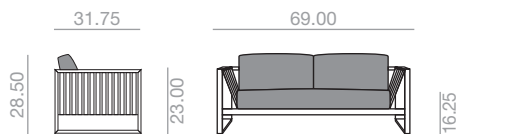

SF-4325

Sofa with steel frame and EPL-5 outdoor treatment, available in white or earth brown. 2-seater. Woven bands on back and arms, available in several colors

Sofá con estructura de acero y tratamiento EPL- 5, disponible en color blanco o marrón tierra. 2 plazas. Cincha en respaldo y brazos, disponible en varios colores