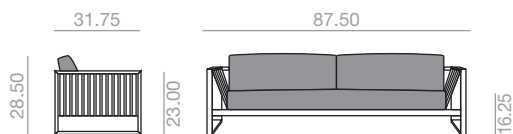

	COM (yards) per unit (**)
1 unit	5.35
10 units or more	5.35

49.25 cu.Ft
 138 lbs
 x1

COM	1	2	3	4	5	6	7	8	9	10	11	FU-4800	
\$	7,079	7,261	7,353	7,446	7,643	7,797	7,951	8,102	8,258	8,407	8,563	8,716	* 269

SF-4301

Sofa with steel frame and EPL-5 outdoor treatment, available in white or earth brown. 3-seater. Woven bands on back and arms, available in several colors.

Sofá con estructura de acero y tratamiento EPL- 5, disponible en color blanco o marrón tierra. 3 plazas. Cincha en respaldo y brazos, disponible en varios colores.