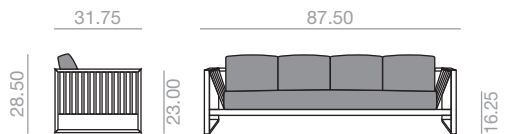

SF-4300

Sofa with steel frame and EPL-5 outdoor treatment, available in white or earth brown. 3-seater. Woven bands on back and arms, available in several colors.

Sofá con estructura de acero y tratamiento EPL- 5, disponible en color blanco o marrón tierra. 3 plazas. Cincha en respaldo y brazos, disponible en varios colores