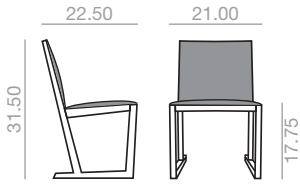

SI-1344

Chair with upholstered seat and back and solid oak wood frame.

Silla con asiento y respaldo tapizado y estructura de madera maciza de roble.

	COM yards per unit (**)	COL sq.ft
1 unit	1.75	32.50
10 units or more	1.75	