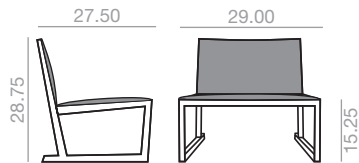

BU-1348

Low back lounge chair with upholstered seat and back and solid oak wood frame.

Butaca de respaldo bajo con asiento y respaldo tapizado y estructura de madera maciza de roble.

	COM yards per unit (**)	COL sq.ft
1 unit	2.00	37.75
10 units or more	2.00	

17 cu.Ft
34 lbs
x1

COM	COL	1	2	3	4	5	6	7	8	9	10	11	L1	L2	L3
1,480	1,507	1,533	1,563	1,593	1,628	1,667	1,706	1,741	1,780	1,815	1,856	1,893	1,893	2,059	2,167

SERIE 600 Matte lacquered and premium upcharge
Incremento por lacado mate y premium | 92 |