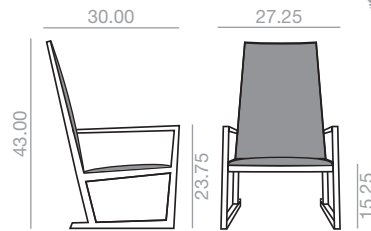

BU-1354

High back lounge chair with arms, upholstered seat and back and solid oak wood frame.

Butaca de respaldo alto con brazos, asiento y respaldo tapizado y estructura de madera maciza de roble.

	COM yards per unit (**)	COL sq.ft
1 unit	1.65	32.50
10 units or more	1.65	

22 cu.Ft
37 lbs
x1

$	COM	COL	1	2	3	4	5	6	7	8	9	10	11	L1	L2	L3
	1,828	1,850	1,869	1,891	1,913	1,939	1,970	1,996	2,028	2,057	2,085	2,117	2,143	2,143	2,270	2,385

SERIE 600 Matte lacquered and premium upcharge
Incremento por lacado mate y premium | 107 |