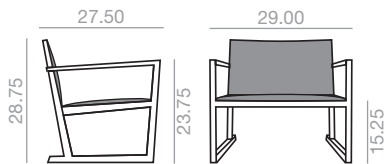

BU-1350

Low back lounge chair with arms, upholstered seat and back and solid oak wood frame.

Butaca de respaldo bajo con brazos, asiento y respaldo tapizado y estructura de madera maciza de roble.

	COM yards per unit (**)	COL sq.ft
1 unit	2.00	37.75
10 units or more	2.00	

17 cu.Ft
35 lbs
x1

COM	COL	1	2	3	4	5	6	7	8	9	10	11	L1	L2	L3
1,596	1,623	1,649	1,682	1,710	1,750	1,788	1,825	1,864	1,904	1,943	1,983	2,018	2,018	2,194	2,349

SERIE 600 Matte lacquered and premium upcharge
Incremento por lacado mate y premium | 107 |

(**) For fabrics with patterns, please refer to the yardage repeat chart at Terms and Conditions of the Price List.
(**) Para telas con patrones, por favor consulte la tabla de repetición de yardas en Términos y Condiciones de la tarifa.

Measures +- 5mm.
Medidas +- 5mm.