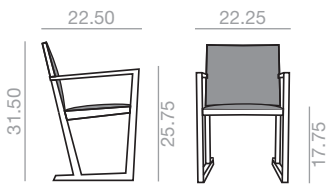

SO-1346

Armchair with upholstered seat and back and solid oak wood frame.

Sillón con asiento y respaldo tapizado y estructura de madera maciza de roble.

	COM yards per unit (**)	COL sq.ft
1 unit	1.75	32.50
10 units or more	1.75	

9.25 cu.Ft
29 lbs
x1

COM	COL	1	2	3	4	5	6	7	8	9	10	11	L1	L2	L3
1,169	1,182	1,186	1,208	1,221	1,238	1,253	1,270	1,287	1,304	1,322	1,339	1,356	1,356	1,431	1,498

SERIE 600 Matte lacquered and premium upcharge
Incremento por lacado mate y premium | 107 |