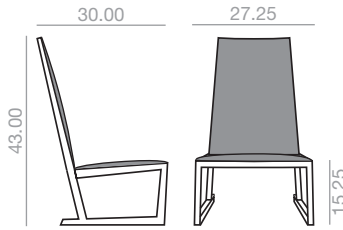

BU-1352

High back lounge chair with upholstered seat and back and solid oak wood frame.

Butaca de respaldo alto con asiento y respaldo tapizado y estructura de madera maciza de roble.

	COM yards per unit (**)	COL sq.ft
1 unit	1.65	32.50
10 units or more	1.65	

22 cu.Ft
35 lbs
x1

$	COM	COL	1	2	3	4	5	6	7	8	9	10	11	L1	L2	L3
	1,683	1,706	1,724	1,746	1,769	1,794	1,828	1,856	1,883	1,913	1,941	1,972	2,002	2,002	2,130	2,246

SERIE 600 Matte lacquered and premium upcharge
Incremento por lacado mate y premium | 92 |