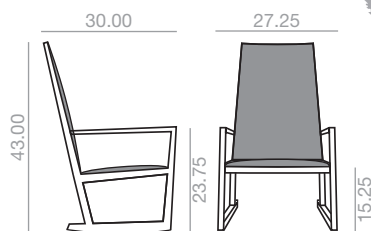

BU-1356

Rocker high back lounge chair with arms, upholstered seat and back and solid oak wood frame.

Butaca de respaldo alto con brazos, asiento y respaldo tapizado y estructura de balancín de madera maciza de roble.

	COM yards per unit (**)	COL sq.ft
1 unit	1.65	32.50
10 units or more	1.65	

22 cu.Ft
38 lbs
x1

$	COM	COL	1	2	3	4	5	6	7	8	9	10	11	L1	L2	L3
	1,883	1,906	1,926	1,952	1,974	2,000	2,031	2,061	2,091	2,124	2,152	2,181	2,213	2,213	2,344	2,463

SERIE 600 Matte lacquered and premium upcharge
Incremento por lacado mate y premium | 107 |

CJ-1357

Loose cushion.
Cojín suelto.

	COM yards per unit (**)	COL sq.ft
1 unit	0.50	11.00
10 units or more	0.30	

1,25 cu.Ft
5 lbs
x1

$	COM	COL	1	2	3	4	5	6	7	8	9	10	11	L1	L2	L3
	185	187	191	194	196	202	207	221	230	241	253	266	275	275	325	373

(**) For fabrics with patterns, please refer to the yardage repeat chart at Terms and Conditions of the Price List.
(**) Para telas con patrones, por favor consulte la tabla de repetición de yardas en Términos y Condiciones de la tarifa.

Oak
Roble

Measures +- 5mm.
Medidas +- 5mm.