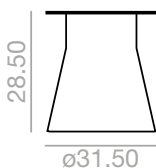

Maximum table top 51.25x51.25 / ø55.25. Minimum table top 27.50x27.50 / ø37.50.

Medida máxima de sobre 51.25x51.25 / ø55.25. Medida mínima de sobre 27.50x27.50 / ø37.50.

Incremento por base
laca brillo
Bright lacquered base
up charge

747

BM4569

661

10,75 Ft
171 lbs
x1
1 box / bulto

Reverse 60

Maximum table top 63.00x63.00 / ø71.00. Minimum table top 31.50x31.50 / ø41.25.

BM4564

1049

 10 Ft
 206 lbs
 x1
 1 box / bulto

Medida máxima de sobre 63.00x63.00 / ø71.00. Medida mínima de sobre 31.50x31.50 / ø41.25.

Incremento por base
laca brillo
Bright lacquered base
up charge

| 837 |

Reverse 80

Maximum table top 74.75x74.75 / ø82.75. Minimum table top 31.50x31.50 / ø41.25.

BM4568

1341

 24,25 Ft
 331 lbs
 x1
 1 box / bulto

Medida máxima de sobre 74.75x75.75 / ø82.75. Medida mínima de sobre 31.50x31.50 / ø41.25.