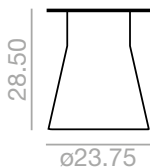

Maximum table top 51.25x51.25 / ø55.25. Minimum table top 27.50x27.50 / ø37.50.

Medida máxima de sobre 51.25x51.25 / ø55.25. Medida mínima de sobre 27.50x27.50 / ø37.50.

Incremento por base
laca brillo
Bright lacquered base
up charge

747

BM4569

661

10,75 Ft
171 lbs
x1
1 box / bulto

Reverse 60

Maximum table top 63.00x63.00 / ø71.00. Minimum table top 31.50x31.50 / ø41.25.

BM4564

1049

 10 Ft
 206 lbs
 x1
 1 box / bulto

Medida máxima de sobre 63.00x63.00 / ø71.00. Medida mínima de sobre 31.50x31.50 / ø41.25.

Incremento por base
laca brillo
Bright lacquered base
up charge

| 837 |

Reverse 80

Maximum table top 74.75x74.75 / ø82.75. Minimum table top 31.50x31.50 / ø41.25.

BM4568

1341

 24,25 Ft
 331 lbs
 x1
 1 box / bulto

Medida máxima de sobre 74.75x75.75 / ø82.75. Medida mínima de sobre 31.50x31.50 / ø41.25.