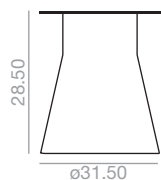

Maximum table top 63.00x63.00 / ø71.00
Medida máxima de sobre 63.00x63.00 / ø71.00

Reverse 80

This base is provided with a sand filled counterweight. Amount of sand: 276 lbs.

Esta base se sirve rellena de arena. Cantidad de arena 276 lbs.

16 cu.Ft
331 lbs
x1

Matte
BM-4568

Standard

Mate

Estándar

1,287

Maximum table top 74.75x74.75 / ø82.75
Medida máxima de sobre 74.75x74.75 / ø82.75

**Counterweight
Contrapeso**