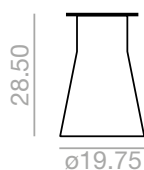

Medida máxima de sobre 35.50x35.50 / ø39.50.
Medida mínima de sobre 23.75x23.75 / ø29.50.
Esta base se sirve rellena de arena. Cantidad de arena 67 lbs. El precio de las bases en Promoción se aplicará solo para pedidos de más de 12 unidades del mismo color. El contrapeso se incluye por separado en los casos de promoción. Válido para acabados m

Incremento por base
laca brillo
Bright lacquered base
up charge

569

BM4520

Standard
Promo

Estandar
Promoción

455
400

4,25 Ft
67 lbs
x1
1 box / bulto

Reverse 50

Maximum table top 55.25x55.25 / ø59.00. Minimum table top 27.50x27.50 / ø37.50.

Medida máxima de sobre 55.25x55.25 / ø59.00. Medida mínima de sobre 27.50x27.50 / ø37.50.

Incremento por base
laca brillo
Bright lacquered base
up charge