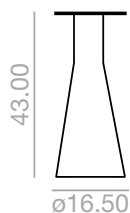

Medida máxima de sobre 35.50x35.50 / ø39.50.
Medida mínima de sobre 23.75x23.75 / ø29.50.
Esta base se sirve rellena de arena. Cantidad de arena 67 lbs. El precio de las bases en Promoción se aplicará solo para pedidos de más de 12 unidades del mismo color. El contrapeso se incluye por separado en los casos de promoción. Válido para acabados m

Incremento por base
laca brillo
Bright lacquered base
up charge

569

BM4520

Standard
Promo

Estandar
Promoción

455
400

4,25 Ft
67 lbs
x1
1 box / bulto

Reverse 50

Maximum table top 55.25x55.25 / ø59.00. Minimum table top 27.50x27.50 / ø37.50.

Medida máxima de sobre 55.25x55.25 / ø59.00. Medida mínima de sobre 27.50x27.50 / ø37.50.

Incremento por base
laca brillo
Bright lacquered base
up charge

676

BM4521

666

7,25 Ft
132 lbs
x1
1 box / bulto

Reverse 42

Maximum table top 43.25x43.25 / ø47.25. Minimum table top 23.75x23.75 / ø29.50. This base is provided with a sand filled counterweight. Amount of sand: 111 lbs. Promo table base pricing applies only to orders greater than 12 or more of the same colored matte bases. Counterweight is supplied separately in promotional offers.