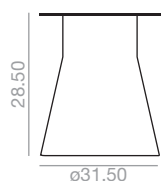

Esta base se sirve rellena de arena. Cantidad de arena 155 lbs.

Matte
BM-4568

Mate
Estándar

1,341

Maximum table top 74.75x74.75 / ø82.75
Medida máxima de sobre 74.75x74.75 / ø82.75

**Counterweight
Contrapeso**