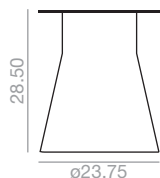

661

Maximum table top 51.25x51.25 / ø55.25
Medida máxima de sobre 51.25x51.25 / ø55.25

Bright lacquered base up charge
Incremento por base laca brillo

747

Reverse 60

This base is provided with a sand filled counterweight. Amount of sand: 166 lbs.

Esta base se sirve rellena de arena. Cantidad de arena 166 lbs.

10 cu.Ft
210 lbs
x1

Matte **Mate**
BM-4564
Standard Estándar

1,049

Maximum table top 63.00x63.00 / ø71.00
Medida máxima de sobre 63.00x63.00 / ø71.00