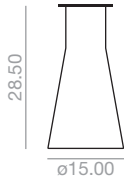

Reverse 38

This base is provided with a sand filled counterweight. Amount of sand: 56 lbs.

Promo table base pricing applies only to orders greater than 12 or more of the same colored MATTE bases. Counterweight is supplied separately in promotional offers.

Esta base se sirve rellena de arena. Cantidad de arena 56 lbs.

El precio de las bases en Promoción se aplicará solo para pedidos de más de 12 unidades del mismo color. El contrapeso se incluye por separado en los casos de promoción. Válido para acabados mate.

4.25 cu.Ft
75 lbs
x1

Matte   **Mate**
BM-4520

Standard   Estándar
Promo   Promoción

450
400

Maximum table top 35.50x35.50 / ø39.25
Medida máxima de sobre 35.50x35.50 / ø39.25

Bright lacquered base up charge
Incremento por base laca brillo

569

Reverse 50

This base is provided with a sand filled counterweight. Amount of sand: 111 lbs.

Esta base se sirve rellena de arena. Cantidad de arena 111 lbs.

7.5 cu.Ft
131 lbs
x1

Matte   **Mate**
BM-4521

Standard   Estándar

666

Maximum table top 55.25x55.25 / ø59.00
Medida máxima de sobre 55.25x55.25 / ø59.00

Bright lacquered base up charge
Incremento por base laca brillo

676

Reverse 42

This base is provided with a sand filled counterweight. Amount of sand: 56 lbs.

Promo table base pricing applies only to orders greater than 12 or more of the same colored MATTE bases. Counterweight is supplied separately in promotional offers.

Esta base se sirve rellena de arena. Cantidad de arena 56 lbs.

El precio de las bases en Promoción se aplicará solo para pedidos de más de 6 unidades del mismo color. El contrapeso se incluye por separado en los casos de promoción. Válido para acabados mate.

7.25 cu.Ft
77 lbs
x1

Matte   **Mate**
BM-4562

Standard   Estándar
Promo   Promoción

650
535

Maximum table top 43.25x43.25 / ø47.25
Medida máxima de sobre 43.25x43.25 / ø47.25