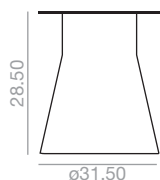

Esta base se sirve rellena de arena. Cantidad de arena 166 lbs.

10 cu.Ft
210 lbs
x1

Matte **Mate**
BM-4564
Standard Estándar

1,049

Maximum table top 63.00x63.00 / ø71.00
Medida máxima de sobre 63.00x63.00 / ø71.00

Bright lacquered base up charge
Incremento por base laca brillo

837

Reverse 80

This base is provided with a sand filled counterweight. Amount of sand: 276 lbs.

Esta base se sirve rellena de arena. Cantidad de arena 276 lbs.

16 cu.Ft
331 lbs
x1

Matte **Mate**
BM-4568
Standard Estándar

1,341

Maximum table top 74.75x74.75 / ø82.75
Medida máxima de sobre 74.75x74.75 / ø82.75

Bright lacquered base up charge
Incremento por base laca brillo