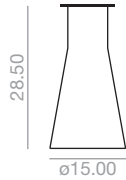

Reverse 38

This base is provided with a sand filled counterweight. Amount of sand: 56 lbs.

Promo table base pricing applies only to orders greater than 12 or more of the same colored MATTE bases. Counterweight is supplied separately in promotional offers.

Esta base se sirve rellena de arena. Cantidad de arena 56 lbs.

El precio de las bases en Promoción se aplicará solo para pedidos de más de 12 unidades del mismo color. El contrapeso se incluye por separado en los casos de promoción. Válido para acabados mate.

4.25 cu.Ft
75 lbs
x1

Matte	Mate
BM-4520	
Standard	Estándar
Promo	Promoción

455
400

Maximum table top 35.50x35.50 / ø39.25
Medida máxima de sobre 35.50x35.50 / ø39.25

Reverse 50

This base is provided with a sand filled counterweight. Amount of sand: 111 lbs.

Esta base se sirve rellena de arena. Cantidad de arena 111 lbs.

7.5 cu.Ft
131 lbs
x1

Matte	Mate
BM-4521	
Standard	Estándar

666

Maximum table top 55.25x55.25 / ø59.25
Medida máxima de sobre 55.25x55.25 / ø59.25