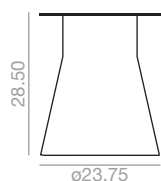

Esta base se sirve rellena de arena. Cantidad de arena 133 lbs.

Matte
BM-4564

Mate
Estándar

1,049

Maximum table top 63.00x63.00 / ø71.00
Medida máxima de sobre 63.00x63.00 / ø71.00

Reverse 80

This base is provided with a sand filled counterweight. Amount of sand: 155 lbs.

Esta base se sirve rellena de arena. Cantidad de arena 155 lbs.

Matte
BM-4568

Mate
Estándar

1,341

Maximum table top 74.75x74.75 / ø82.75
Medida máxima de sobre 74.75x74.75 / ø82.75

**Counterweight
Contrapeso**