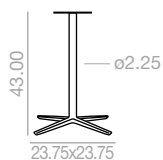

Maximum table top 31.50x31.50 / ø35.50.
Minimum table top 24.50x24.50 / ø33.50.
Estimated table base assembly time 3 minutes. The price of the unassembled table bases applies only to orders greater than 10 units.

Medida máxima de sobre 31.50x31.50 / ø35.50. Medida mínima de sobre 24.50x24.50 / ø33.50. Tiempo estimado de montaje por base 3 min. El precio de las bases desmontadas se aplicará sólo para pedidos a partir de 10 unidades.

BM4741

Polished aluminium Aluminio pulido

Assembled	Montada	988
Unassembled	Desmontada	913

15'25 lbs
 38 Ft
 x1
1 box / bulto

Unassembled
Desmontada

3 lbs
 x1

BM4742

Matte white or black / Blanco o negro mate

Assembled	Montada	832
Unassembled	Desmontada	760