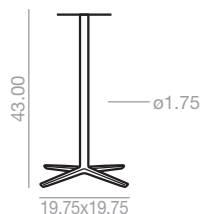

9.75 cu.Ft
22 lbs
x1

BM-4711 White Blanco
Matte Black / Negro Mate
Earth brown / Marrón tierra

Assembled	Montada	645
Unassembled	Desmontada	608

Unassembled
Desmontada
2,25 cu.Ft
x1