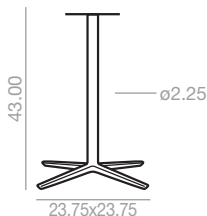

Maximum table top
43.25x43.25 / ø47.25
Estimated table base assembly time
3 minutes. The price of the
unassembled table bases applies
only to orders greater than 10 units.

Medida máxima de sobre
43.25x43.25 / ø47.25
Tiempo estimado de montaje por
base 3 min. El precio de las bases
desmontadas se aplicará sólo para
pedidos a partir de 10 unidades.

Unassembled
Desmontada
3 cu.Ft
x1

7.25 cu.Ft
21 lbs
x1

BM-4735	Polished aluminum	Aluminio pulido	
Assembled	Montada		<u>769</u>
Unassembled	Desmontada		<u>713</u>

7.25 cu.Ft
21 lbs
x1

BM-4736	Matte White	Blanco Mate	
	Matte Black	Negro Mate	
Assembled	Montada		<u>661</u>
Unassembled	Desmontada		<u>597</u>

Maximum table top
31.50x31.50 / ø35.50
Estimated table base assembly time
3 minutes. The price of the
unassembled table bases applies
only to orders greater than 10 units.

Medida máxima de sobre
31.50x31.50 / ø35.50
Tiempo estimado de montaje por
base 3 min. El precio de las bases
desmontadas se aplicará sólo para
pedidos a partir de 10 unidades.