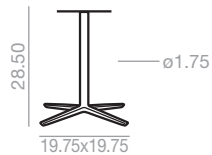

6.5 cu.Ft
15 lbs
x1

BM-4704 White Blanco
Matte Black / Negro Mate
Earth brown / Marrón tierra

Assembled	Montada	540
Unassembled	Desmontada	512

Unassembled
Desmontada
2,25 cu.Ft
x1