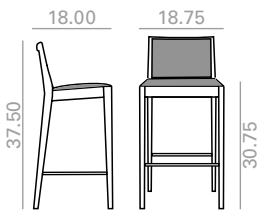

BQ0923

Barstool with upholstered seat and backrest and solid beech frame.
Banqueta alta con asiento y respaldo tapizado y estructura de madera maciza de haya.

	COM yards per unit	COL sq.ft
1 units	0.5	11
10 units or more	0.5	

9 Ft
24 lbs
x1

	COM	COL	1	2	3	4	5	6	7	8	9	10	11	L1	L2	L3	L6
$	1,094	1,103	1,113	1,124	1,135	1,149	1,165	1,178	1,193	1,205	1,222	1,238	1,250	1,264	1,316	1,409	1,660

SERIE 600	Matte lacquered and premium upcharge Incremento por lacado mate y premium	57	SERIE 800	Bright lacquered upcharge Incremento por lacado brillo	85