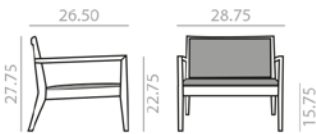

BU0928

Lounge chair with arms. Upholstered seat and backrest and solid beech frame.
Butaca con brazos con asiento y respaldo tapizado y estructura de madera maciza de haya.

	COM yards per unit	COL sq.ft
1 units	1.25	24.25
10 units or more	1.25	

18,25 Ft
29 lbs
x1

	COM	COL	1	2	3	4	5	6	7	8	9	10	11	L1	L2	L3	L6
$	1,375	1,399	1,426	1,456	1,478	1,514	1,549	1,584	1,618	1,655	1,689	1,723	1,758	1,790	1,914	2,147	2,752

SERIE 600	Matte lacquered and premium upcharge Incremento por lacado mate y premium	57	SERIE 800	Bright lacquered upcharge Incremento por lacado brillo	85