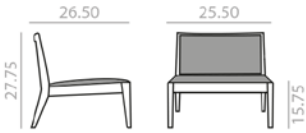

BU0926

Lounge chair with upholstered seat and backrest and solid beech frame.
Butaca con asiento y respaldo tapizado y estructura de madera maciza de haya.

	COM yards per unit	COL sq.ft
1 units	1.25	24.25
10 units or more	1.25	

18,25 Ft
54 lbs
x2

	COM	COL	1	2	3	4	5	6	7	8	9	10	11	L1	L2	L3	L6
$	1,130	1,156	1,181	1,211	1,238	1,275	1,314	1,348	1,385	1,420	1,458	1,492	1,529	1,561	1,696	1,934	2,569

SERIE 600	Matte lacquered and premium upcharge Incremento por lacado mate y premium	50	SERIE 800	Bright lacquered upcharge Incremento por lacado brillo	73