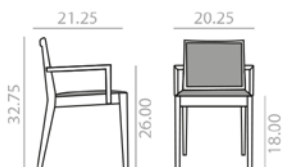

SO0992

Armchair with upholstered seat and backrest and solid beech wood frame. Small version

Sillón con asiento y respaldo tapizado y estructura de madera maciza de haya. Versión pequeña.

	COM yards per unit	COL sq.ft
1 units	1.25	24.25
10 units or more	0.9	

9,75 Ft
21 lbs
x1

	COM	COL	1	2	3	4	5	6	7	8	9	10	11	L1	L2	L3	L6
$	1,149	1,167	1,184	1,201	1,218	1,245	1,268	1,292	1,314	1,338	1,362	1,385	1,411	1,431	1,519	1,673	2,088

SERIE 600	Matte lacquered and premium upcharge Incremento por lacado mate y premium	55	SERIE 800	Bright lacquered upcharge Incremento por lacado brillo	80