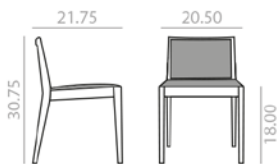

SI0915

Chair with upholstered seat and backrest and solid beech wood frame.

Silla con asiento y respaldo tapizado y estructura de madera maciza de haya.

	COM yards per unit	COL sq.ft
1 units	1.1	24.25
10 units or more	0.85	