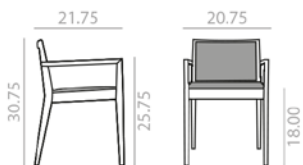

SO0916

Armchair with upholstered seat and backrest and solid beech frame.

Sillón con asiento y respaldo tapizado y estructura de madera maciza de haya.

	COM yards per unit	COL sq.ft
1 units	1.1	24.25
10 units or more	0.85	

9,25 Ft
22 lbs
x1

	COM	COL	1	2	3	4	5	6	7	8	9	10	11	L1	L2	L3	L6
$	1,041	1,059	1,075	1,094	1,110	1,133	1,153	1,176	1,201	1,223	1,250	1,270	1,291	1,314	1,392	1,544	1,941

SERIE 600	Matte lacquered and premium upcharge Incremento por lacado mate y premium	50	SERIE 800	Bright lacquered upcharge Incremento por lacado brillo	73