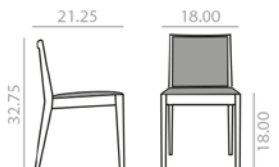

SI0991

Chair with upholstered seat and backrest and solid beech wood frame. Small version.

Silla con asiento y respaldo tapizado y estructura de madera maciza de haya. Versión pequeña.

	COM yards per unit	COL sq.ft
1 units	1.25	24.25
10 units or more	0.9	

11,5 Ft
40 lbs
x2

	COM	COL	1	2	3	4	5	6	7	8	9	10	11	L1	L2	L3	L6
$	824	840	860	880	898	921	943	968	993	1,019	1,044	1,066	1,093	1,113	1,201	1,362	1,789

SERIE 600	Matte lacquered and premium upcharge Incremento por lacado mate y premium	43	SERIE 800	Bright lacquered upcharge Incremento por lacado brillo	62