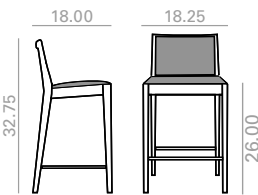

BQ0943

Counter stool with upholstered seat and backrest and solid beech wood frame.
Banqueta baja con asiento y respaldo tapizado y estructura de madera maciza de haya.

	COM yards per unit	COL sq.ft
1 units	0.5	11
10 units or more	0.5	

8 Ft
24 lbs
x1

	COM	COL	1	2	3	4	5	6	7	8	9	10	11	L1	L2	L3	L6
$	1,094	1,103	1,113	1,124	1,135	1,149	1,165	1,178	1,193	1,205	1,222	1,238	1,250	1,264	1,316	1,409	1,660

SERIE 600	Matte lacquered and premium upcharge Incremento por lacado mate y premium	57	SERIE 800	Bright lacquered upcharge Incremento por lacado brillo	85

Haya
Beech

Measures +0.25 inch.
Medidas +0.25 inch.