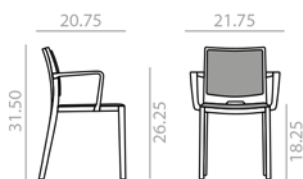

SO-6613

Armchair with upholstered seat and backrest and solid beech wood frame.
Sillón con asiento y respaldo tapizado y estructura de madera maciza de haya.

	COM yards per unit	COL sq.ft
1 units	0.7	27
10 units or more	0.65	

- 9,25 Ft
- 18 lbs
- x1

	COM	COL	1	2	3	4	5	6	7	8	9	10	11	L1	L2	L3
$	1,135	1,142	1,148	1,159	1,166	1,179	1,190	1,201	1,212	1,223	1,232	1,245	1,255	1,255	1,306	1,348