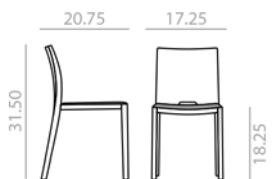

SI-6605

Chair with upholstered seat, beech plywood board backrest and solid beech wood frame.
Silla con asiento tapizado, respaldo de tablero contrachapado de haya y estructura de madera maciza de haya.

	COM yards per unit	COL sq.ft
1 units	0.7	13.5
10 units or more	0.35	

- 11,5 Ft
- 28 lbs
- x2

	COM	COL	1	2	3	4	5	6	7	8	9	10	11	L1	L2	L3
$	889	892	889	900	905	911	918	924	931	937	944	950	957	957	984	1,010

Measures +- 5 mm.
Medidas +- 5 mm.