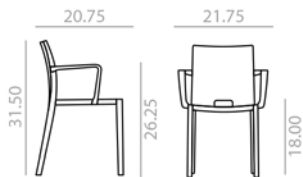

## SI-6601

Chair with beech plywood board seat and backrest and solid beech wood frame.  
Silla con asiento y respaldo de tablero de haya y estructura de madera maciza de haya.

- 11,5 Ft
- 28 lbs
- x2
- 8
- 12

## SO-6611

Armchair with beech plywood board seat and backrest and solid beech wood frame.  
Sillón con asiento y respaldo de tablero de haya y estructura de madera maciza de haya.

- 9,25 Ft
- 18 lbs
- x1