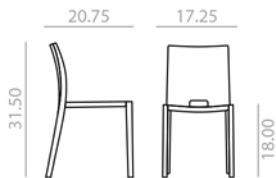

## SI-6601

Chair with beech plywood board seat and backrest and solid beech wood frame.  
Silla con asiento y respaldo de tablero de haya y estructura de madera maciza de haya.

- 11,5 Ft
- 28 lbs
- x2
- 8
- 12