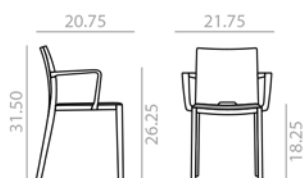

## SI-6605

Chair with upholstered seat, beech plywood board backrest and solid beech wood frame.  
Silla con asiento tapizado, respaldo de tablero contrachapado de haya y estructura de madera maciza de haya.

	COM yards per unit	COL sq.ft
1 units	0.7	13.5
10 units or more	0.35	

- 11,5 Ft
- 28 lbs
- x2

	COM	COL	1	2	3	4	5	6	7	8	9	10	11	L1	L2	L3
\$	889	892	889	900	905	911	918	924	931	937	944	950	957	957	984	1,010

Measures +- 5 mm.  
Medidas +- 5 mm.

SO-6615

 Armchair with upholstered seat, beech plywood board backrest and solid beech wood frame.

Sillón con asiento tapizado, respaldo de tablero contrachapado de haya y estructura de madera maciza de haya.