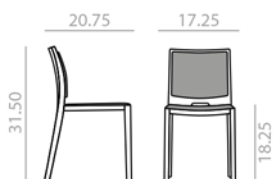

SI-6603

Chair with upholstered seat and backrest and solid beech wood frame.
Silla con asiento y respaldo tapizado y estructura de madera maciza de haya.

	COM yards per unit	COL sq.ft
1 units	0.7	27
10 units or more	0.65	

- 11,5 Ft
- 32 lbs
- x2

	COM	COL	1	2	3	4	5	6	7	8	9	10	11	L1	L2	L3
$	954	963	980	981	989	1,000	1,011	1,022	1,035	1,044	1,057	1,067	1,080	1,080	1,131	1,176