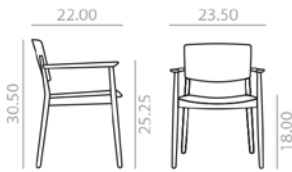

Armchair with oak board seat and backrest and solid beech wood frame.
Sillón con asiento y respaldo de tablero de roble y estructura de madera maciza de haya.

9,75 Ft
 23 lbs
 x1

$ 1,051

SERIE 600 | Matte lacquered and premium upcharge
Incremento por lacado mate y premium | 73 |

For wooden legs. Para bases de madera.