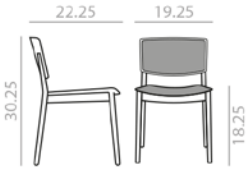

## SI0376

Stackable chair with upholstered seat and backrest and solid beech wood frame.  
Silla apilable con asiento y respaldo tapizado y estructura de madera maciza de haya.

	COM yards per unit	COL sq.ft
1 units	0.75	16.25
10 units or more	0.55	