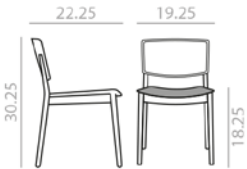

SI0377

Stackable chair with upholstered seat, oak board backrest and solid beech wood frame.
Silla apilable con asiento tapizado, respaldo de tablero de roble y estructura de madera maciza de haya.

	COM yards per unit	COL sq.ft
1 units	0.75	16.25
10 units or more	0.4