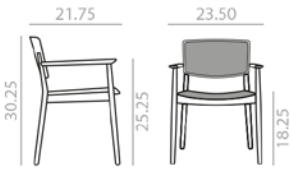

SO0379

Armchair with upholstered seat and backrest and solid beech wood frame.
Sillón con asiento y respaldo tapizado y estructura de madera maciza de haya.

	COM yards per unit	COL sq.ft
1 units	0.75	16.25
10 units or more	0.55	

	COM	COL	1	2	3	4	5	6	7	8	9	10	11	L1	L2	L3	L6
$	942	952	962	977	986	1,001	1,018	1,032	1,046	1,060	1,077	1,089	1,101	1,116	1,169	1,266	1,520

SERIE 600 Matte lacquered and premium upcharge Incremento por lacado mate y premium | 68 |