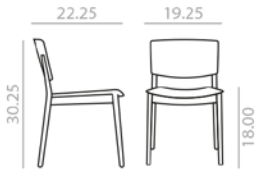

SI0374

Stackable chair with oak board seat and backrest and solid beech wood frame.
Silla apilable con asiento y respaldo de tablero de roble y estructura de madera maciza de haya.

11,5 Ft
 36 lbs
 x2

4
 8

$ 848

SERIE 600 | Matte lacquered and premium upcharge
Incremento por lacado mate y premium | 68 |

SO0375