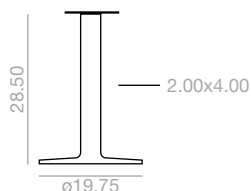

Maximum table top 3
9.50x39.50 / ø39.50.
Estimated table base assembly time
3 minutes. The price of the
unassembled table bases applies only
to orders from 10 units.

Medida máxima de sobre:
39.50x39.50 / ø39.50.
Tiempo estimado de montaje por
base 3 min. El precio de las bases
desmontadas se aplicará sólo para
pedidos a partir de 10 unidades.