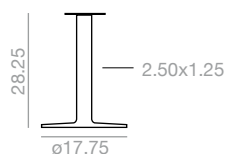

Dual 45

Maximum table top 23.75x23.75 / ø27.50. Minimum table top 18.50x18.50 / ø21.75. Estimated table base assembly time 3 minutes. The price of the unassembled table bases applies only to orders greater than 10 units.

Medida máxima de sobre 23.75x23.75 / ø27.50. Medida mínima de sobre 18.50x18.50 / ø21.75. Tiempo estimado de montaje por base 3 min. El precio de las bases desmontadas se aplicará sólo para pedidos a partir de 10 unidades.

BM3340

Polished aluminium Aluminio pulido

Assembled	Montada	612
Unassembled	Desmontada	573

6'25 Ft
36 lbs
x1
1 box / bulto

Unassembled
Desmontada

1'5 Ft
x1

BM3342

Matte white or black / Blanco o negro mate

Assembled	Montada	581
Unassembled	Desmontada	548