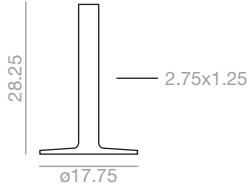

Dual 45

Maximum table top
23.75x23.75 / ø27.50.
Estimated table base assembly time
3 minutes. The price of the
unassembled table bases applies only
to orders greater than 10 units.

Medida máxima de sobre:
23.75x23.75 / ø27.50.
Tiempo estimado de montaje por
base 3 min. El precio de las bases
desmontadas se aplicará sólo para
pedidos a partir de 10 unidades.