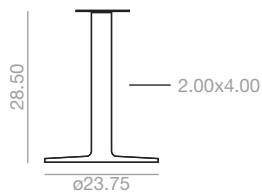

Dual 60 Outdoor

Maximum table top
47.25x47.25 / ø47.25.
Estimated table base assembly time
3 minutes. The price of the
unassembled table bases applies only
to orders from 10 units.

Medida máxima de sobre:
47.25x47.25 / ø47.25.
Tiempo estimado de montaje por
base 3 min. El precio de las bases
desmontadas se aplicará sólo para
pedidos a partir de 10 unidades.

6.25 cu.Ft
31 lbs
x1

BM-4378 White / Blanco
Matte Black / Negro Mate
Earth brown / Marrón tierra

Assembled	Montada	<u>812</u>
Unassembled	Desmontada	<u>786</u>

Unassembled
Desmontada

2.5 cu.Ft
x1