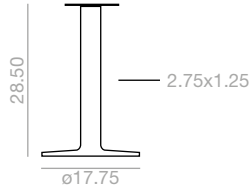

Dual 45 Outdoor

Maximum table top
23.75x23.75 / ø27.50.
Estimated table base assembly time
3 minutes. The price of the
unassembled table bases applies only
to orders from 10 units.

Medida máxima de sobre:
23.75x23.75 / ø27.50.
Tiempo estimado de montaje por
base 3 min. El precio de las bases
desmontadas se aplicará sólo para
pedidos a partir de 10 unidades.