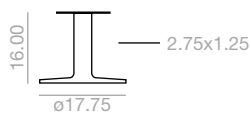

Dual 45 Outdoor

Maximum table top
31.50x31.50 / ø31.50.
Estimated table base assembly time
3 minutes. The price of the
unassembled table bases applies only
to orders from 10 units.

Medida máxima de sobre:
31.50x31.50 / ø31.50.
Tiempo estimado de montaje por
base 3 min. El precio de las bases
desmontadas se aplicará sólo para
pedidos a partir de 10 unidades.