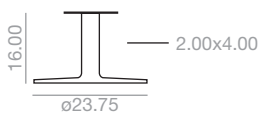

Unassembled
Desmontada
2.5 cu.Ft
x1

Dual 60

Maximum table top
35.50x35.50 / ø35.50.
Estimated table base assembly time
3 minutes. The price of the
unassembled table bases applies only
to orders greater than 10 units.

Medida máxima de sobre:
35.50x35.50 / ø35.50.
Tiempo estimado de montaje por
base 3 min. El precio de las bases
desmontadas se aplicará sólo para
pedidos a partir de 10 unidades.

16.25 cu.Ft
57 lbs
x1

BM-4375	Polished aluminum	Aluminio pulido	
	Assembled	Montada	<u>1,111</u>
	Unassembled	Desmontada	<u>1,065</u>

16.25 cu.Ft
57 lbs
x1

BM-4376	Matte White	Blanco Mate	
	Matte Black	Negro Mate	
	Assembled	Montada	<u>1,019</u>
	Unassembled	Desmontada	<u>975</u>