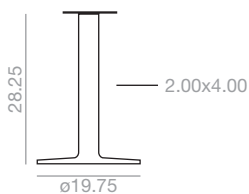

Dual 45

Maximum table top
31.50x31.50 / ø31.50.
Estimated table base assembly time
3 minutes. The price of the
unassembled table bases applies only
to orders greater than 10 units.

Medida máxima de sobre:
31.50x31.50 / ø31.50.
Tiempo estimado de montaje por
base 3 min. El precio de las bases
desmontadas se aplicará sólo para
pedidos a partir de 10 unidades.

Dual 50

Maximum table top
39.50x39.50 / ø39.50.
Estimated table base assembly time
3 minutes. The price of the
unassembled table bases applies only
to orders greater than 10 units.

Medida máxima de sobre:
39.50x39.50 / ø39.50.
Tiempo estimado de montaje por
base 3 min. El precio de las bases
desmontadas se aplicará sólo para
pedidos a partir de 10 unidades.