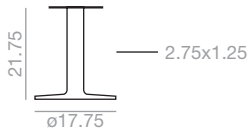

Dual 45

Maximum table top
23.75x23.75 / ø27.50.
Estimated table base assembly time
3 minutes. The price of the
unassembled table bases applies only
to orders greater than 10 units.

Medida máxima de sobre:
23.75x23.75 / ø27.50.
Tiempo estimado de montaje por
base 3 min. El precio de las bases
desmontadas se aplicará sólo para
pedidos a partir de 10 unidades.

Unassembled
Desmontada
1.5 cu.Ft
x1

6.25 cu.Ft
31 lbs
x1

BM-3340	Polished aluminum	Aluminio pulido	
	Assembled	Montada	619
	Unassembled	Desmontada	580

6.25 cu.Ft
31 lbs
x1

BM-3342	Matte White	Blanco Mate	
	Matte Black	Negro Mate	
	Assembled	Montada	587
	Unassembled	Desmontada	553

Dual 45

Maximum table top
31.50x31.50 / ø31.50.
Estimated table base assembly time
3 minutes. The price of the
unassembled table bases applies only
to orders greater than 10 units.

Medida máxima de sobre:
31.50x31.50 / ø31.50.
Tiempo estimado de montaje por
base 3 min. El precio de las bases
desmontadas se aplicará sólo para
pedidos a partir de 10 unidades.