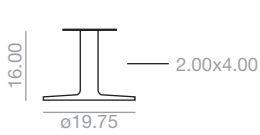

Dual 50

Maximum table top
39.50x39.50 / ø39.50.
Estimated table base assembly time
3 minutes. The price of the
unassembled table bases applies only
to orders greater than 10 units.

Medida máxima de sobre:
39.50x39.50 / ø39.50.
Tiempo estimado de montaje por
base 3 min. El precio de las bases
desmontadas se aplicará sólo para
pedidos a partir de 10 unidades.

5 cu.Ft
25 lbs
x1

BM-4388	Polished aluminum	Aluminio pulido	
	Assembled	Montada	<u>771</u>
	Unassembled	Desmontada	<u>724</u>

5 cu.Ft
25 lbs
x1

BM-4389	Matte White	Blanco Mate	
	Matte Black	Negro Mate	
	Assembled	Montada	<u>705</u>
	Unassembled	Desmontada	<u>643</u>

Unassembled
Desmontada
2.25
x1

Dual 60

Maximum table top
47.25x47.25 / ø47.25.
Estimated table base assembly time
3 minutes. The price of the
unassembled table bases applies only
to orders greater than 10 units.

Medida máxima de sobre:
47.25x47.25 / ø47.25.
Tiempo estimado de montaje por
base 3 min. El precio de las bases
desmontadas se aplicará sólo para
pedidos a partir de 10 unidades.

10.75 cu.Ft
54 lbs
x1

BM-3355	Polished aluminum	Aluminio pulido	
	Assembled	Montada	<u>948</u>
	Unassembled	Desmontada	<u>900</u>

10.75 cu.Ft
54 lbs
x1

BM-3356	Matte White	Blanco Mate	
	Matte Black	Negro Mate	
	Assembled	Montada	<u>900</u>
	Unassembled	Desmontada	<u>854</u>