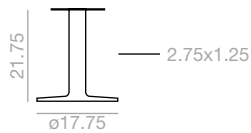

Dual 45 Outdoor

Maximum table top
31.50x31.50 / ø31.50.
Estimated table base assembly time
3 minutes. The price of the
unassembled table bases applies only
to orders from 10 units.

Medida máxima de sobre:
31.50x31.50 / ø31.50.
Tiempo estimado de montaje por
base 3 min. El precio de las bases
desmontadas se aplicará sólo para
pedidos a partir de 10 unidades.