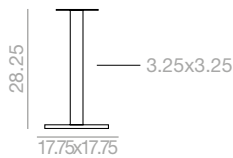

Maximum table top 35.50x35.50 / ø39.50. Minimum table top 18.50x18.50 / ø21.75. Estimated table base assembly time 3 minutes. The price of the unassembled table bases applies only to orders greater than 10 units.

Medida máxima de sobre 35.50x35.50 / ø39.50. Medida mínima de sobre 18.50x18.50 / ø21.75. Tiempo estimado de montaje por base 3 min. El precio de las bases desmontadas se aplicará sólo para pedidos a partir de 10 unidades.

**BM4550**

Assembled	Montada	538
Unassembled	Desmontada	475

- 6,25 Ft
- 45 lbs
- x1
- 1 box / bulto

Unassembled  
Desmontada

- 1,5 Ft
- x1

Maximum table top 51.25x51.25 / ø55.25. Minimum table top 22.50x570 / ø21.75. Estimated table base assembly time 3 minutes. The price of the unassembled table bases applies only to orders greater than 10 units.