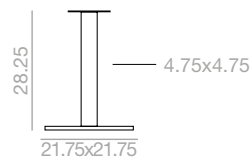

Maximum table top 35.50x35.50 / ø39.50. Minimum table top 18.50x18.50 / ø21.75. Estimated table base assembly time 3 minutes. The price of the unassembled table bases applies only to orders greater than 10 units.

Medida máxima de sobre 35.50x35.50 / ø39.50. Medida mínima de sobre 18.50x18.50 / ø21.75. Tiempo estimado de montaje por base 3 min. El precio de las bases desmontadas se aplicará sólo para pedidos a partir de 10 unidades.

**BM4550**

Assembled	Montada	538
Unassembled	Desmontada	475

- 6,25 Ft
- 45 lbs
- x1
- 1 box / bulto

Unassembled  
Desmontada

- 1,5 Ft
- x1

Maximum table top 51.25x51.25 / ø55.25. Minimum table top 22.50x570 / ø21.75. Estimated table base assembly time 3 minutes. The price of the unassembled table bases applies only to orders greater than 10 units.

Medida máxima de sobre 51.25x51.25 / ø55.25. Medida mínima de sobre 22.50x570 / ø21.75. Tiempo estimado de montaje por base 3 min. El precio de las bases desmontadas se aplicará sólo para pedidos a partir de 10 unidades.