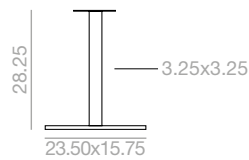

**BM4550**

Assembled	Montada	538
Unassembled	Desmontada	475

- 6,25 Ft
- 45 lbs
- x1
- 1 box / bulto

Unassembled  
Desmontada

- 1,5 Ft
- x1

Maximum table top 51.25x51.25 / ø55.25. Minimum table top 22.50x570 / ø21.75. Estimated table base assembly time 3 minutes. The price of the unassembled table bases applies only to orders greater than 10 units.

Medida máxima de sobre 51.25x51.25 / ø55.25. Medida mínima de sobre 22.50x570 / ø21.75. Tiempo estimado de montaje por base 3 min. El precio de las bases desmontadas se aplicará sólo para pedidos a partir de 10 unidades.

**BM4551**

Assembled	Montada	636
Unassembled	Desmontada	571

- 8,5 Ft
- 49 lbs
- x1
- 1 box / bulto

Unassembled  
Desmontada

- 2,5 Ft
- x1

Maximum table top 55.25x31.50 / ø39.50. Medida mínima de sobre 26.50x18.50 / ø29.50. Estimated table base assembly time 3 minutes. The price of the unassembled table bases applies only to orders greater than 10 units.