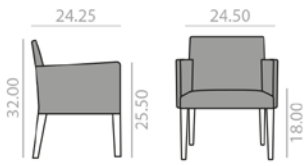

BU1405

Easy Chair version. Lounge chair with upholstered seat and backrest, and solid beech wood frame.
Easy Chair version. Butaca con asiento y respaldo tapizado y estructura de madera maciza de haya.

	COM yards per unit	COL sq.ft
1 units	2.45	56.75
10 units or more	2.3	

12,5 Ft
 34 lbs
 x1

	COM	COL	1	2	3	4	5	6	7	8	9	10	11	L1	L2	L3	L6
$	1,454	1,501	1,545	1,590	1,638	1,701	1,763	1,827	1,891	1,950	2,013	2,075	2,138	2,138	2,419	2,669	3,684

SERIE 600	Matte lacquered and premium upcharge Incremento por lacado mate y premium	36	SERIE 800	Bright lacquered upcharge Incremento por lacado brillo	50