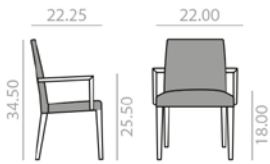

SO1369

Armchair with upholstered seat and backrest and solid beech wood frame. Low back, Wider version.
Sillón con asiento y respaldo tapizado y estructura de madera maciza de haya. Versión de respaldo bajo y ancho especial.

	COM yards per unit	COL sq.ft
1 units	1.35	27
10 units or more	1.1	

11,5 Ft
21 lbs
x1

COM	COL	1	2	3	4	5	6	7	8	9	10	11	L1	L2	L3	L6
$ 779	801	822	844	869	896	925	953	982	1,012	1,039	1,069	1,096	1,124	1,225	1,419	1,917

SERIE 600	Matte lacquered and premium upcharge Incremento por lacado mate y premium	68	SERIE 800	Bright lacquered upcharge Incremento por lacado brillo	98