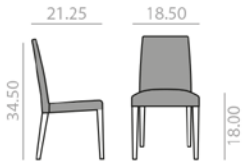

SI1372

Chair with upholstered seat and backrest and solid beech wood frame. Low back version.
Silla con asiento y respaldo tapizado y estructura de madera maciza de haya. Versión de respaldo bajo.

	COM yards per unit	COL sq.ft
1 units	1.35	27
10 units or more	1.05	