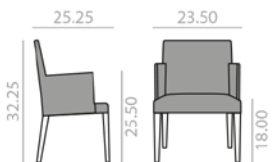

SO1406

Anna Corporate. Armchair with upholstered seat, backrest and arms and solid beech wood frame. Wider version.
Anna Corporate. Sillón con asiento, brazos y respaldo tapizados y estructura de madera maciza de haya. Versión ancha.

	COM yards per unit	COL sq.ft
1 units	2.3	48.5
10 units or more	2.1	

12,5 Ft
 28 lbs
 x1

COM	COL	1	2	3	4	5	6	7	8	9	10	11	L1	L2	L3	L6
$ 1,051	1,093	1,127	1,167	1,205	1,257	1,306	1,355	1,405	1,458	1,507	1,561	1,610	1,655	1,836	2,169	3,051

SERIE 600	Matte lacquered and premium upcharge Incremento por lacado mate y premium	36	SERIE 800	Bright lacquered upcharge Incremento por lacado brillo	50

Measures +- 0.25 inch.
Medidas +- 0.25 inch.