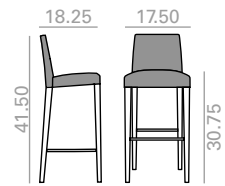

BQ1385

Barstool with upholstered seat and backrest. Solid beech wood frame.
Banqueta alta con asiento y respaldo tapizado y estructura de madera maciza de haya.

	COM yards per unit	COL sq.ft
1 units	1.1	21.75
10 units or more	0.9	

9,25 Ft
 20 lbs
 x1

COM	COL	1	2	3	4	5	6	7	8	9	10	11	L1	L2	L3	L6
$ 732	748	762	779	795	816	838	862	882	902	922	947	968	985	1,064	1,205	1,583

SERIE 600	Matte lacquered and premium upcharge Incremento por lacado mate y premium	50	SERIE 800	Bright lacquered upcharge Incremento por lacado brillo	73