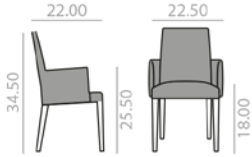

SO1384

Armchair with upholstered seat, backrest and arms. Solid beech wood frame.
Sillón con asiento, brazos y respaldo tapizados y estructura de madera maciza de haya.

	COM yards per unit	COL sq.ft
1 units	1.75	32.5
10 units or more	1.7	

11,5 Ft
 25 lbs
 x1

COM	COL	1	2	3	4	5	6	7	8	9	10	11	L1	L2	L3	L6
$ 785	818	848	882	913	956	997	1,039	1,081	1,122	1,165	1,206	1,250	1,284	1,436	1,715	2,446

SERIE 600	Matte lacquered and premium upcharge Incremento por lacado mate y premium	36	SERIE 800	Bright lacquered upcharge Incremento por lacado brillo	50