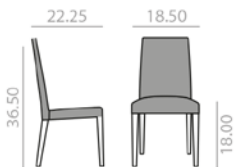

SI1370

Chair with upholstered seat and backrest and solid beech wood frame. High back version.
Silla con asiento y respaldo tapizado y estructura de madera maciza de haya. Versión de respaldo alto.

	COM yards per unit	COL sq.ft
1 units	1.45	27
10 units or more	1.1	

10 Ft
 42 lbs
 x2

	COM	COL	1	2	3	4	5	6	7	8	9	10	11	L1	L2	L3	L6
$	529	547	564	586	604	627	654	681	703	730	755	777	806	826	916	1,085	1,522

SERIE 600	Matte lacquered and premium upcharge Incremento por lacado mate y premium	36	SERIE 800	Bright lacquered upcharge Incremento por lacado brillo	50