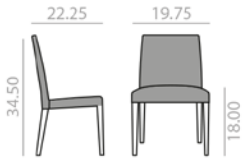

SI1368

Chair with upholstered seat and backrest and solid beech wood frame. Low back, Wider version.
Silla con asiento y respaldo tapizado y estructura de madera maciza de haya. Versión de respaldo bajo y ancho especial.

	COM yards per unit	COL sq.ft
1 units	1.35	27
10 units or more	1.1	

12,5 Ft
40 lbs
x2

COM	COL	1	2	3	4	5	6	7	8	9	10	11	L1	L2	L3	L6
$ 556	574	593	614	630	659	688	711	737	764	789	813	840	863	961	1,133	1,588

SERIE 600	Matte lacquered and premium upcharge Incremento por lacado mate y premium	36	SERIE 800	Bright lacquered upcharge Incremento por lacado brillo	50