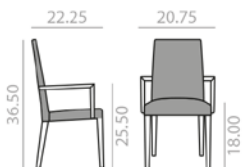

SO1371

Armchair with upholstered seat and backrest and solid beech wood frame. High back version.
Sillón con asiento y respaldo tapizado y estructura de madera maciza de haya. Versión de respaldo alto.

	COM yards per unit	COL sq.ft
1 units	1.45	27
10 units or more	1.1	

13,25 Ft
 24 lbs
 x1

	COM	COL	1	2	3	4	5	6	7	8	9	10	11	L1	L2	L3	L6
$	768	789	806	828	848	880	905	934	961	991	1,017	1,044	1,073	1,096	1,199	1,384	1,866

SERIE 600	Matte lacquered and premium upcharge Incremento por lacado mate y premium	68	SERIE 800	Bright lacquered upcharge Incremento por lacado brillo	98

Measures +- 0.25 inch.
Medidas +- 0.25 inch.