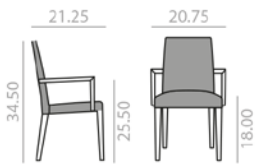

SO1373

Armchair with upholstered seat and backrest and solid beech wood frame. Low back version.
Sillón con asiento y respaldo tapizado y estructura de madera maciza de haya. Versión de respaldo bajo.

	COM yards per unit	COL sq.ft
1 units	1.35	27
10 units or more	1.05	

9,75 Ft
 23 lbs
 x1

	COM	COL	1	2	3	4	5	6	7	8	9	10	11	L1	L2	L3	L6
$	742	759	776	797	816	842	870	894	922	947	973	997	1,024	1,050	1,142	1,311	1,763

SERIE 600	Matte lacquered and premium upcharge Incremento por lacado mate y premium	68	SERIE 800	Bright lacquered upcharge Incremento por lacado brillo	98