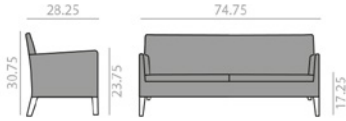

SF1408

Sofa version. 3-seater sofa with upholstered seat and backrest, and solid beech wood frame.
Sofa version. Sofá de tres plazas con asiento y respaldo tapizado y estructura de madera maciza de haya.

	COM yards per unit	COL sq.ft
1 units	6.05	161.5
10 units or more	6.05	

42,25 Ft
 155 lbs
 x1

	COM	COL	1	2	3	4	5	6	7	8	9	10	11	L1	L2	L3	L6
$	3,852	3,962	4,072	4,184	4,293	4,442	4,588	4,736	4,883	5,029	5,178	5,324	5,472	5,472	6,135	7,011	9,812

SERIE 600	Matte lacquered and premium upcharge Incremento por lacado mate y premium	36	SERIE 800	Bright lacquered upcharge Incremento por lacado brillo	50