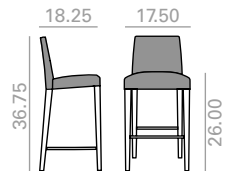

BQ1386

Counter stool with upholstered seat and backrest. Solid beech wood frame.
Banqueta baja con asiento y respaldo tapizado y estructura de madera maciza de haya.

	COM yards per unit	COL sq.ft
1 units	1.1	21.75
10 units or more	0.9	

8,5 Ft
 20 lbs
 x1

COM	COL	1	2	3	4	5	6	7	8	9	10	11	L1	L2	L3	L6
$ 732	748	762	779	795	816	838	862	882	902	922	947	968	985	1,064	1,205	1,583

SERIE 600	Matte lacquered and premium upcharge Incremento por lacado mate y premium	50	SERIE 800	Bright lacquered upcharge Incremento por lacado brillo	73