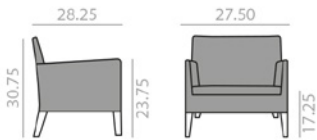

BU1397

Lounge version. Lounge chair with upholstered seat and backrest, and solid beech wood frame.
Lounge version. Butaca con asiento y respaldo tapizado y estructura de madera maciza de haya.

	COM yards per unit	COL sq.ft
1 units	3.5	64.75
10 units or more	3.3	

16,25 Ft
 38 lbs
 x1

	COM	COL	1	2	3	4	5	6	7	8	9	10	11	L1	L2	L3	L6
$	1,801	1,861	1,918	1,977	2,035	2,112	2,188	2,265	2,341	2,420	2,498	2,573	2,650	2,650	2,995	3,500	4,968

SERIE 600	Matte lacquered and premium upcharge Incremento por lacado mate y premium	36	SERIE 800	Bright lacquered upcharge Incremento por lacado brillo	50