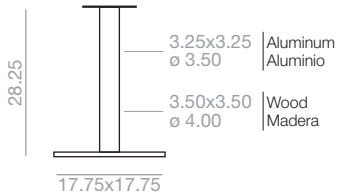

400x400

Maximum table top  
27.50x27.50 / ø 31.50 inch.  
Estimated table base assembly time  
3 minutes. The price of the  
unassembled table bases applies  
only to orders greater than 10 units.

Medida máxima de sobre  
27.50x27.50 / ø 31.50 inch.  
Tiempo estimado de montaje por base 3 min.  
El precio de las bases desmontadas  
se aplicará sólo para pedidos a partir  
de 10 unidades.

4.75 cu.Ft  
34 lbs  
x1

Unassembled  
Desmontada  
1.50 cu.Ft  
x1

450x450

Maximum table top  
35.50x35.50 / ø39.50 inch.  
Estimated table base assembly time  
3 minutes. The price of the  
unassembled table bases applies  
only to orders greater than 10 units.