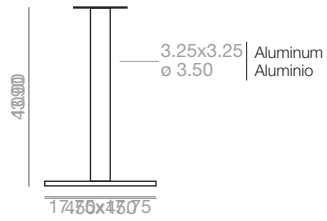

450x450

Maximum table top
35.50x35.50 / ø39.50 inch.
Estimated table base assembly time
3 minutes. The price of the
unassembled table bases applies
only to orders greater than 10 units.

Medida máxima de sobre
35.50x35.50 / ø39.50 inch.
Tiempo estimado de montaje por
base 3 min. El precio de las bases
desmontadas se aplicará sólo para
pedidos a partir de 10 unidades.

8.5 cu.Ft
 46 lbs
x1

Unassembled
Desmontada
 2.25 cu.Ft
x1

	Aluminum finish Acabado aluminio	Column / Columna							
		Round aluminum Redondo aluminio			Square aluminum Cuadrado aluminio				
		Ref.	$		Ref.	$			
17.75x17.75	White / Earth brown / Matte Black	BM 1112	*	758		BM 1114	*	758	
	Blanco / Marrón tierra / Negro mate		**	727			**	727	

* Assembled   * Montada
** Unassembled   ** Desmontada