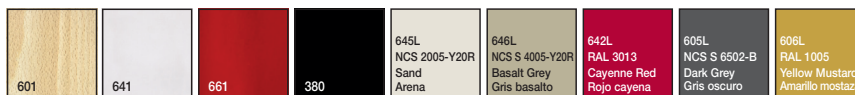

Premium finish and wood lacquers

Acabado premium y lacas madera

Aluminum finish

Acabado de aluminio

Certificates

Certificados

Aluminum   UNE CEN/TR 581-4   Durability of exterior-grade furniture.
Aluminio   Durabilidad de mobiliario de exterior.

Custom finish up charge:

Custom stain up charge $ 240 NET.
More than 10 items (Free custom color).

Air freight packaging required, add $80 net per table.

Intellectual property / Propiedad intelectual