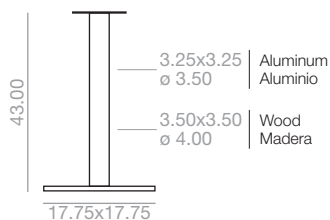

4.75 cu.Ft  
34 lbs  
x1

Unassembled  
Desmontada  
1.50 cu.Ft  
x1

450x450

Maximum table top  
35.50x35.50 / ø39.50 inch.  
Estimated table base assembly time  
3 minutes. The price of the  
unassembled table bases applies  
only to orders greater than 10 units.

Medida máxima de sobre  
35.50x35.50 / ø39.50 inch.  
Tiempo estimado de montaje por  
base 3 min. El precio de las bases  
desmontadas se aplicará sólo para  
pedidos a partir de 10 unidades.

5.75 cu.Ft  
45 lbs  
x1

\* Assembled \* Montada  
\*\* Unassembled \*\* Desmontada

SERIE 600 Matte lacquered and premium up charge Incremento por lacado mate y premium | 82 |

450x450

Maximum table top  
35.50x35.50 / ø39.50 inch.  
Estimated table base assembly time  
3 minutes. The price of the  
unassembled table bases applies  
only to orders greater than 10 units.