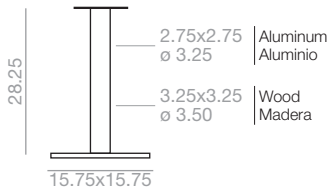

400x400

Maximum table top  
27.50x27.50 / ø 31.50 inch.  
Estimated table base assembly time  
3 minutes. The price of the  
unassembled table bases applies  
only to orders greater than 10 units.

Medida máxima de sobre  
27.50x27.50 / ø 31.50 inch.  
Tiempo estimado de montaje por base 3 min.  
El precio de las bases desmontadas  
se aplicará sólo para pedidos a partir  
de 10 unidades.