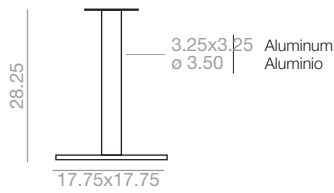

450x450

Maximum table top
35.50x35.50 / ø39.50 inch.
Estimated table base assembly time
3 minutes. The price of the
unassembled table bases applies
only to orders greater than 10 units.

Medida máxima de sobre
35.50x35.50 / ø39.50 inch.
Tiempo estimado de montaje por
base 3 min. El precio de las bases
desmontadas se aplicará sólo para
pedidos a partir de 10 unidades.

5.75 cu.Ft
45 bs
x1

Unassembled
Desmontada
1.50 cu.Ft
x1

	Aluminum finish Acabado aluminio	Column / Columna					
		Round aluminum Redondo aluminio		Square aluminum Cuadrado aluminio			
		Ref.	$	Ref.	$		
15.75x15.75	White / Earth brown / Matte Black	BM 1069	*	533	BM 1074	*	549
	Blanco / Marrón tierra / Negro mate		**	514		**	529
17.75x17.75	White / Earth brown / Matte Black	BM 1085	*	573	BM 1090	*	599
	Blanco / Marrón tierra / Negro mate		**	553		**	578

* Assembled * Montada
** Unassembled ** Desmontada