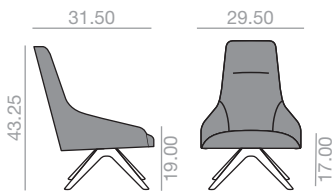

BU-1521

High back lounge chair with upholstered seat and backrest, and a four star solid beech wood central swivel base and self-return system.

Butaca de respaldo alto con asiento y respaldo tapizado y base central giratoria de 4 aspas de madera maciza de haya con sistema de retorno.

	COM yards per unit (**)	COL sq.ft
1 unit	3.30	62.00
10 units or more	3.30	

27.25 cu.Ft
38 lbs
x1

$	COM	COL	1	2	3	4	5	6	7	8	9	10	11	L1	L2	L3
	2,694	2,754	2,809	2,870	2,928	3,006	3,083	3,161	3,237	3,313	3,393	3,469	3,544	3,544	3,894	4,204

Matte lacquered and premium upcharge
Incremento por lacado mate y premium

| 76 |