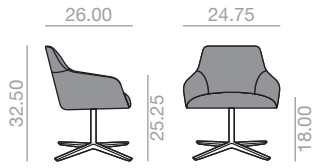

SO-1532

Armchair with a four star aluminum swivel base, with self-return system, and finished in polished aluminum, white or black. Upholstered seat and backrest. Optional Tilting mechanism

Sillón con asiento y respaldo tapizado y base central giratoria de 4 aspas de aluminio con sistema de retorno y acabado aluminio pulido, blanco o negro. Opción de sistema basculante.