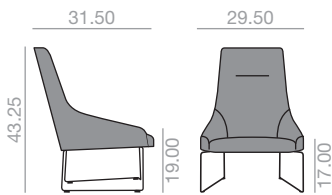

Butaca de respaldo alto con asiento y respaldo tapizado y base central giratoria de 4 aspas de aluminio con sistema de retorno y acabado aluminio pulido, blanco o negro. Opción de sistema basculante.

	COM yards per unit (**)	COL sq.ft
1 unit	3.30	62.00
10 units or more	3.30	

28.75 cu.Ft
48 lbs
x1

\$	COM	COL	1	2	3	4	5	6	7	8	9	10	11	L1	L2	L3
	2,637	2,687	2,739	2,796	2,850	2,924	3,000	3,072	3,146	3,219	3,293	3,369	3,439	3,439	3,770	4,067

Tilting mechanism upcharge
Incremento por sistema basculante

| 91 |

BU-1538 NEW

High back lounge chair with upholstered seat and backrest, steel sled base finished in polished chrome, white or black.

Butaca de respaldo alto con asiento y respaldo tapizado y base de patín de acero en acabado cromo brillo, blanco o negro.