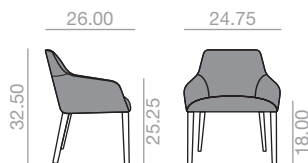

SO-1534

Armchair with upholstered seat and backrest and 4 solid beech wood legs.

Sillón con asiento y respaldo tapizado y base de 4 patas de madera maciza de haya.