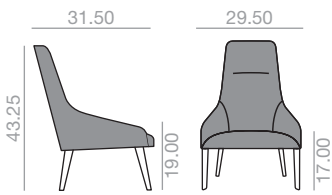

	COM yards per unit (**)	COL sq.ft
1 unit	3.30	62.00
10 units or more	3.30	

27.25 cu.Ft
38 lbs
x1

\$	COM	COL	1	2	3	4	5	6	7	8	9	10	11	L1	L2	L3
	2,694	2,754	2,809	2,870	2,928	3,006	3,083	3,161	3,237	3,313	3,393	3,469	3,544	3,544	3,894	4,204

Matte lacquered and premium upcharge
Incremento por lacado mate y premium

| 76 |

BU-1522

High back lounge chair with upholstered seat and backrest and a 4-legged beech wood base.

Butaca de respaldo alto con asiento y respaldo tapizado y base de 4 patas de madera maciza de haya.