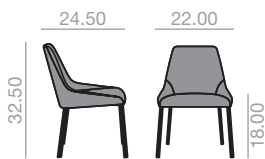

SI-1554 **NEW**

Chair with upholstered seat and backrest and 4-legged steel base finished in polished chrome, white or black.

Silla con asiento y respaldo tapizado y base de 4 patas de acero en acabado cromo brillo, blanco o negro.