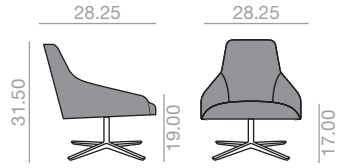

	COM yards per unit (**)	COL sq.ft
1 unit	3.30	62.00
10 units or more	3.30	

28.75 cu.Ft
46 lbs
x1

\$	COM	COL	1	2	3	4	5	6	7	8	9	10	11	L1	L2	L3
	2,237	2,294	2,350	2,409	2,465	2,544	2,620	2,694	2,772	2,850	2,926	3,004	3,078	3,078	3,424	3,731

Matte lacquered and premium upcharge
Incremento por lacado mate y premium

| 76 |

(**) For fabrics with patterns, please refer to the yardage repeat chart at Terms and Conditions of the Price List.
(**) Para telas con patrones, por favor consulte la tabla de repetición de yardas en Términos y Condiciones de la tarifa.

BU-1523

Low back lounge chair with upholstered seat and backrest, and a four star aluminum central swivel base, self-return system and available in polished aluminum, white or black.

Butaca de respaldo bajo con asiento y respaldo tapizado y base central giratoria de 4 aspas de aluminio con sistema de retorno y acabado aluminio pulido, blanco o negro.