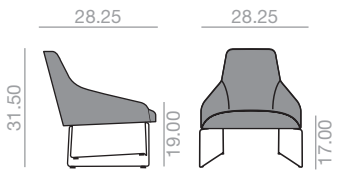

BU-1539 **NEW**

Low back lounge chair with upholstered seat and backrest, steel sled base finished in polished chrome, white or black.

Butaca de respaldo bajo con asiento y respaldo tapizado y base de patín de acero en acabado cromo brillo, blanco o negro.