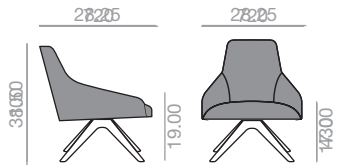

BU-1539 **NEW**

Low back lounge chair with upholstered seat and backrest, steel sled base finished in polished chrome, white or black.

Butaca de respaldo bajo con asiento y respaldo tapizado y base de patín de acero en acabado cromo brillo, blanco o negro.

	COM yards per unit (**)	COL sq.ft
1 unit	3.00	54.00
10 units or more	3.00	

16 cu.Ft
43 lbs
x1

\$	COM	COL	1	2	3	4	5	6	7	8	9	10	11	L1	L2	L3
	1,520	1,570	1,618	1,669	1,719	1,785	1,851	1,915	1,980	2,046	2,112	2,178	2,244	2,244	2,537	2,798

BU-1524

Low back lounge chair with upholstered seat and backrest, and a four star solid beech wood central swivel base and self-return system.

Butaca de respaldo bajo con asiento y respaldo tapizado y base central giratoria de 4 aspas de madera maciza de haya con sistema de retorno.