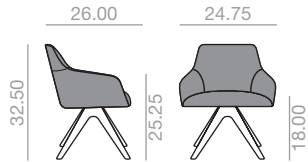

SO-1532

Armchair with a four star aluminum swivel base, with self-return system, and finished in polished aluminum, white or black. Upholstered seat and backrest. Optional Tilting mechanism

Sillón con asiento y respaldo tapizado y base central giratoria de 4 aspas de aluminio con sistema de retorno y acabado aluminio pulido, blanco o negro. Opción de sistema basculante.

	COM yards per unit (**)	COL sq.ft
1 unit	1.95	35.00
10 units or more	1.95	

12.25 cu.Ft
 41 lbs
 x1

\$

COM	COL	1	2	3	4	5	6	7	8	9	10	11	L1	L2	L3
1,417	1,446	1,472	1,500	1,527	1,566	1,603	1,641	1,678	1,716	1,751	1,790	1,828	1,828	1,995	2,144

Tilting mechanism upcharge
Incremento por sistema basculante | 91 |

SO-1533

Armchair with solid beech wood central swivel base and upholstered seat and backrest.

Sillón con asiento y respaldo tapizado y base central giratoria de 4 aspas de madera maciza de haya.