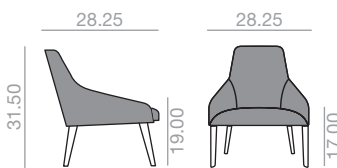

BU-1524

Low back lounge chair with upholstered seat and backrest, and a four star solid beech wood central swivel base and self-return system.

Butaca de respaldo bajo con asiento y respaldo tapizado y base central giratoria de 4 aspas de madera maciza de haya con sistema de retorno.

	COM yards per unit (**)	COL sq.ft
1 unit	3.00	54.00
10 units or more	3.00	

16.25 cu.Ft
43 lbs
x1

\$	COM	COL	1	2	3	4	5	6	7	8	9	10	11	L1	L2	L3
	2,326	2,378	2,426	2,478	2,528	2,598	2,665	2,731	2,802	2,869	2,935	3,004	3,072	3,072	3,378	3,650

SERIE 600 Matte lacquered and premium upcharge
Incremento por lacado mate y premium | 76 |

BU-1525

Low back lounge chair with upholstered seat and backrest and a 4-legged beech wood base.

Butaca de respaldo bajo con asiento y respaldo tapizado y base de cuatro patas de madera maciza de haya.