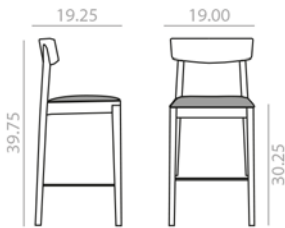

BQ0649

Barstool with upholstered seat and solid beech wood backrest and frame. Available in 3 finishes: 311, 372, or 381. Minimum order per color: 4 units.
Banqueta con asiento tapizado y respaldo y estructura de madera maciza de haya. Disponible en 3 acabados: 311, 372, y 381. Pedido mínimo por color: 4 unidades.

	COM yards per unit	COL sq.ft
1 units	0.65	13.5
10 units or more	0.35	

9 Ft
20 lbs
x1

	COM	COL	1	2	3	4	5	6	7	8	9	10	11	L1	L2	L3	L6
$	875	880	882	889	894	903	910	917	923	933	941	946	955	955	986	1,014	1,254