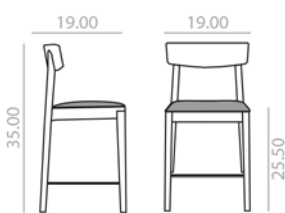

BQ0659

Counter stool with upholstered seat and solid beech wood backrest and frame. Available in 3 finishes: 311, 372, or 381. Minimum order per color: 4 units.
Banqueta baja con asiento tapizado y respaldo y estructura de madera maciza de haya. Disponible en 3 acabados: 311, 372, y 381. Pedido mínimo por color: 4 unidades.

	COM yards per unit	COL sq.ft
1 units	0.65	13.5
10 units or more	0.35	

7,75 Ft
19 lbs
x1

	COM	COL	1	2	3	4	5	6	7	8	9	10	11	L1	L2	L3	L6
$	875	880	882	889	894	903	910	917	923	933	941	946	955	955	986	1,014	1,254