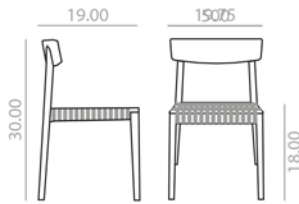

SI0612

Stackable chair with seat webbing in matching wood and solid beech wood backrest and frame. Available in 3 finishes: 311 (black and beige webbing), 372 y 381 (black webbing). Minimum order per color: 4 units.

Silla apilable con asiento cinchado en color al tono de la madera y estructura y respaldo de madera maciza de haya. Disponible en 3 acabados: 311 (cincha negra y beige), 372 y 381 (cincha negra). Pedido mínimo por color: 4 unidades.

12,5 Ft
56 lbs
x4

8
12

$ 452