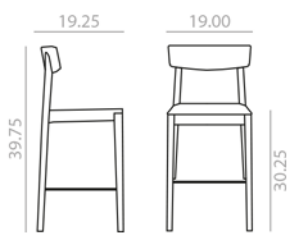

BQ0637

Barstool with oak board seat and backrest and solid beech wood frame. Available in 3 finishes: 311, 372, or 381. Minimum order per color: 4 units.

Banqueta con asiento de tablero de roble y respaldo y estructura de madera maciza de haya. Disponible en 3 acabados: 311, 372, y 381. Pedido mínimo por color: 4 unidades.

9 Ft
17 lbs
x1

$ 711