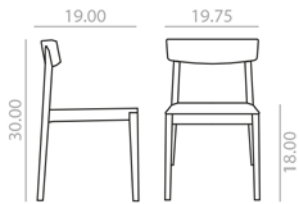

## SI0610

Stackable chair with oak board seat and backrest and solid beech wood frame. Available in 3 finishes: 311, 372, or 381. Minimum order per color: 4 units.

Silla apilable con asiento de tablero de roble y respaldo y estructura de madera maciza de haya. Disponible en 3 acabados: 311, 372, y 381. Pedido mínimo por color: 4 unidades.