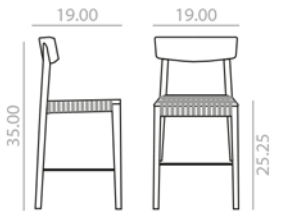

BQ0658

Counter stool with seat webbing in matching wood and solid beech wood backrest and frame. Available in 3 finishes: 311, 372 y 381. Minimum order per color: 4 units.
Banqueta baja con asiento cinchado en color al tono de la madera y estructura y respaldo de madera maciza de haya. Disponible en 3 acabados: 311, 372 y 381. Pedido mínimo por color: 4 unidades.

7,75 Ft
15 lbs
x1

$ 699