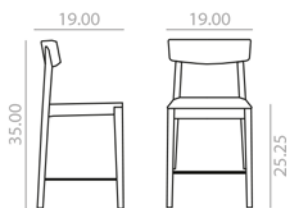

BQ0651

Counter stool with oak board seat and backrest and solid beech wood frame. Available in 3 finishes: 311, 372, or 381. Minimum order per color: 4 units.

Banqueta baja con asiento de tablero de roble y respaldo y estructura de madera maciza de haya. Disponible en 3 acabados: 311, 372, y 381. Pedido mínimo por color: 4 unidades.

7,75 Ft
17 lbs
x1

$ 711

Haya
Beech

Roble
Oak

Measures +- 0.25 inch.
Medidas +- 0.25 inch.