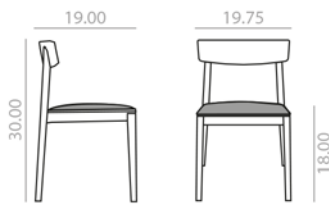

SI0611

Stackable chair with upholstered seat and solid beech wood backrest and frame. Available in 3 finishes: 311, 372, or 381. Minimum order per color: 4 units.

Silla apilable con asiento tapizado y respaldo y estructura de madera maciza de haya. Disponible en 3 acabados: 311, 372, y 381. Pedido mínimo por color: 4 unidades.

	COM yards per unit	COL sq.ft
1 units	0.65	13.5
10 units or more	0.35	

11,5 Ft
38 lbs
x2

6
12

	COM	COL	1	2	3	4	5	6	7	8	9	10	11	L1	L2	L3	L6
$	640	643	649	651	655	666	670	677	683	687	696	700	708	708	735	761	1,009