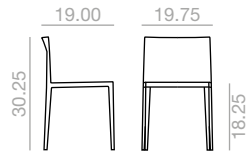

SI1245

Chair, thermo-polymer seat and back.
Minimum order per color: 6 units.

Silla con asiento y respaldo en termopolimero. Pedido mínimo por color: 6 unidades.

	COM (yards) per unit (**)
1 unit	0.70
10 units or more	0.35

11.50 cu.Ft | 12
62 lbs | 15
x6

TP
$ 207

COM	1	2	3	4	5	6	7	8	9	10	11
382	394	404	411	416	424	434	440	448	458	467	472