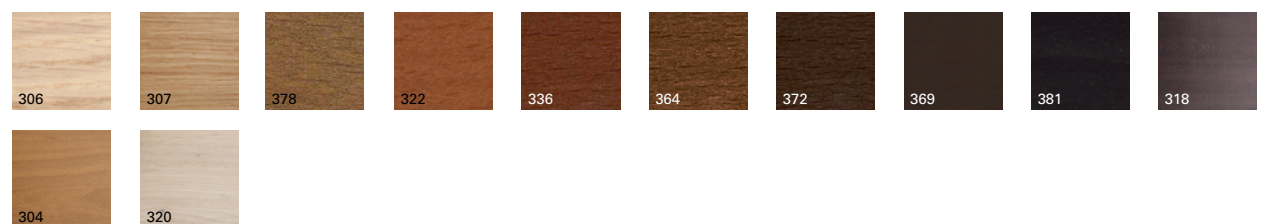

Description
Descripción

Stackable side chair with Eco thermo-polymer shell available in several colors or Pure Eco thermo-polymer (100% recycled) available in sand color or solid oak wood. A fully upholstered version in leather is also available.

Silla apilable de termopolímero Eco disponible en diferentes colores o termopolímero Pure Eco (100% reciclado) disponible en color arena o de madera maciza de roble. Disponible versión completamente tapizada en cuero.

Upholstery
Tapicería

The Sail collection supports following upholsteries of Andreu World Catalogue. For fabrics in our catalogue not specified in this box or customers own materials please contact our Customer Service Department.

La colección Sail admite las siguientes tapicerías del catálogo de Andreu World. Para las telas de nuestro catálogo no indicadas en este cuadro o telas cliente, consultar con nuestro Departamento Comercial.

Fabrics / Telas

- 1 Soft-fiber
- Jacquard One
- Jacquard Three
- Citadel
- Sand
- Era
- Gravity
- Rivet
- Urban

- 3 Jacquard Four
- Medley
- Revive 1
- Maglia
- Natte
- Main Line Flax
- Loom Two

- 4 Jacquard 4 Special
- Nexus
- Field 2
- Floyd
- Remix 2
- Heritage
- Savane
- Loom Three
- Loom Four
- Cura

- 5 Silk
- Synergy
- Step
- Step Melange
- Messenger 5
- Blazer
- Melange Nap
- Glow
- Chili
- Norma

- 6 Go check
- Swing
- Chartres
- Loom Five

- 7 Canvas 2
- Rime
- Select
- Clara 2

- 8 Capture
- Fiord 2
- Tonus 4
- Divina 3
- Lopi

- 9 Divina MD
- Divina Melange 3
- Hallingdal 65
- Steelcut Trio 3

Faux Leather / Ecopiel

- 1 Valencia
- 2 Silvertex
- 4 Dolce
- 6 Ledger
- 8 Sudden 2

Leather / Piel

- L1 High grade cow leather
- Piel de vaca de 1ª categoría

- L3 Polished full grain leather
- Plena flor pulida

- L6 Aniline leather batique-effect.
- Scandinavian cattle.
- Piel anilina efecto batique.
- Ganado escandinavo.

Eco Thermo-polymer finish
Acabado de Termo-polímero Eco