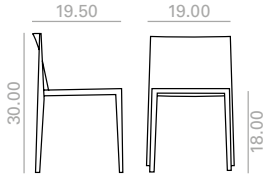

## SI1245

Chair, thermo-polymer seat and back.  
Silla con asiento y respaldo en termopolímero.

COM yards per unit	COL sq.ft
--------------------	-----------

Seat pad Asiento plafonado		
1 units	0.7	11
10 units or more	0.35	