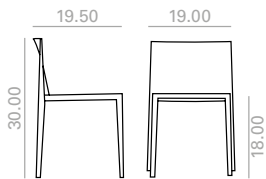

- 11,5 Ft
- 60 lbs
- x6
- 12
- 20

TP  
207

COM	COL	1	2	3	4	5	6	7	8	9	10	11	L1	L2	L3
345	352	357	367	374	379	388	398	403	411	422	428	435	446	474	526

| 70 |

## SI1246

Chair fully upholstered in cuero leather with thermo-polymer interior frame.  
Silla completamente tapizada en cuero con estructura interior de termopolímero.

L2 L6

\$ 942

- 10,25 Ft
- 32 lbs
- x2

## SI1248

Stackable chair with oak board seat and backrest and solid oak wood frame.  
Silla apilable con asiento y respaldo de tablero de roble y estructura de madera maciza de roble.

\$ 1,348

- 9,5 Ft
- 34 lbs
- x2
- 8
- 12