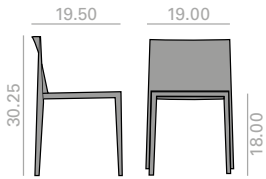

## SI1245

Chair, thermo-polymer seat and back.  
Silla con asiento y respaldo en termopolímero.

COM yards per unit	COL sq.ft
--------------------	-----------

Seat pad Asiento plafonado		
1 units	0.7	11
10 units or more	0.35	

- 11,5 Ft
- 60 lbs
- x6
- 12
- 20

TP  
207

COM	COL	1	2	3	4	5	6	7	8	9	10	11	L1	L2	L3
345	352	357	367	374	379	388	398	403	411	422	428	435	446	474	526

| 70 |

## SI1246

Chair fully upholstered in cuero leather with thermo-polymer interior frame.  
Silla completamente tapizada en cuero con estructura interior de termopolímero.

L2 L6

\$ 942

- 10,25 Ft
- 32 lbs
- x2