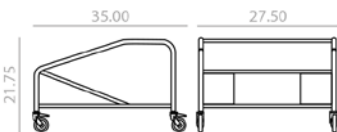

## SI1246

Chair fully upholstered in cuero leather with thermo-polymer interior frame.  
Silla completamente tapizada en cuero con estructura interior de termopolímero.

L2 L6

\$ 942

- 10,25 Ft
- 32 lbs
- x2

## SI1248

Stackable chair with oak board seat and backrest and solid oak wood frame.  
Silla apilable con asiento y respaldo de tablero de roble y estructura de madera maciza de roble.

\$ 1,348

- 9,5 Ft
- 34 lbs
- x2
- 8
- 12

## CA5004

Carro metálico para transportar asientos apilables.  
Metallic trolley for transport stackable seating.

\$ 457

- 14 Ft
- 31 lbs
- x1

**Description** Stackable side chair collection with thermo-polymer seat and back. Available in several colors.  
**Descripción** Silla apilable con asiento y respaldo en termopolímero. Disponible en diferentes colores.