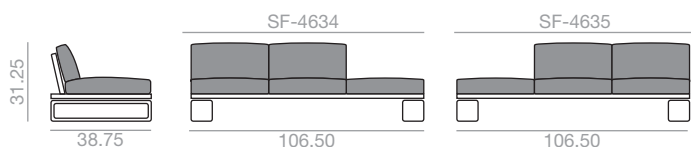

**SF-4632**

Armless sofa. 3-seater.  
Sofá sin brazos. 3 plazas.

	COM (yards) per unit (**)
1 unit	10.95
10 units or more	10.95

41.50 cu.Ft  
 221 lbs  
x1   
3 boxes 3 bultos

COM	1	2	3	4	5	6	7	8	9	10	11	<b>FU-4802</b>	
\$	10,700	10,934	11,117	11,301	11,652	11,890	12,131	12,368	12,606	12,847	13,084	13,323	* 417

**SF-4633**

Sofa with two arms. 3-seater.  
Sofá con brazos. 3 plazas.

	COM (yards) per unit (**)
1 unit	10.95
10 units or more	10.95

92.75 cu.Ft  
 284 lbs  
x1   
5 boxes 5 bultos

COM	1	2	3	4	5	6	7	8	9	10	11	<b>FU-4802</b>	
\$	11,136	11,383	11,569	11,751	12,092	12,328	12,567	12,808	13,044	13,284	13,519	13,760	* 417

**SF-4634 / 4635**

Armless sofa. 3-seater. Two seats with backs and one backless.  
Sofá sin brazos. 3 plazas. Dos asientos con respaldo y uno sin respaldo.

	COM (yards) per unit (**)
1 unit	9.85
10 units or more	9.85