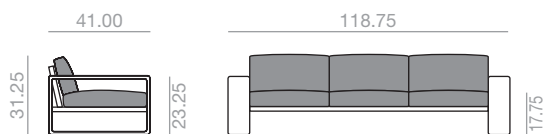

**SF-4631**

Sofa with two arms. 2-seater.  
Sofá con brazos. 2 plazas.

	COM (yards) per unit (**)
1 unit	7.35
10 units or more	7.35

78.25 cu.Ft  
 246 lbs  
x1   
5 boxes 5 bultos

COM	1	2	3	4	5	6	7	8	9	10	11	<b>FU-4801</b>	
\$	9,180	9,217	9,343	9,470	9,836	10,001	10,164	10,328	10,493	10,658	10,820	10,985	* 226

**SF-4632**

Armless sofa. 3-seater.  
Sofá sin brazos. 3 plazas.

	COM (yards) per unit (**)
1 unit	10.95
10 units or more	10.95

41.50 cu.Ft  
 221 lbs  
x1   
3 boxes 3 bultos

COM	1	2	3	4	5	6	7	8	9	10	11	<b>FU-4802</b>	
\$	10,700	10,934	11,117	11,301	11,652	11,890	12,131	12,368	12,606	12,847	13,084	13,323	* 417

**SF-4633**

Sofa with two arms. 3-seater.  
Sofá con brazos. 3 plazas.

	COM (yards) per unit (**)
1 unit	10.95
10 units or more	10.95

92.75 cu.Ft  
 284 lbs  
x1   
5 boxes 5 bultos

COM	1	2	3	4	5	6	7	8	9	10	11	<b>FU-4802</b>	
\$	11,136	11,383	11,569	11,751	12,092	12,328	12,567	12,808	13,044	13,284	13,519	13,760	* 417

**SF-4634 / 4635**

Armless sofa. 3-seater. Two seats with backs and one backless.  
Sofá sin brazos. 3 plazas. Dos asientos con respaldo y uno sin respaldo.

	COM (yards) per unit (**)
1 unit	9.85
10 units or more	9.85