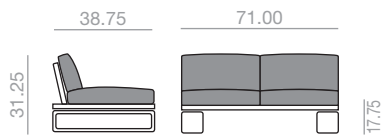

**SF-4630**

Armless sofa. 2-seater.  
Sofá sin brazos. 2 plazas.

	COM (yards) per unit (**)
1 unit	7.35
10 units or more	7.35

55.5 cu.Ft  
 189 lbs  
x1   
3 boxes 3 bultos

COM	1	2	3	4	5	6	7	8	9	10	11	<b>FU-4801</b>	
\$	8,587	8,611	8,732	8,858	9,228	9,391	9,551	9,713	9,874	10,030	10,194	10,353	* 226