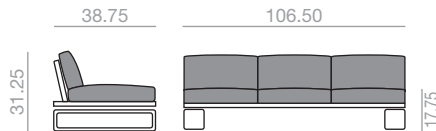

**SF-4630**

Armless sofa. 2-seater.  
Sofá sin brazos. 2 plazas.

	COM (yards) per unit (**)
1 unit	7.35
10 units or more	7.35

55.5 cu.Ft  
 189 lbs  
x1   
3 boxes 3 bultos

COM	1	2	3	4	5	6	7	8	9	10	11	<b>FU-4801</b>	
\$	8,587	8,611	8,732	8,858	9,228	9,391	9,551	9,713	9,874	10,030	10,194	10,353	* 226

**SF-4631**

Sofa with two arms. 2-seater.  
Sofá con brazos. 2 plazas.

	COM (yards) per unit (**)
1 unit	7.35
10 units or more	7.35

78.25 cu.Ft  
 246 lbs  
x1   
5 boxes 5 bultos

COM	1	2	3	4	5	6	7	8	9	10	11	<b>FU-4801</b>	
\$	9,180	9,217	9,343	9,470	9,836	10,001	10,164	10,328	10,493	10,658	10,820	10,985	* 226

**SF-4632**

Armless sofa. 3-seater.  
Sofá sin brazos. 3 plazas.

	COM (yards) per unit (**)
1 unit	10.95
10 units or more	10.95

41.50 cu.Ft  
 221 lbs  
x1   
3 boxes 3 bultos

COM	1	2	3	4	5	6	7	8	9	10	11	<b>FU-4802</b>	
\$	10,700	10,934	11,117	11,301	11,652	11,890	12,131	12,368	12,606	12,847	13,084	13,323	* 417

**SF-4633**

Sofa with two arms. 3-seater.  
Sofá con brazos. 3 plazas.

	COM (yards) per unit (**)
1 unit	10.95
10 units or more	10.95

92.75 cu.Ft  
 284 lbs  
x1   
5 boxes 5 bultos

COM	1	2	3	4	5	6	7	8	9	10	11	<b>FU-4802</b>	
\$	11,136	11,383	11,569	11,751	12,092	12,328	12,567	12,808	13,044	13,284	13,519	13,760	* 417