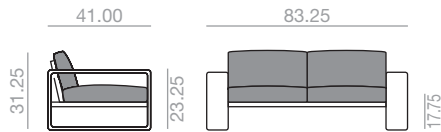

**SF-4630**

Armless sofa. 2-seater.  
Sofá sin brazos. 2 plazas.

	COM (yards) per unit (**)
1 unit	7.35
10 units or more	7.35

55.5 cu.Ft  
 189 lbs  
x1   
3 boxes 3 bultos

COM	1	2	3	4	5	6	7	8	9	10	11	<b>FU-4801</b>	
\$	8,587	8,611	8,732	8,858	9,228	9,391	9,551	9,713	9,874	10,030	10,194	10,353	* 226

**SF-4631**

Sofa with two arms. 2-seater.  
Sofá con brazos. 2 plazas.

	COM (yards) per unit (**)
1 unit	7.35
10 units or more	7.35

78.25 cu.Ft  
 246 lbs  
x1   
5 boxes 5 bultos

COM	1	2	3	4	5	6	7	8	9	10	11	<b>FU-4801</b>	
\$	9,180	9,217	9,343	9,470	9,836	10,001	10,164	10,328	10,493	10,658	10,820	10,985	* 226

**SF-4632**

Armless sofa. 3-seater.  
Sofá sin brazos. 3 plazas.

	COM (yards) per unit (**)
1 unit	10.95
10 units or more	10.95

41.50 cu.Ft  
 221 lbs  
x1   
3 boxes 3 bultos

COM	1	2	3	4	5	6	7	8	9	10	11	<b>FU-4802</b>	
\$	10,700	10,934	11,117	11,301	11,652	11,890	12,131	12,368	12,606	12,847	13,084	13,323	* 417